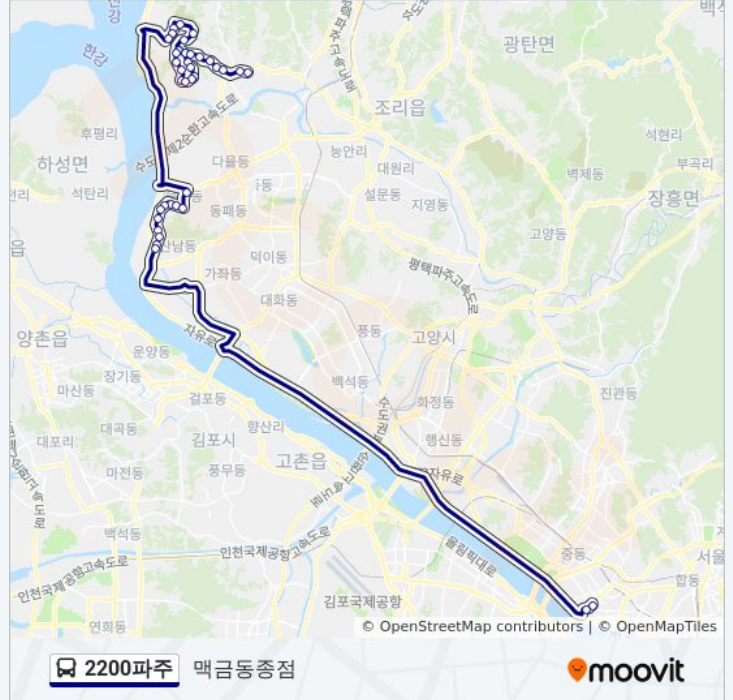

2200파주 버스 정보

방향: 맥금동종점

정거장: 39

이동 시간: 68 분

노선 요약:

경모공원앞.헤이리6번게이트

헤이리예술마을4g

헤이리1번게이트

은석교사거리

북센후문

북센정문

송운사

양화진성지공원입구

합정역

방향: 맥금동종점

정류장 37개

[노선 일정 보기](#)

합정역

홀트아동복지회

파주출판단지.북센

은석교사거리

다산교앞

이채쇼핑몰

심학교