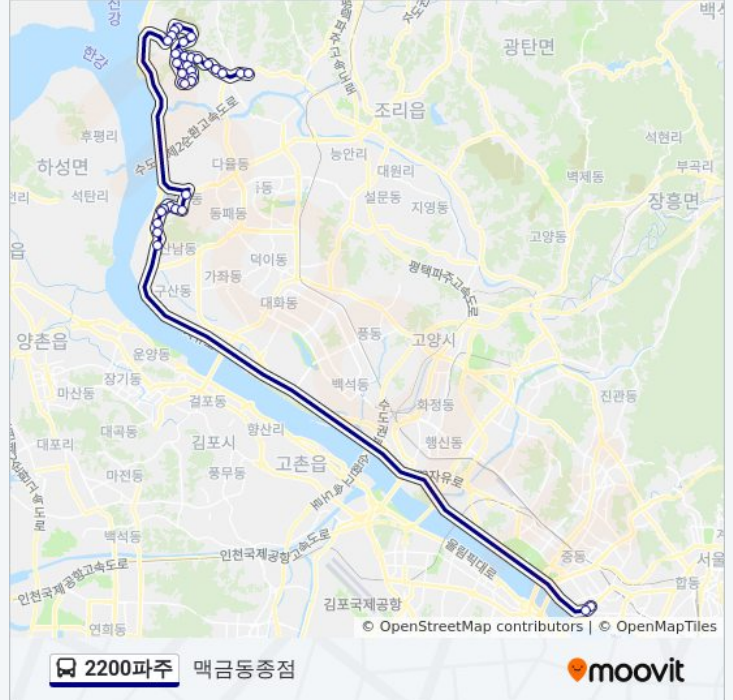

2200파주 버스 정보

방향: 맥금동종점

정거장: 37

이동 시간: 67 분

노선 요약:

- 헤이리1번게이트
- 헤이리4번게이트
- 경모공원앞.헤이리6번게이트
- 법흥3리.헤이리8번게이트
- 파주영어마을
- 헤이리사거리
- 햇골
- 유승앙브아즈2단지
- 통일초등학교
- 효자그린빌.이주단지
- 법흥1리.이주단지
- 법흥1리
- 파주프리미엄아울렛후문
- 유승앙브와즈101동
- 유승앙브와즈109동
- 민족화해센터
- 헤이리사거리
- 햇골
- 주택단지입구
- 시그네틱스.만수대
- 가시내
- 인삼사우나
- 갈현농협.파주성모병원
- 튼다리
- 맥금동종점