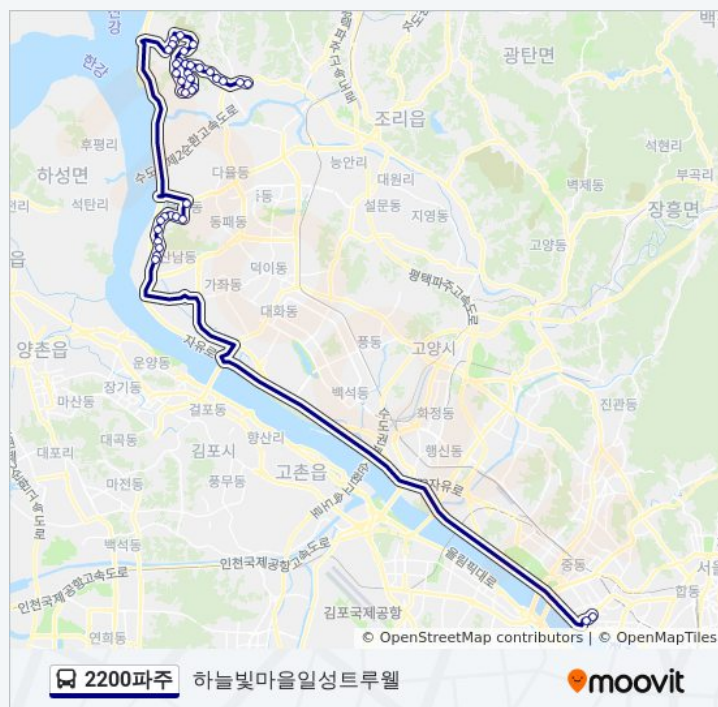

도레미미디어

시그네텍스

주택단지입구

햇골

헤이리사거리

민족화해센터

유승앙브와즈

유승아파트

파주프리미엄아울렛후문

법흥1리

법흥1리.이주단지

효자그린빌.이주단지

통일초등학교

유승앙브아즈2단지

햇골

헤이리사거리

파주영어마을

민들레병원

경모공원앞.헤이리6번게이트

헤이리예술마을4g

헤이리1번게이트

성동리사거리

문발동.아랫말

출판단지삼거리

들곳이꽃마을

롯데프리미엄아울렛

심학교

이채쇼핑몰

이석사거리

은석교사거리

복센후문

복센정문

송운사

금요일

오전 5:20

토요일

미 운행중

2200파주 버스 정보

방향: 하늘빛마을일성트루웰

정거장: 39

이동 시간: 62 분

노선 요약: