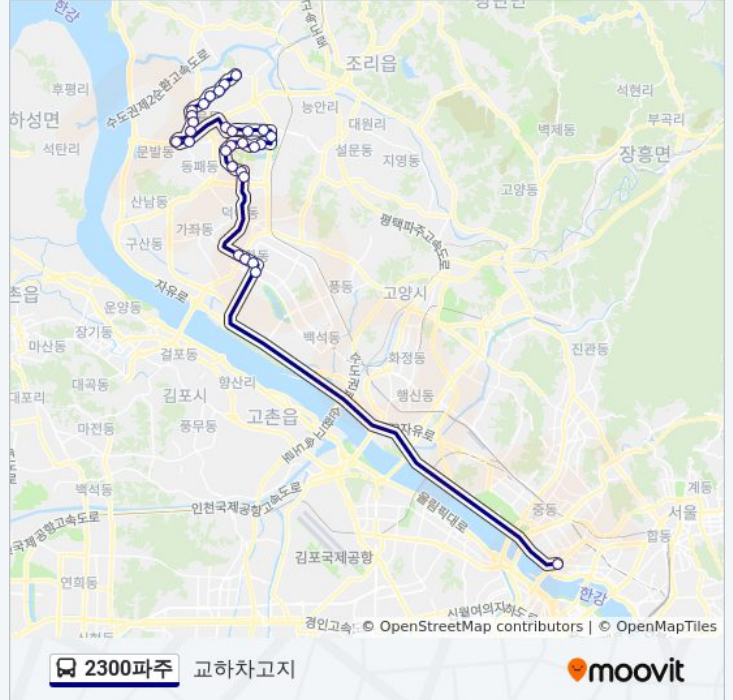

2300파주 버스 시간표

교하차고지 경로 시간표:

일요일	오전 6:00 - 오후 9:00
월요일	오전 6:00 - 오후 9:00
화요일	오전 6:00 - 오후 9:00
수요일	오전 6:00 - 오후 9:00
목요일	오전 6:00 - 오후 9:00
금요일	오전 6:00 - 오후 9:00
토요일	오전 6:00 - 오후 9:00

2300파주 버스 정보

방향: 교하차고지
 정거장: 29
 이동 시간: 50 분
 노선 요약:

오도리

오도1리

교하차고지

방향: 양곡버스정류장

정류장 31개

[노선 일정 보기](#)

교하차고지

오도1리