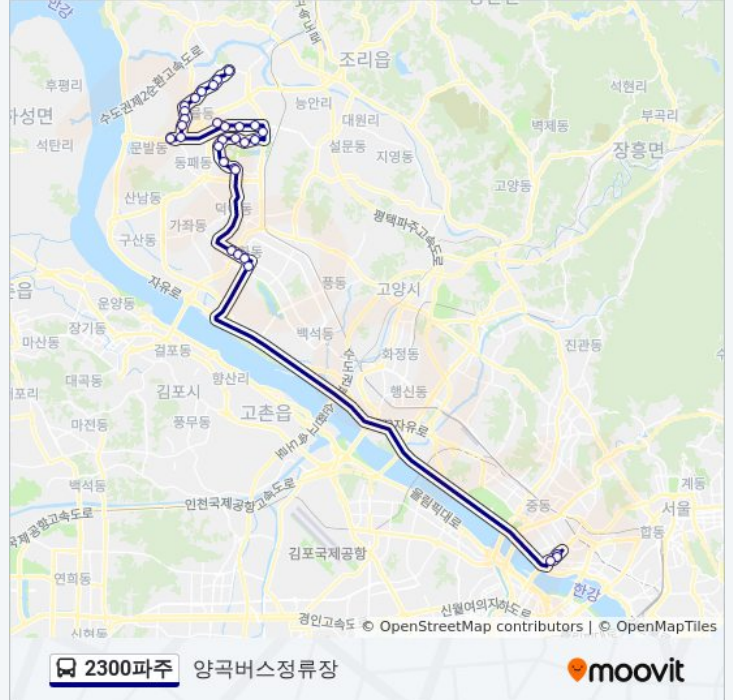

2300파주 버스 시간표

양곡버스정류장 경로 시간표:

일요일	미 운행중
월요일	오전 6:00
화요일	오전 6:00
수요일	오전 6:00
목요일	오전 6:00
금요일	오전 6:00
토요일	미 운행중

2300파주 버스 정보

방향: 양곡버스정류장

정거장: 31

이동 시간: 51 분

노선 요약:

해솔마을2.5단지

산내마을11단지

운정고등학교

한울마을2단지

경기인력개발원

새암공원

고양종합운동장

대화역

일산서구청.백병원(중)

문춘마을14.19단지

양화진성지공원입구

합정역

합정역

2300파주 버스 시간표와 경로 지도는 moovitapp.com 에서 오프라인 PDF로 사용할 수 있습니다. [무빗 앱](#) url을 사용하여 실시간 버스 시간, 기차 일정 또는 지하철 일정과 서울시 내의 모든 대중 교통의 단계별 방향안내를 받을 수 있습니다.

[무빗에 대해](#) · [MaaS 솔루션](#) · [지원 국가](#) · [무빗커뮤니티](#)