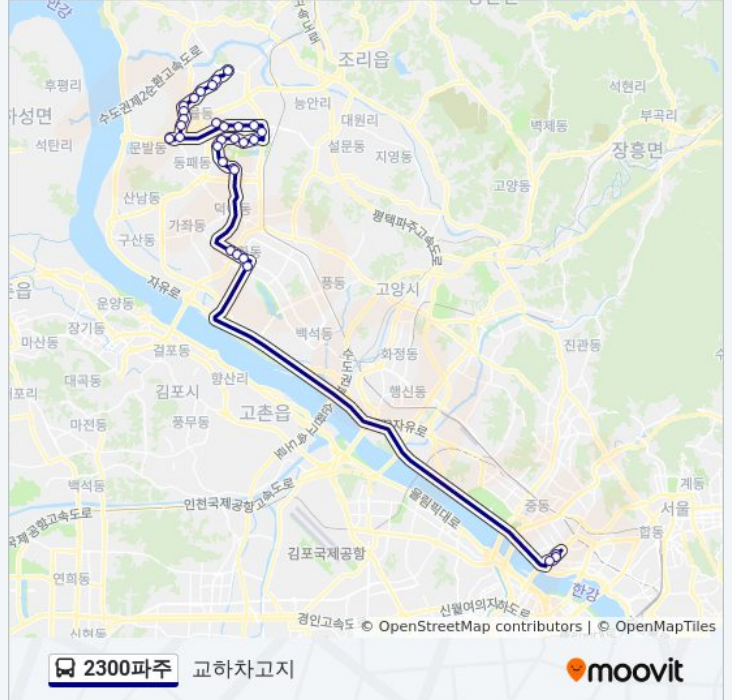

방향: 교하차고지

정류장 31개

[노선 일정 보기](#)

교하차고지
오도1리
오도리
오도삼거리
다락골
다울동
난방공사
청석마을
청석마을9단지
트리플메디컬타운
숲속길마을3.6단지
산내마을6.8단지
산내마을8.12단지
운정광역보건지소
가람마을2.8단지
한길육교
가람마을11단지
운정행복센터.운정합동주민센터
해솔마을2.5단지
산내마을11단지
운정고등학교
한울마을2단지

2300파주 버스 시간표

교하차고지 경로 시간표:

일요일	오전 6:00 - 오후 9:00
월요일	오전 11:00 - 오후 9:00
화요일	오전 11:00 - 오후 9:00
수요일	오전 11:00 - 오후 9:00
목요일	오전 11:00 - 오후 9:00
금요일	오전 11:00 - 오후 9:00
토요일	오전 6:00 - 오후 9:00

2300파주 버스 정보

방향: 교하차고지

정거장: 31

이동 시간: 53 분

노선 요약:

경기인력개발원
 새암공원
 고양종합운동장
 대화역
 일산서구청.백병원(중)
 문촌마을14.19단지
 양화진성지공원입구
 합정역
 합정역

방향: 교하차고지

정류장 29개
[노선 일정 보기](#)

흘트아동복지회
 문촌마을14.19단지
 일산서구청
 대화역
 고양종합운동장
 새암공원
 경기인력개발원
 한울마을2단지
 운정고등학교
 산내마을11단지
 해솔마을2.5단지
 교하가람행복센터
 가람마을11단지
 한길육교
 가람마을2.8단지
 운정광역보건지소
 산내마을8.12단지
 산내마을6.8단지

2300파주 버스 시간표

교하차고지 경로 시간표:

일요일	오전 6:00 - 오후 9:00
월요일	오전 6:00 - 오후 9:00
화요일	오전 6:00 - 오후 9:00
수요일	오전 6:00 - 오후 9:00
목요일	오전 6:00 - 오후 9:00
금요일	오전 6:00 - 오후 9:00
토요일	오전 6:00 - 오후 9:00

2300파주 버스 정보

방향: 교하차고지
 정거장: 29
 이동 시간: 50 분
 노선 요약: