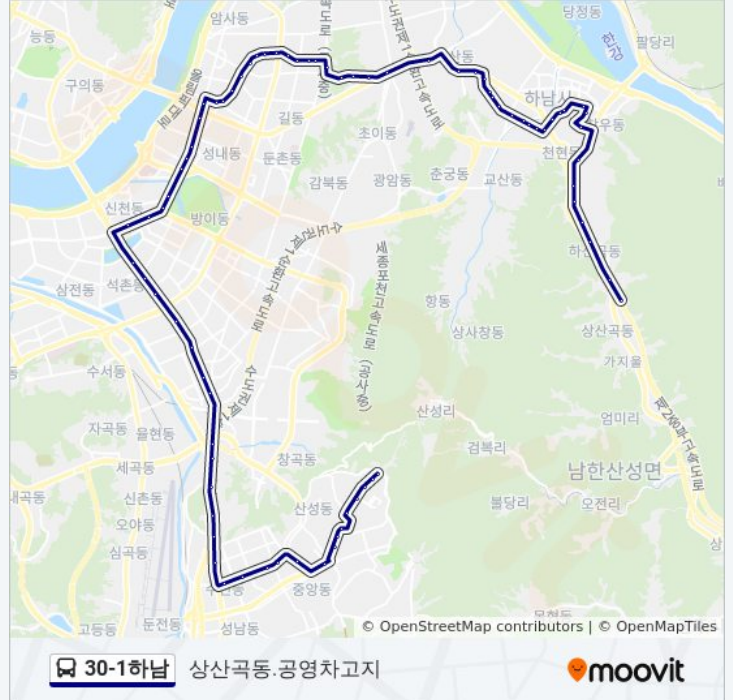

덕풍지구대

온천마을입구.방아다리

공영사

황산

상일초등학교

상일동동아아파트

상일동주몽재활원

상일동빌라단지

한영중고한영외고

명일동현대아파트

고덕삼환.주공9단지아파트

명일여자고등학교

명일1동주민센터

성덕중고등학교

우성아파트

천호우성아파트

강동성모병원

암사시장

고분다리시장입구

천호시장

천호우체국.로데오거리

천호역현대백화점

천호역.풍납시장

영파여고.강동구청역

현대아파트앞

풍납동극동.쌍용아파트

잠실파크리오아파트상가.올림픽회관

몽촌토성역

신천동진주아파트

잠실역9번출구

석촌호수.한솔병원

석촌역

송파역