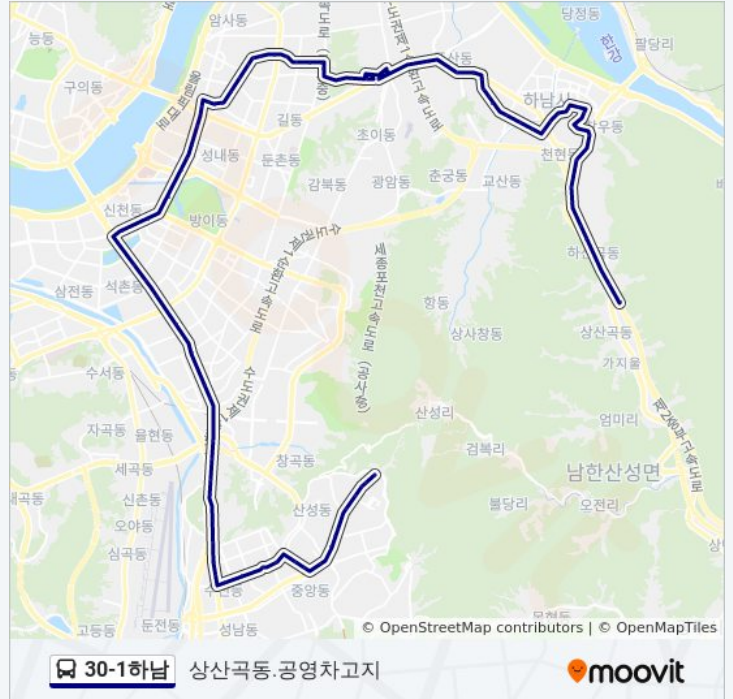

천호역현대백화점

30-1하남 버스 정보

방향: 상산곡동.공영차고지

정거장: 81

이동 시간: 87 분

노선 요약:

화랑시장

천호우체국.로데오거리