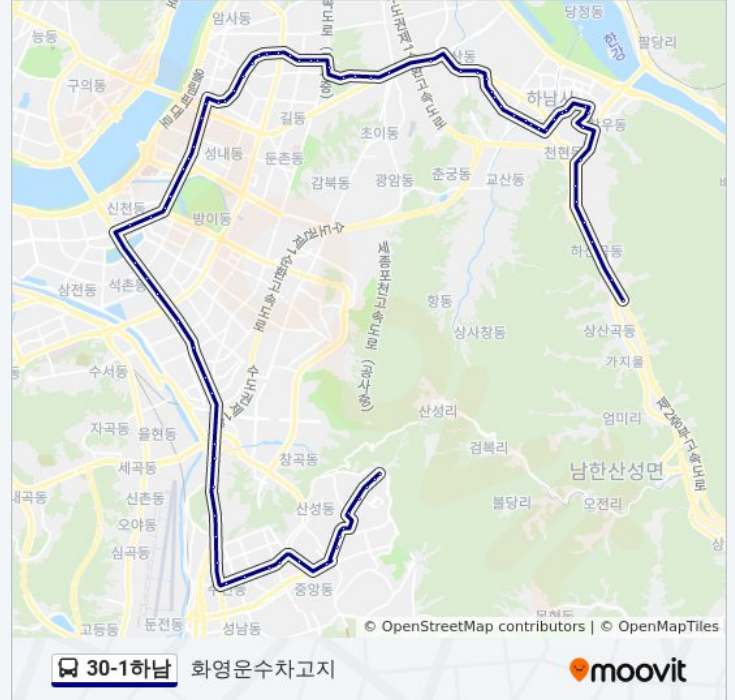

영파여고.강동구청역

현대아파트앞

풍납동극동.쌍용아파트

잠실파크리오아파트상가.올림픽회관

몽촌토성역

신천동진주아파트

잠실역9번출구

석촌호수.한솔병원