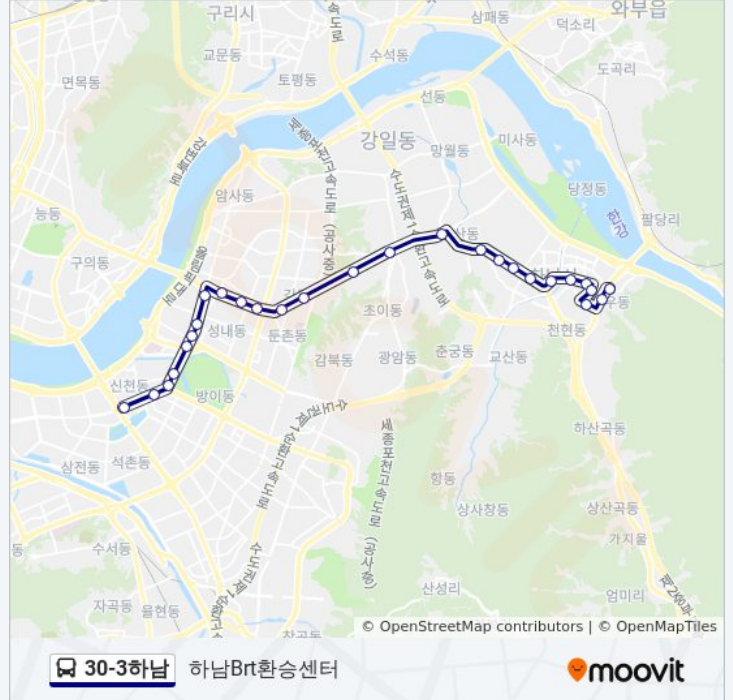

30-3하남 버스 정보

방향: 하남Brt환승센터

정거장: 27

이동 시간: 35 분

노선 요약:

천호역5번출구.천호사거리

천호역.풍납시장

영파여고.강동구청역

현대아파트앞

풍납동극동.쌍용아파트

잠실파크리오아파트상가.올림픽회관

몽촌토성역

신천동진주아파트

잠실역8번출구

방향: 하남Brt환승센터

정류장 28개

[노선 일정 보기](#)

잠실역

잠실중학교

잠실나루역

잠실진주아파트

올림픽회관

풍납동극동.쌍용아파트

강동구청역농협중앙회