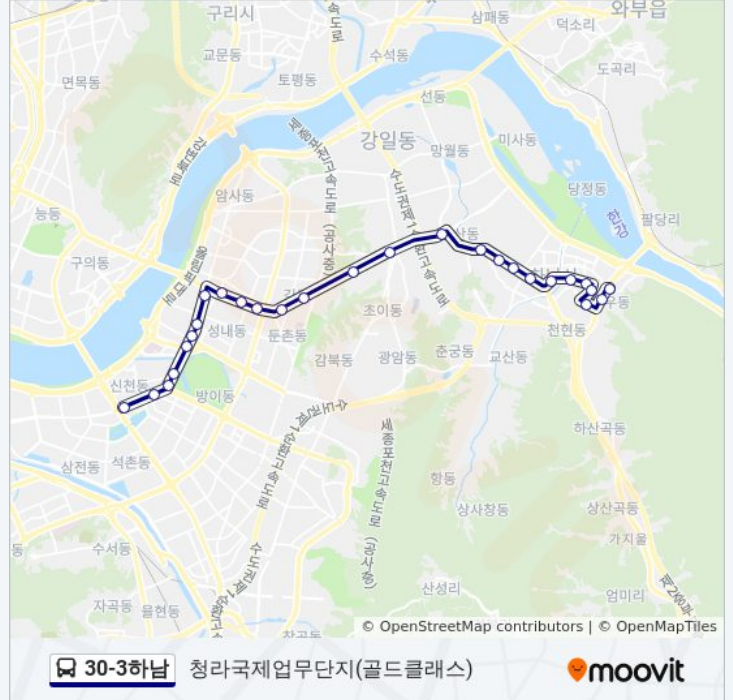

현대아파트앞

풍납동극동.쌍용아파트

잠실파크리오아파트상가.올림픽회관

몽촌토성역

신천동진주아파트

잠실역8번출구

방향: 하남Brt환승센터

정류장 27개

[노선 일정 보기](#)

하남Brt환승센터

검단산입구.한국애니메이션고교

신안아파트후문

신안아파트.하남정보산업고교

창우초교

동일아파트

하남시청

30-3하남 버스 정보

방향: 하남Brt환승센터

정거장: 27

이동 시간: 35 분

노선 요약:

천호역5번출구.천호사거리

천호역.풍납시장

영파여고.강동구청역