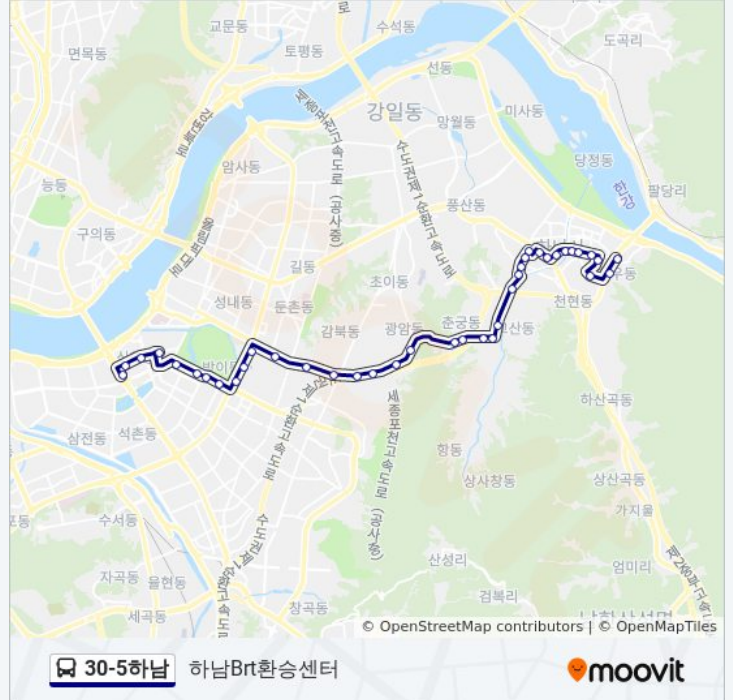

30-5하남 버스 정보

방향: 하남Brt환승센터

정거장: 39

이동 시간: 39 분

노선 요약:

고골뉘시터

성산동.이성산성

춘궁동주민센터

홈플러스

하남시청

상가앞.현대베스코아.세무서

한신상가

소방서

부영아파트.창우초교

신안아파트.하남정보산업고교

신안아파트후문

검단산입구.한국애니메이션고교

Brт환승센터.검단산입구

30-5하남 버스 시간표와 경로 지도는 moovitapp.com 에서 오프라인 PDF로 사용할 수 있습니다. [무빗 앱](#) url을 사용하여 실시간 버스 시간, 기차 일정 또는 지하철 일정과 서울시 내의 모든 대중 교통의 단계별 방향안내를 받을 수 있습니다.

[무빗에 대해](#) · [MaaS 솔루션](#) · [지원 국가](#) · [무빗커뮤니티](#)