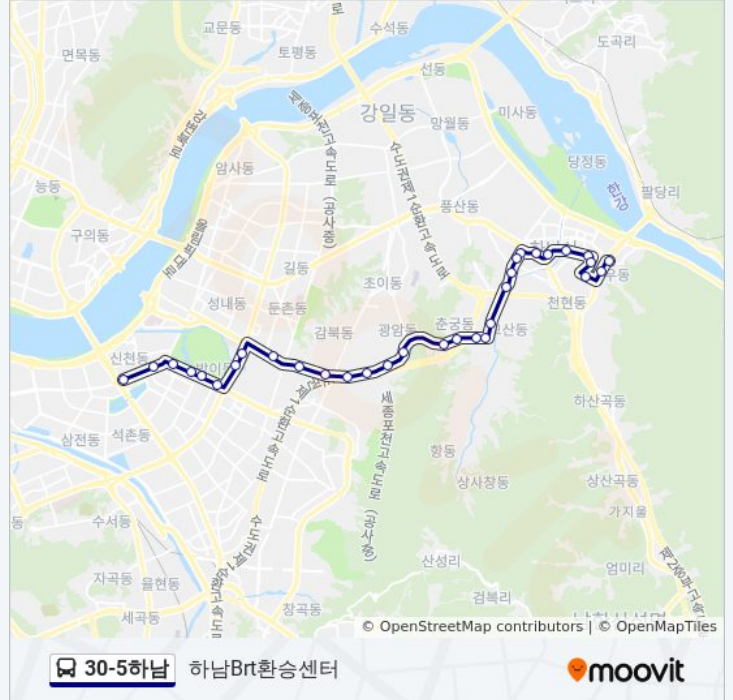

방향: 하남Brt환승센터

정거장: 32

이동 시간: 38 분

노선 요약:

배다리.서하남나들목

동북고등학교

보성중고등학교

올림픽공원역

올림픽청소년체육문화회관

올림픽공원남2문

한성백제박물관

올림픽공원평화의문광장

신천동진주아파트

잠실역8번출구

방향: 하남Brt환승센터

정류장 39개

[노선 일정 보기](#)

잠실역

잠실중학교

잠실나루역

잠실진주아파트

올림픽공원

올림픽베어스타운아파트앞

올림픽공원남2문

30-5하남 버스 정보

방향: 하남Brt환승센터

정거장: 39

이동 시간: 39 분

노선 요약:

고골뉘시터

성산동.이성산성

춘궁동주민센터