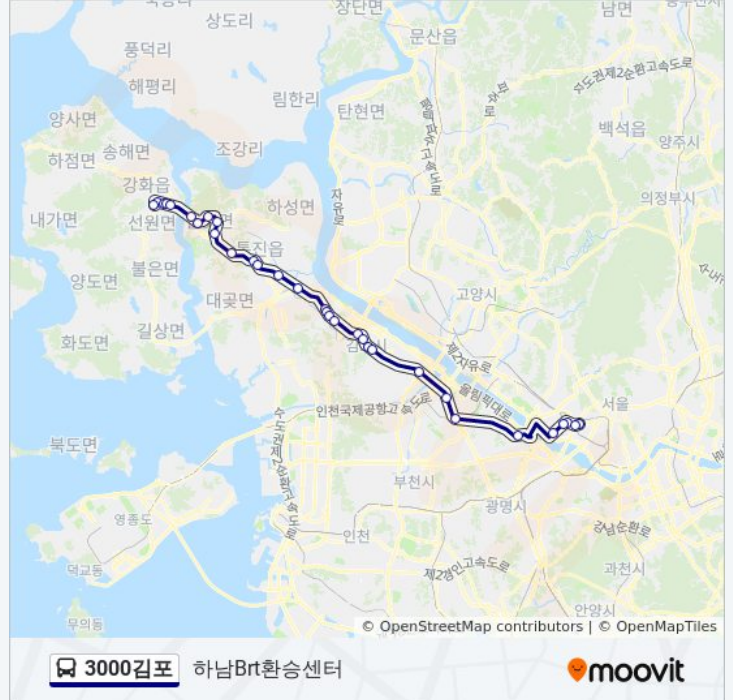

성창아파트입구

한강로사거리

지경

장기사거리.수정마을

걸포삼거리.하이마트앞

북변환승센터.구터미널

풍년마을.김포고

사우고교.김포시청

고촌

개화검문소

송정역

염창역.서울도시가스

합정역

흥대입구역

동교동삼거리

신촌오거리.현대백화점

신촌오거리.2호선신촌역

신촌역2호선

3000김포 버스 시간표와 경로 지도는 moovitapp.com 에서 오프라인 PDF로 사용할 수 있습니다. [무빗 앱](#) url을 사용하여 실시간 버스 시간, 기차 일정 또는 지하철 일정과 서울시 내의 모든 대중 교통의 단계별 방향안내를 받을 수 있습니다.

[무빗에 대해](#) · [MaaS 솔루션](#) · [지원 국가](#) · [무비터 커뮤니티](#)

© 2024 무빗 - 모든 권리가 보호됨

실시간 도착 시간을 확인하세요