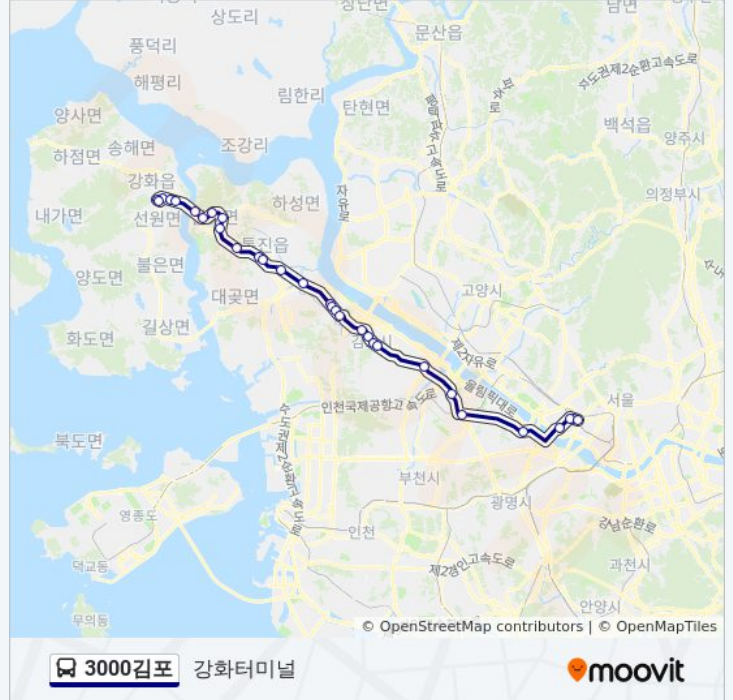

마송
마송천주교
팬택입구
군하리.한우마을
고막리마을회관
김포대학후문
포내2리
성동검문소
현대아파트
용진주택
유성아파트
강화병원
강화터미널
강화터미널

방향: 하남Brt환승센터

정류장 33개
[노선 일정 보기](#)

강화터미널
강화병원
유성아파트
용진주택
현대아파트
성동검문소
포내2리
김포대학후문
고막리마을회관
군하리.한우마을
팬택입구
마송천주교
마송
신일아파트
누산삼거리

3000김포 버스 시간표

하남Brt환승센터 경로 시간표:

일요일	미 운행중
월요일	오전 4:20
화요일	오전 4:20
수요일	오전 4:20
목요일	오전 4:20
금요일	오전 4:20
토요일	미 운행중

3000김포 버스 정보

방향: 하남Brt환승센터
정거장: 33
이동 시간: 50 분
노선 요약: