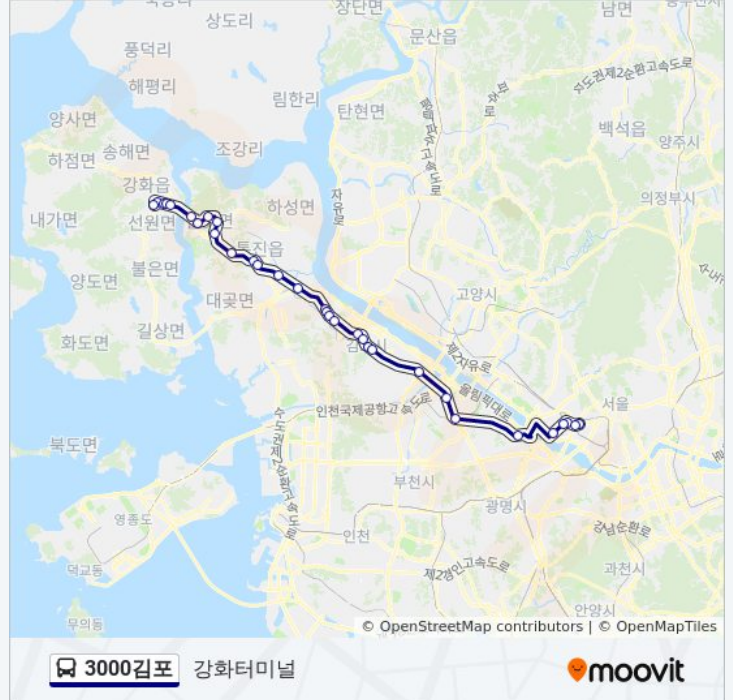

정거장: 33

이동 시간: 62 분

노선 요약:

사우고교.김포시청

고촌

개화검문소

송정역

염창역.서울도시가스

합정역

홍대입구역

동교동삼거리

신촌오거리.현대백화점

신촌오거리.2호선신촌역

신촌역2호선

방향: 강화터미널

정류장 32개

[노선 일정 보기](#)

현대백화점

동교동삼거리

홍대입구역

합정역

염창역.서울도시가스

송정역

개화검문소