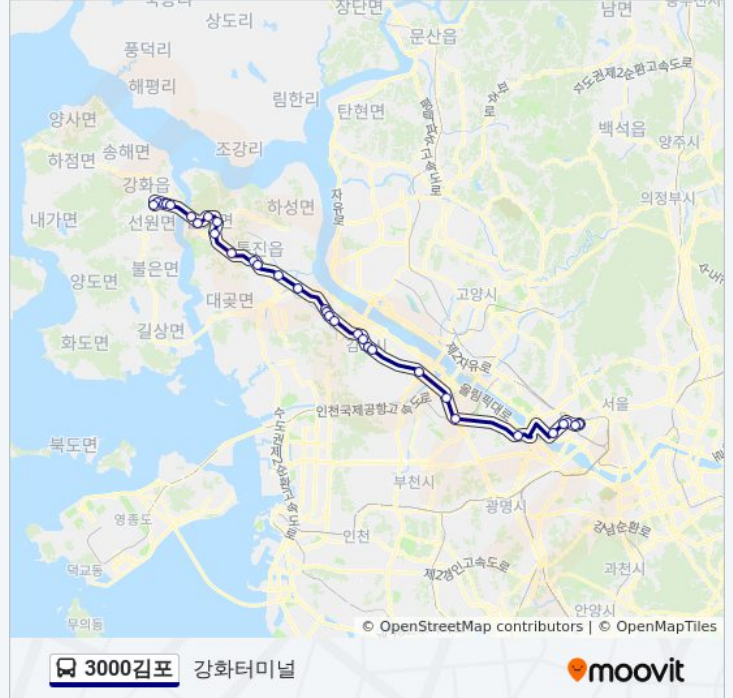

### 3000김포 버스 정보

방향: 강화터미널

정거장: 33

이동 시간: 62 분

노선 요약:

사우고교.김포시청

고촌

개화검문소

송정역

염창역.서울도시가스

합정역

홍대입구역

동교동삼거리

신촌오거리.현대백화점

신촌오거리.2호선신촌역

신촌역2호선