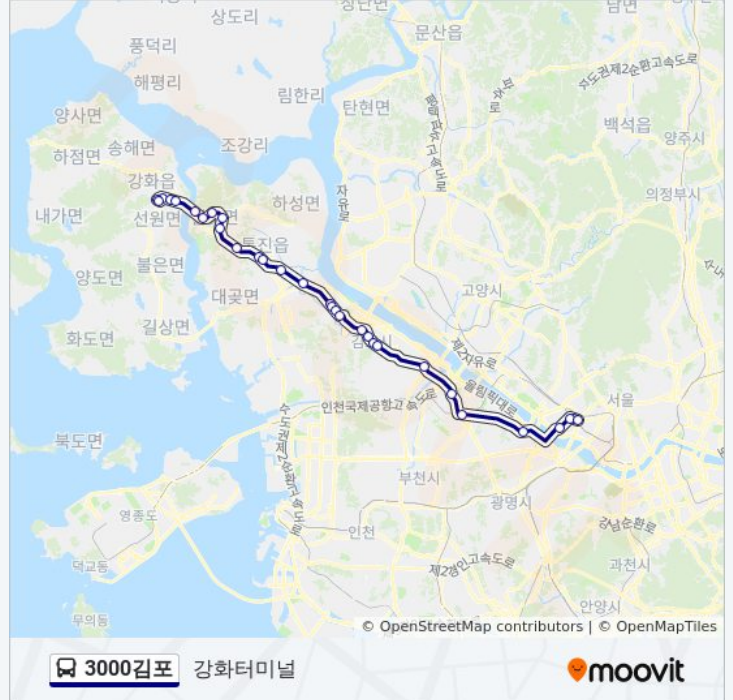

**3000김포 버스 정보**

방향: 강화터미널

정거장: 32

이동 시간: 60 분

노선 요약:

- 마송
- 마송천주교
- 팬택입구
- 군하리.한우마을
- 고막리마을회관
- 김포대학후문
- 포내2리
- 성동검문소
- 현대아파트
- 용진주택
- 유성아파트
- 강화병원
- 강화터미널
- 강화터미널

**방향: 하남Brt환승센터**

정류장 33개  
[노선 일정 보기](#)

**3000김포 버스 정보**

방향: 하남Brt환승센터  
 정거장: 33  
 이동 시간: 50 분  
 노선 요약:

성창아파트입구

한강로사거리

지경

장기사거리.수정마을

걸포삼거리.하이마트앞

북변환승센터.구터미널