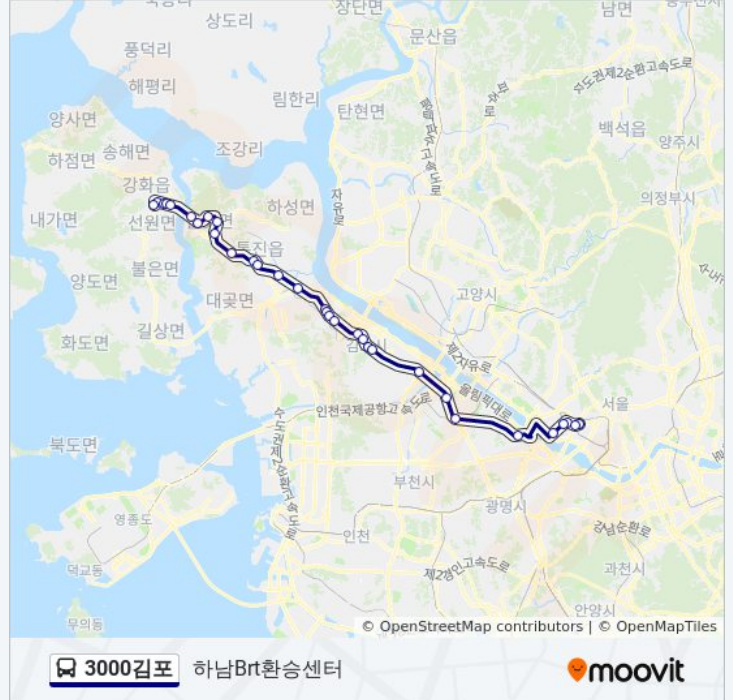

염창역.서울도시가스

합정역

흥대입구역

동교동삼거리

신촌오거리.현대백화점

신촌오거리.2호선신촌역

신촌역2호선

3000김포 버스 시간표와 경로 지도는 moovitapp.com 에서 오프라인 PDF로 사용할 수 있습니다. [무빗 앱](#) url을 사용하여 실시간 버스 시간, 기차 일정 또는 지하철 일정과 서울시 내의 모든 대중 교통의 단계별 방향안내를 받을 수 있습니다.