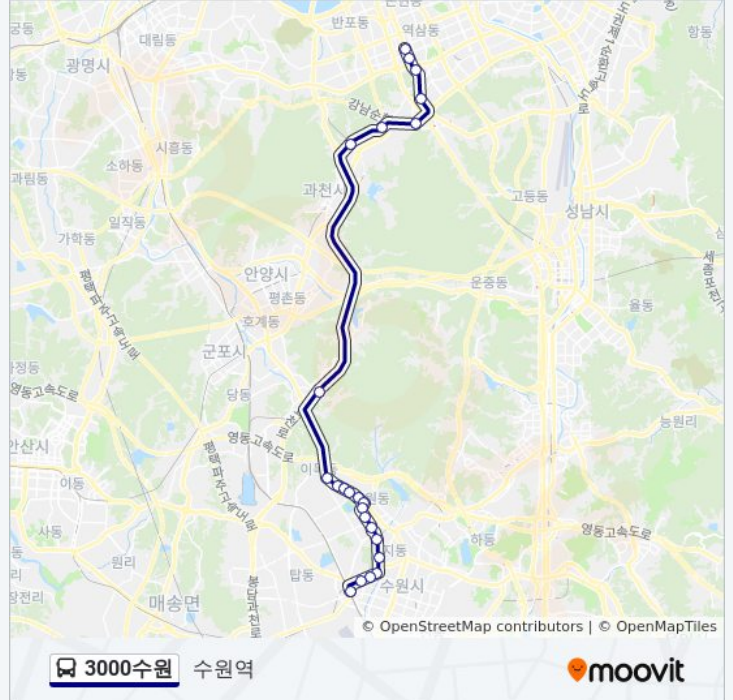

팔달문

이춘택병원.해움미술관.수원농협

향교.팔달보건소.중앙침례교회

세무서.도청입구

수원역.Ak프라자

3000수원 버스 시간표와 경로 지도는 moovitapp.com 에서 오프라인 PDF로 사용할 수 있습니다. [무빗 앱](#) url을 사용하여 실시간 버스 시간, 기차 일정 또는 지하철 일정과 서울시 내의 모든 대중 교통의 단계별 방향안내를 받을 수 있습니다.

[무빗에 대해](#) · [MaaS 솔루션](#) · [지원 국가](#) · [무빗커뮤니티](#)

© 2023 무빗 - 모든 권리가 보호됨

실시간 도착 시간을 확인하세요