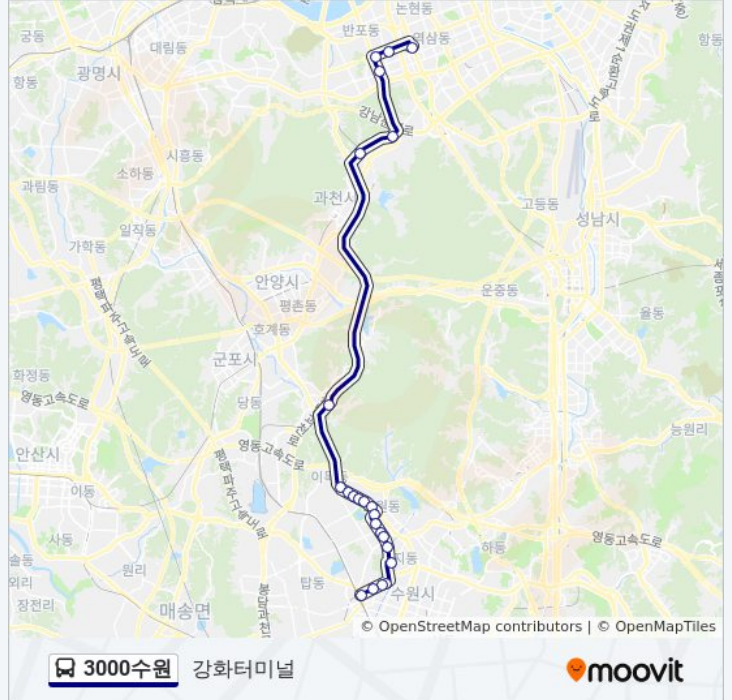

3000수원 버스 시간표

강화터미널 경로 시간표:

일요일	미 운행중
월요일	오전 4:40
화요일	오전 4:40
수요일	오전 4:40
목요일	오전 4:40
금요일	오전 4:40
토요일	미 운행중

3000수원 버스 정보

방향: 강화터미널

정거장: 23

이동 시간: 36 분

노선 요약:

경기도보건환경연구원.삼익아파

경기도인재개발원.경기개발연구

의왕틀게이트

선바위역

3000수원 버스 시간표

수원역 경로 시간표:

일요일	오전 4:40 - 오후 10:52
월요일	오전 5:19 - 오후 10:52
화요일	오전 5:19 - 오후 10:52
수요일	오전 5:19 - 오후 10:52
목요일	오전 5:19 - 오후 10:52
금요일	오전 5:19 - 오후 10:52
토요일	오전 4:40 - 오후 10:52