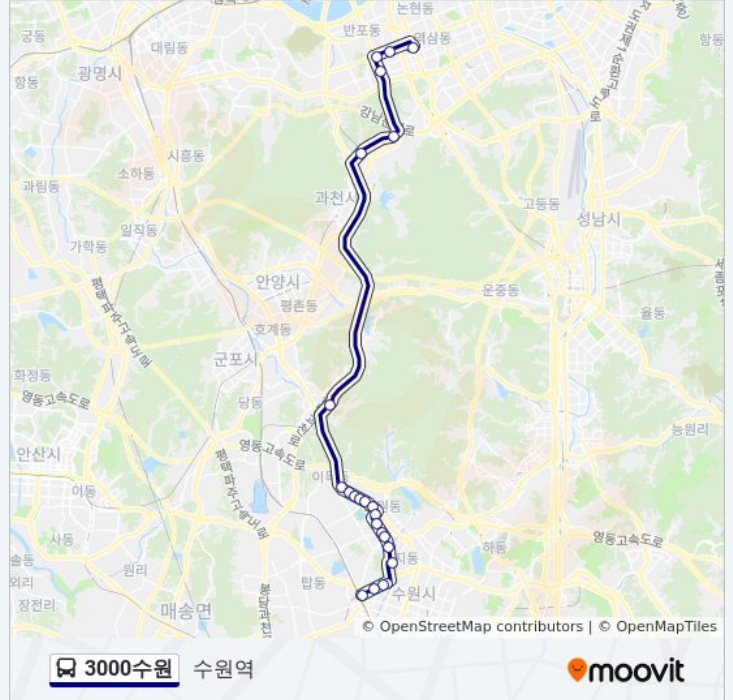

경기도보건환경연구원.삼익아파

경기도인재개발원.경기개발연구

의왕틀게이트

선바위역

3000수원 버스 시간표

수원역 경로 시간표:

일요일	오전 4:40 - 오후 10:52
월요일	오전 5:19 - 오후 10:52
화요일	오전 5:19 - 오후 10:52
수요일	오전 5:19 - 오후 10:52
목요일	오전 5:19 - 오후 10:52
금요일	오전 5:19 - 오후 10:52
토요일	오전 4:40 - 오후 10:52

3000수원 버스 정보

방향: 수원역

정거장: 23

이동 시간: 42 분

노선 요약:

송동마을.스타힐스아파트
 서초아트자이아파트
 서초역
 교대역
 강남역나라빌딩앞

방향: 수원역

정류장 23개
[노선 일정 보기](#)