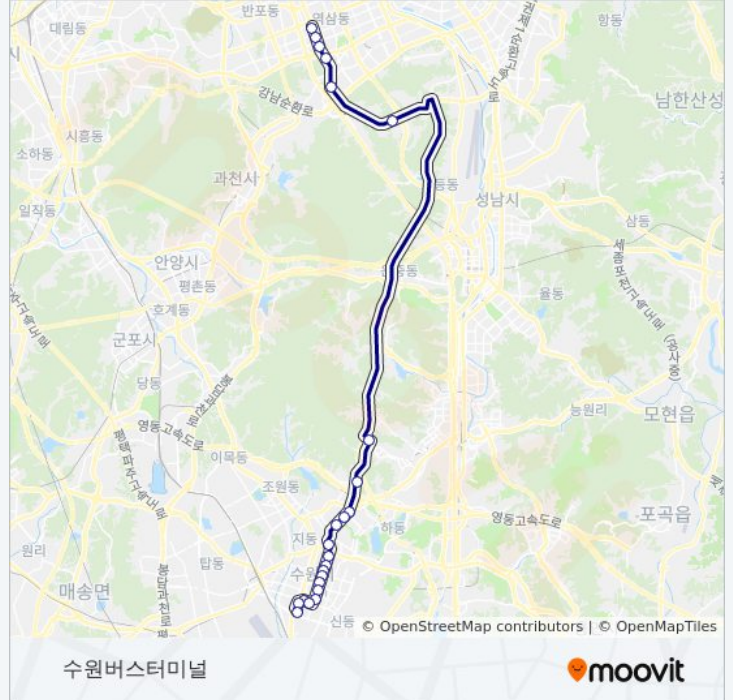

방향: 수원버스터미널
 정거장: 23
 이동 시간: 43 분
 노선 요약:

농수산물시장

권선아파트

권선시장앞

한마음외과

수원버스터미널

3002수원 버스 시간표와 경로 지도는 moovitapp.com 에서 오프라인 PDF로 사용할 수 있습니다. [무빗 앱](#) url을 사용하여 실시간 버스 시간, 기차 일정 또는 지하철 일정과 서울시 내의 모든 대중 교통의 단계별 방향안내를 받을 수 있습니다.