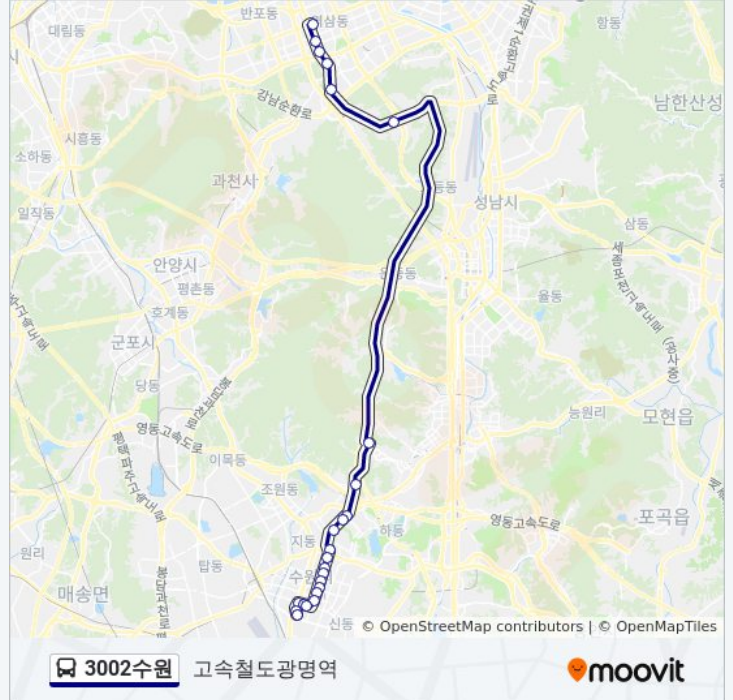

우성아파트

강남역.역삼세무서

방향: 수원버스터미널

정류장 24개

[노선 일정 보기](#)

수원버스터미널

한양아파트

세권사거리

권선시장앞

곡선새마을금고.권선자이E편한세

농수산물시장

수원시청역2번출구.벽산그랜드코

수원시청역9번출구.국민연금공단

뉴코아아울렛

인계삼성래미안

삼성아파트

청소년문화센터

월드메르디앙

수원월드컵경기장.아름학교

중소기업센터.경기일자리센터

광고테크노밸리

광고웰빙타운.Lh해모로아파트

서수지Ic입구

3002수원 버스 시간표

수원버스터미널 경로 시간표:

일요일	오전 5:25 - 오후 11:25
월요일	오전 7:25 - 오후 11:25
화요일	오전 7:25 - 오후 11:25
수요일	오전 7:25 - 오후 11:25
목요일	오전 7:25 - 오후 11:25
금요일	오전 7:25 - 오후 11:25
토요일	오전 5:25 - 오후 11:25

3002수원 버스 정보

방향: 수원버스터미널

정거장: 24

이동 시간: 44 분

노선 요약: