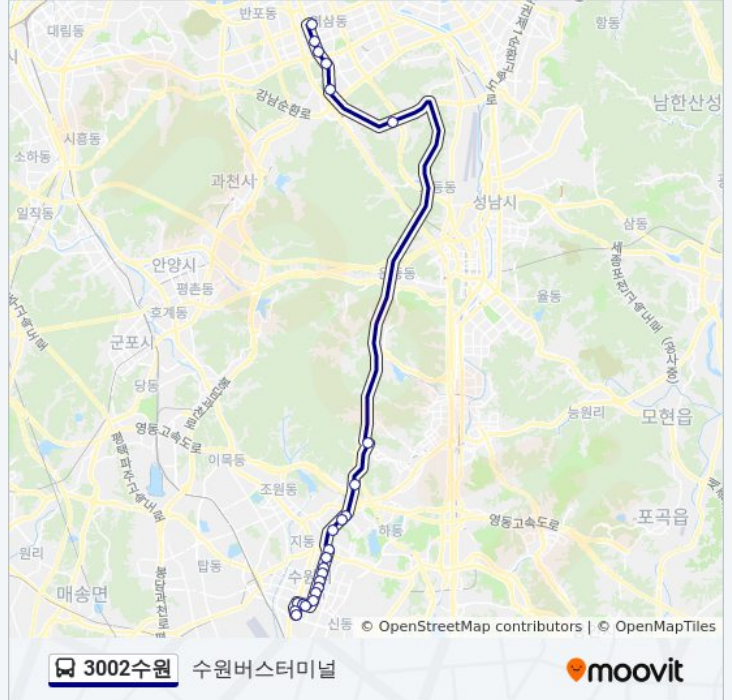

서울특별시어린이병원.강동-송파예비군
시민의숲.양재꽃시장
양재역
뱅뱅사거리
우성아파트
강남역.역삼세무서

방향: 수원버스터미널

정류장 23개
[노선 일정 보기](#)

강남역나라빌딩앞
역삼동.역삼동.우성아파트
뱅뱅사거리
양재역커피빈앞
시민의숲.양재꽃시장
서울특별시어린이병원.강동-송파예비군
서수지Ic입구
광고웰빙타운.Lh해모로아파트
광고테크노밸리
중소기업센터.경기일자리센터
수원월드컵경기장.아름학교
월드메르디앙
청소년문화센터
삼성아파트
인계삼성래미안
중소기업은행
수원시청역8번출구.씨네파크
수원시청역3번출구.서울보증보험

3002수원 버스 시간표

수원버스터미널 경로 시간표:

일요일	오전 5:25 - 오후 11:25
월요일	오전 5:25 - 오후 11:25
화요일	오전 5:25 - 오후 11:25
수요일	오전 5:25 - 오후 11:25
목요일	오전 5:25 - 오후 11:25
금요일	오전 5:25 - 오후 11:25
토요일	오전 5:25 - 오후 11:25

3002수원 버스 정보

방향: 수원버스터미널
정거장: 23
이동 시간: 43 분
노선 요약: