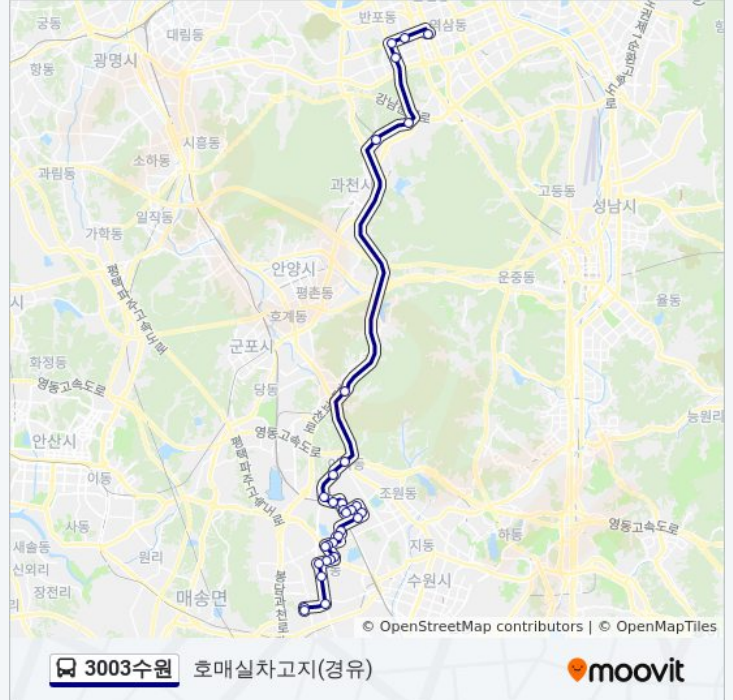

### 3003수원 버스 정보

방향: 호매실차고지(경유)

정거장: 31

이동 시간: 51 분

노선 요약:

장안등기소.성우아파트

천천초교.천천고교

천일초교

성균관대역.고용노동부경기지청.

백선교회

동원고교.해우재입구

의왕틀게이트

선바위역

송동마을.스타힐스아파트

서초아트자이아파트

서초역

교대역

강남역나라빌딩앞

**방향: 호매실차고지(경유)**

정류장 32개

[노선 일정 보기](#)

역삼동.역삼동.우성아파트

뱅뱅사거리

양재역커피빈앞