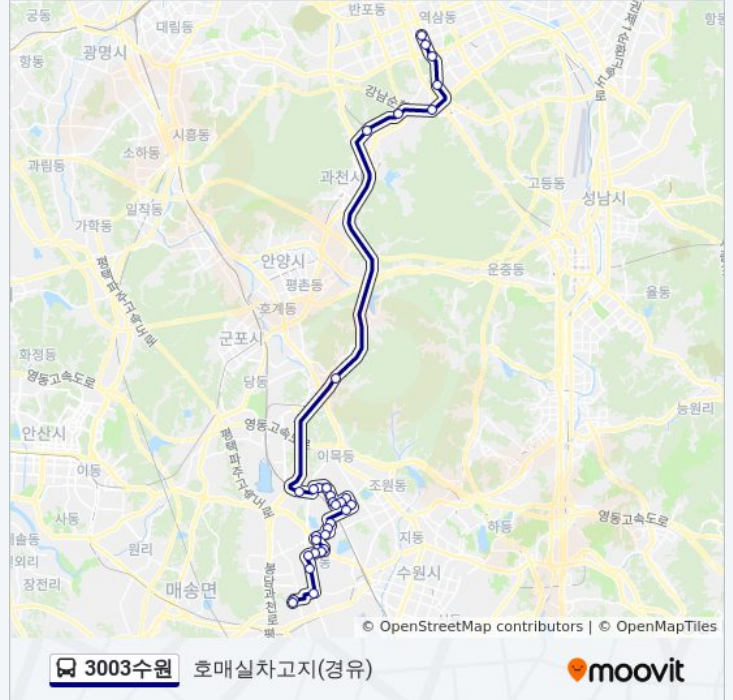

대평중학교

정자3동주민센터.정자동중심상가

삼환나우빌아파트

엘지아파트.금강아파트

울현중학교

삼환아파트

강남아파트

구운동사거리

웃거리

구운중학교

탑동초등학교.삼성아파트

구운동주민센터.서수원도서관

탑동우방아파트

서부경찰서.권선구청입구

서부공영차고지

수원여자대학교입구

3003수원 버스 시간표와 경로 지도는 moovitapp.com 에서 오프라인 PDF로 사용할 수 있습니다. [무빗 앱](#) url을 사용하여 실시간 버스 시간, 기차 일정 또는 지하철 일정과 서울시 내의 모든 대중 교통의 단계별 방향안내를 받을 수 있습니다.

[무빗에 대해](#) · [MaaS 솔루션](#) · [지원 국가](#) · [무비터 커뮤니티](#)

© 2023 무빗 - 모든 권리가 보호됨

실시간 도착 시간을 확인하세요