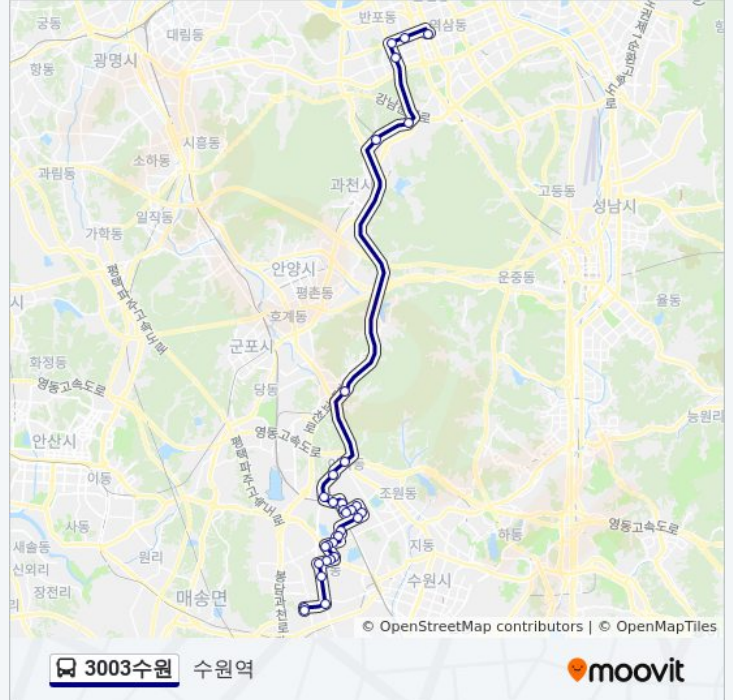

백선교회

동원고교.해우재입구

의왕틀게이트

선바위역

송동마을.스타힐스아파트

서초아트자이아파트

서초역

교대역

강남역나라빌딩앞