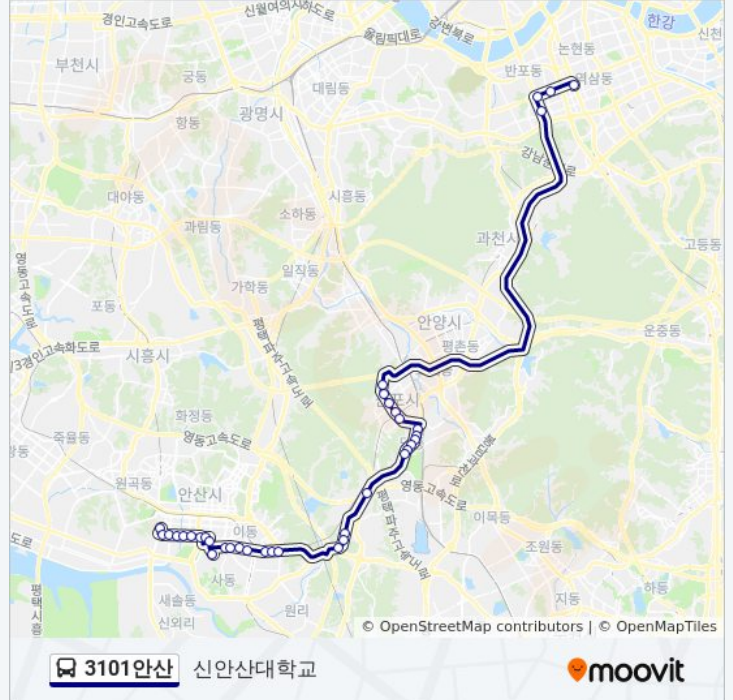

방향: 신안산대학교

정류장 36개

[노선 일정 보기](#)

신안산대학교
 그린빌17단지
 그린빌15단지
 호수마을아파트.그린빌12단지
 양지고등학교
 대림호수공원아파트
 폴리타운
 푸르지오1차아파트
 고잔1차푸르지오
 한양대정문
 한양대입구
 상록구청
 서원호텔입구
 푸른마을5단지
 상록수역앞
 상록수체육관
 상록중학교.본오동
 반월동입구
 서해아파트
 대림아파트
 대야미삼거리
 용호고등학교

3101안산 버스 시간표

신안산대학교 경로 시간표:

일요일	오전 5:50 - 오후 9:50
월요일	오전 5:50 - 오후 9:50
화요일	오전 5:50 - 오후 9:50
수요일	오전 5:50 - 오후 9:50
목요일	오전 5:50 - 오후 9:50
금요일	오전 5:50 - 오후 9:50
토요일	오전 5:50 - 오후 9:50

3101안산 버스 정보

방향: 신안산대학교

정거장: 36

이동 시간: 54 분

노선 요약:

당동주공아파트
 군포시평생학습원
 군포초등학교
 당동우체국
 군포역
 주공1단지.무궁화아파트
 군포시청.산본역
 중앙공원.산본제일병원
 군포문화예술회관
 태을초등학교
 서초아트자이아파트
 서초역
 교대역
 강남역서초현대타워앞

방향: 신안산대학교

정류장 37개
[노선 일정 보기](#)

역삼동.역삼동.우성아파트
 뱅뱅사거리
 양재역9번출구
 시민의숲.양재꽃시장
 군포문화예술회관.광정동주택단
 군포문화예술회관
 중앙공원
 군포시청
 주공2단지
 군포1동주민센터
 당동우체국
 군포초등학교
 군포시평생학습원
 당동주공아파트
 용호고등학교

3101안산 버스 시간표

신안산대학교 경로 시간표:

일요일	오전 5:50 - 오후 9:50
월요일	오전 5:50 - 오후 9:50
화요일	오전 5:50 - 오후 9:50
수요일	오전 5:50 - 오후 9:50
목요일	오전 5:50 - 오후 9:50
금요일	오전 5:50 - 오후 9:50
토요일	오전 5:50 - 오후 9:50

3101안산 버스 정보

방향: 신안산대학교
정거장: 37
이동 시간: 54 분
노선 요약: