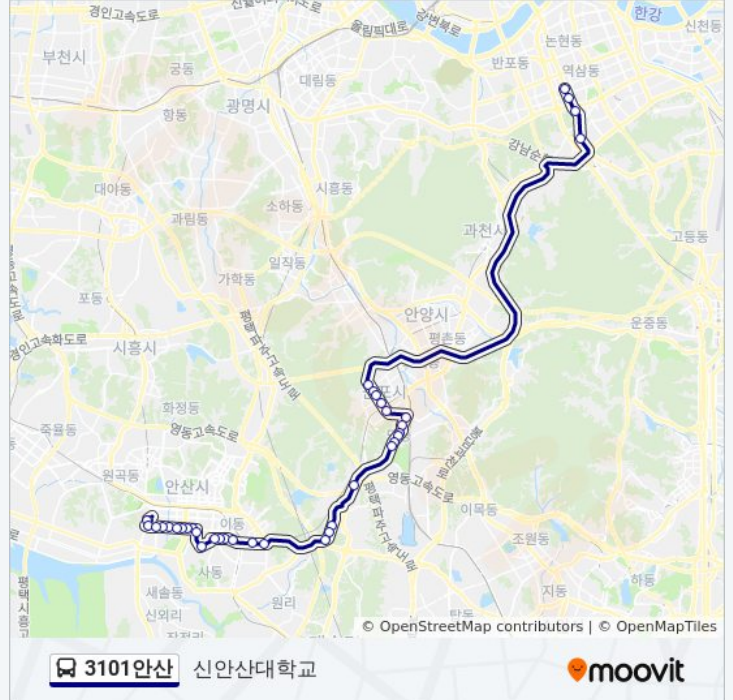

양지고등학교

그린빌12단지.호수마을아파트

그린빌14단지

초지고

초지고등학교

신안산대학교

3101안산 버스 시간표와 경로 지도는 moovitapp.com 에서 오프라인 PDF로 사용할 수 있습니다. [무빗 앱](#) url을 사용하여 실시간 버스 시간, 기차 일정 또는 지하철 일정과 서울시 내의 모든 대중 교통의 단계별 방향안내를 받을 수 있습니다.

[무빗에 대해](#) · [MaaS 솔루션](#) · [지원 국가](#) · [무비터 커뮤니티](#)