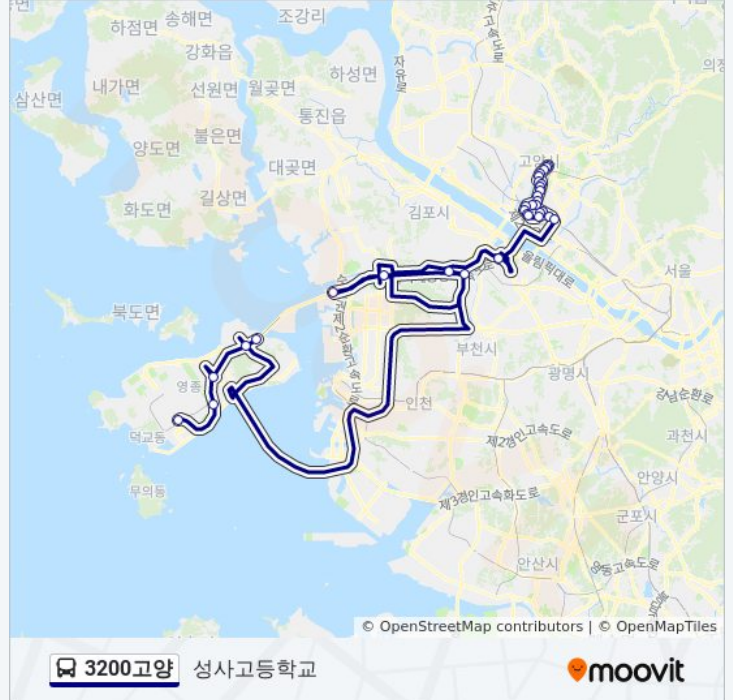

서정마을입구

### 3200고양 버스 시간표

성사고등학교 경로 시간표:

일요일	오전 4:40 - 오후 9:40
월요일	오전 5:10 - 오후 9:40
화요일	오전 5:10 - 오후 9:40
수요일	오전 5:10 - 오후 9:40
목요일	오전 5:10 - 오후 9:40
금요일	오전 5:10 - 오후 9:40
토요일	오전 4:40 - 오후 9:40

### 3200고양 버스 정보

방향: 성사고등학교

정거장: 32

이동 시간: 64 분

노선 요약:

김포공항lc(경유)  
 노오지분기점Jc(가상)  
 계양역  
 인천공항톨게이트(가상)  
 북인천lc(가상)  
 금산lc(경유)  
 공항입구Jc(가상)  
 공항신도시lc(가상)  
 신불lc(가상)  
 인천공항7a

**방향: 성사고등학교**

정류장 33개  
[노선 일정 보기](#)

방향: 성사고등학교  
 정거장: 33  
 이동 시간: 94 분  
 노선 요약:

능곡초등학교

허스A

토당고가.별빛마을9단지

옥빛마을16단지

고양경찰서앞

상도2동대림아파트

덕양구청