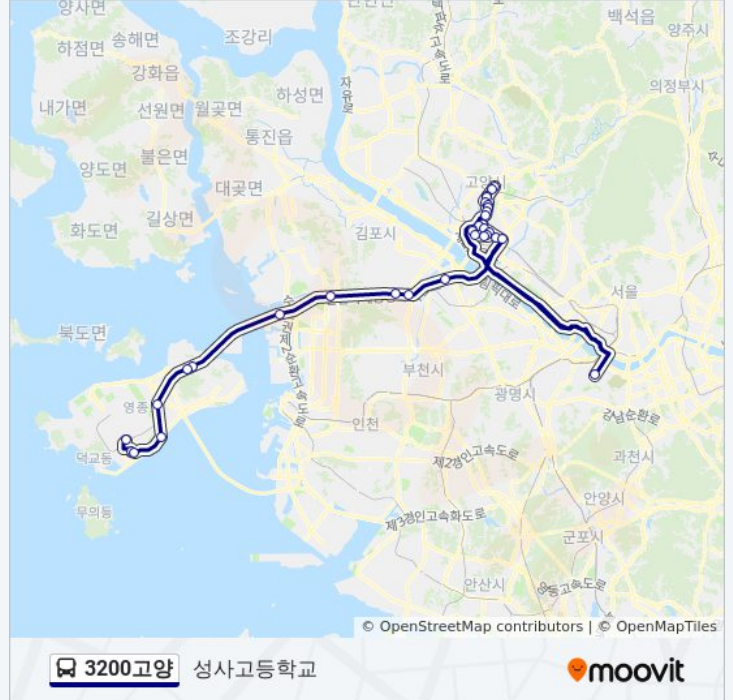

서정마을입구

방향: 성사고등학교  
 정거장: 33  
 이동 시간: 94 분  
 노선 요약:

능곡초등학교

허스A

토당고가.별빛마을9단지

옥빛마을16단지

고양경찰서앞

상도2동대림아파트

덕양구청

### 방향: 수원버스터미널

정류장 32개

[노선 일정 보기](#)

성사고등학교

원당대림아파트

동양쇼핑

신원당마을7단지

성사2동주민센터