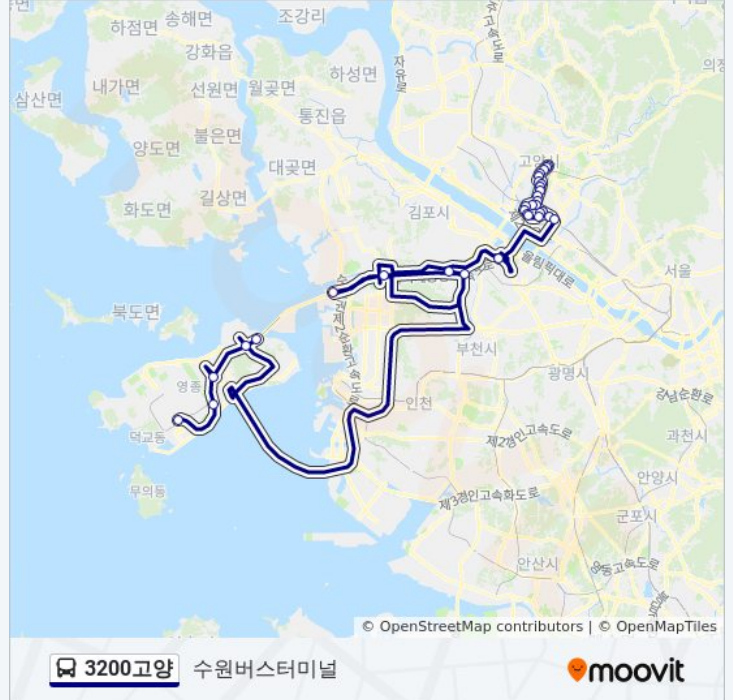

서정마을입구

### 3200고양 버스 정보

방향: 수원버스터미널

정거장: 32

이동 시간: 58 분

노선 요약:

능곡초교

능곡시장

능곡역

인천공항톨게이트(가상)

북인천Ic(가상)

금산Ic(경유)

공항입구Jc(가상)

공항신도시Ic(가상)

신불Ic(가상)

인천공항7a

3200고양 버스 시간표와 경로 지도는 moovitapp.com 에서 오프라인 PDF로 사용할 수 있습니다. [무빗 앱](#) url을 사용하여 실시간 버스 시간, 기차 일정 또는 지하철 일정과 서울시 내의 모든 대중 교통의 단계별 방향안내를 받을 수 있습니다.