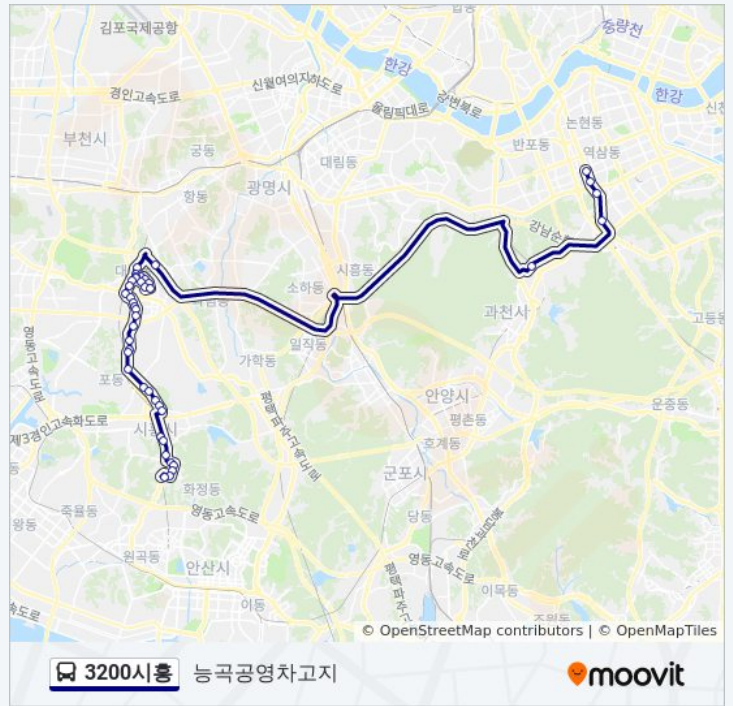

로데오광장

시흥시노인종합복지관

능곡초교

신안인스빌

능곡공영차고지

방향: 성사고등학교

정류장 41개

[노선 일정 보기](#)