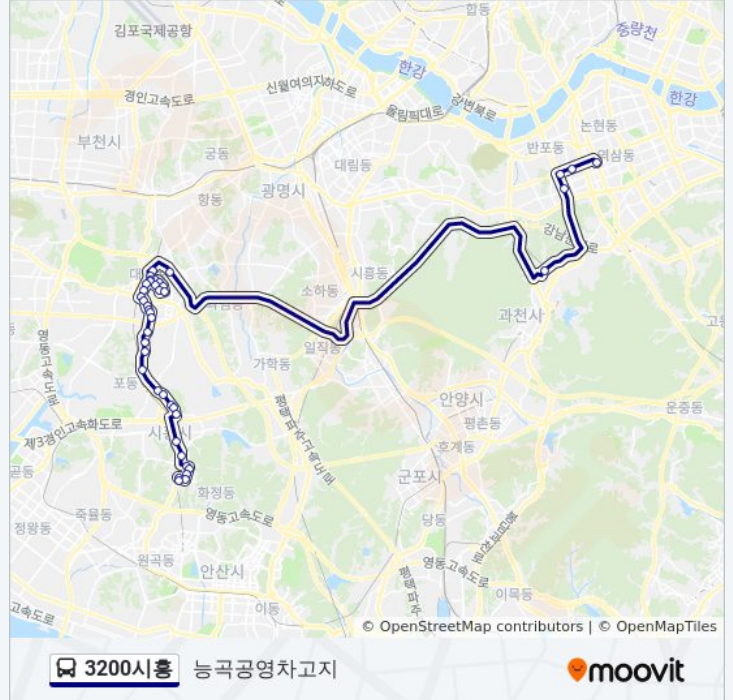

시흥영업소

선바위역

서초아트자이아파트

서초역

지하철2호선교대역2

강남역서초현대타워앞

방향: 능곡공영차고지

정류장 42개

[노선 일정 보기](#)

우성아파트

뱅뱅사거리

양재역9번출구

시민이숲.양재꽃시장

선바위역

시흥영업소

화원

영남아파트

벽산1차아파트

늘푸른벽산아파트

3200시흥 버스 시간표

능곡공영차고지 경로 시간표:

일요일	오전 5:30 - 오후 9:30
월요일	오전 5:30 - 오후 9:30
화요일	오전 5:30 - 오후 9:30
수요일	오전 5:30 - 오후 9:30
목요일	오전 5:30 - 오후 9:30
금요일	오전 5:30 - 오후 9:30
토요일	오전 5:30 - 오후 9:30