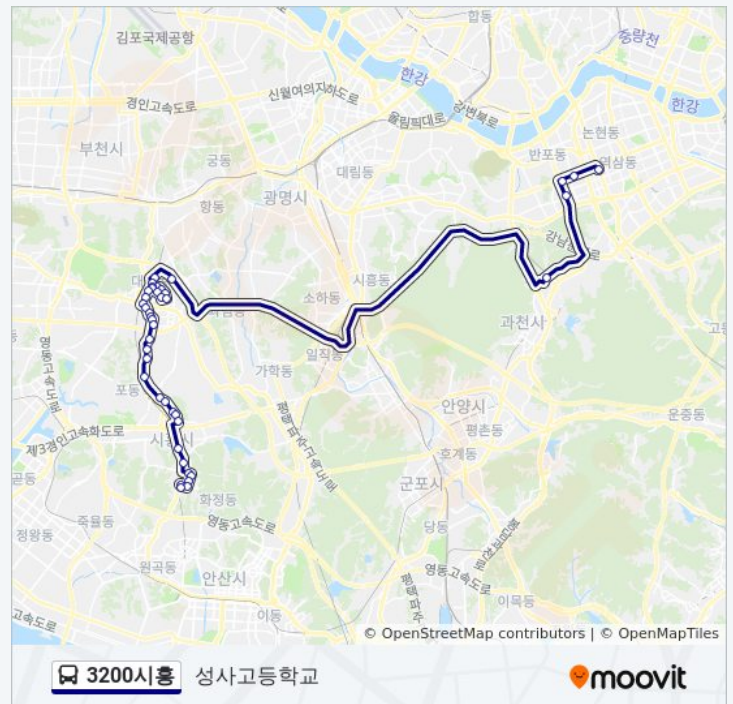

중앙산부인과

벽산1차아파트

늘푸른벽산아파트

신명아파트.대우3차아파트

은행초등학교

성원아파트

3200시흥 버스 시간표

성사고등학교 경로 시간표:

일요일	미 운행중
월요일	오전 5:30
화요일	오전 5:30
수요일	오전 5:30
목요일	오전 5:30
금요일	오전 5:30
토요일	미 운행중

3200시흥 버스 정보

방향: 성사고등학교

정거장: 41

이동 시간: 54 분

노선 요약:

은계초등학교.사랑스러운교회

우성아파트.은행교회