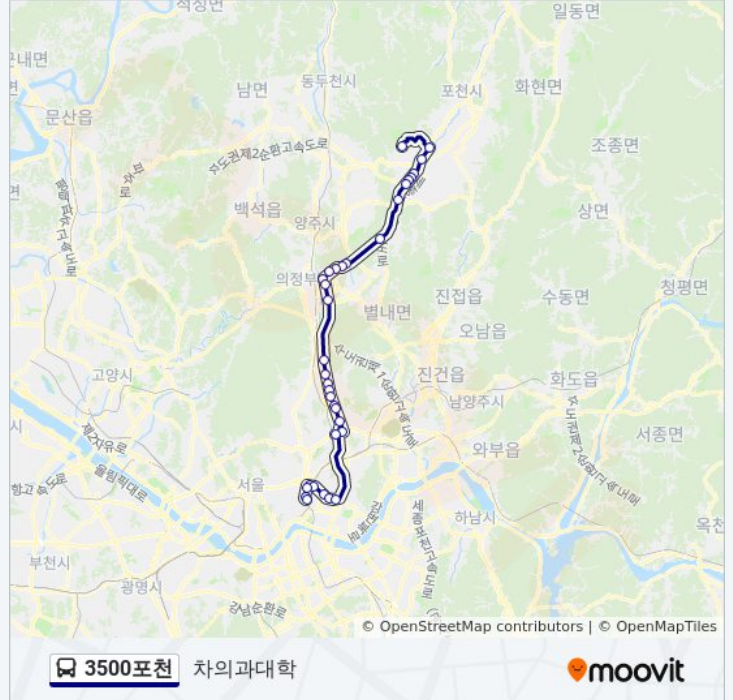

정거장: 34

이동 시간: 66 분

노선 요약:

마들역

도봉면허시험장

상계주공3단지

상계주공1단지

노원구민회관

하계역

공릉역4번출구

태릉입구역

석계역

장한평역

청년회의소

답십리역사거리

신답초등학교앞

동대문구청앞

마장축산물시장

성동구청

왕십리역

방향: 차의과대학

정류장 34개

[노선 일정 보기](#)

행당동삼부아파트

방향: 차의과대학

정거장: 34

이동 시간: 64 분

노선 요약:

서울시립북서울미술관

백병원

상계주공6단지

도봉면허시험장