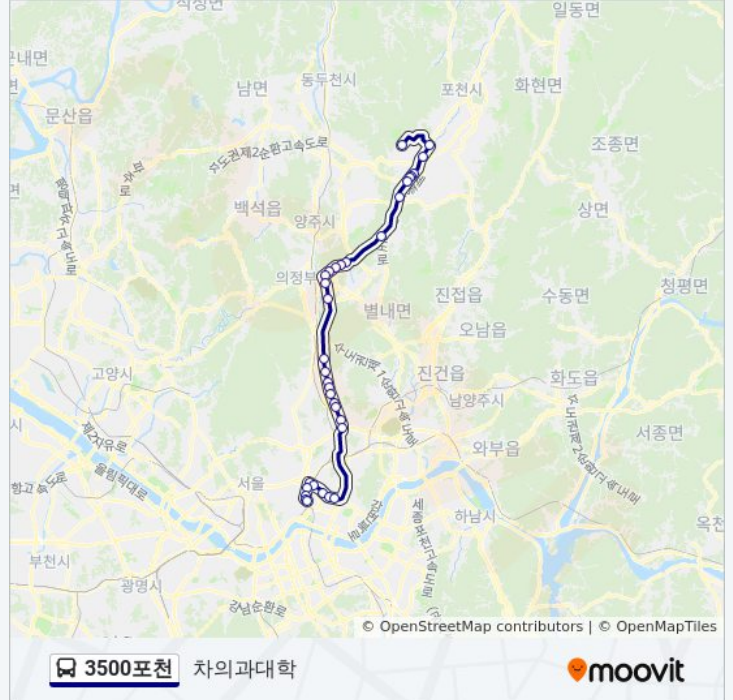

서울시립북서울미술관

백병원

상계주공6단지

도봉면허시험장

마들역

수락산역3번출구

장암주공5단지.한국.풍림아파트

추동아파트

의정부시외버스터미널

꽃동네입구

금오초등학교

세아아파트.거성아파트.벽산아파

의정부성모병원

이동교5리.축석검문소

이동교4리.대방아파트

원일아파트.송우5리

송우리시장사거리

송우리터미널

주공2단지석향마을

설운3통.현대일보앞

대진대

차의과대학

3500포천 버스 시간표와 경로 지도는 moovitapp.com 에서 오프라인 PDF로 사용할 수 있습니다. [무빗앱](#) url을 사용하여 실시간 버스 시간, 기차 일정 또는 지하철 일정과 서울시내의 모든 대중 교통의 단계별 방향안내를 받을 수 있습니다.

[무빗에 대해](#) · [MaaS 솔루션](#) · [지원 국가](#) · [무비터 커뮤니티](#)

© 2023 무빗 - 모든 권리가 보호됨

실시간 도착 시간을 확인하세요