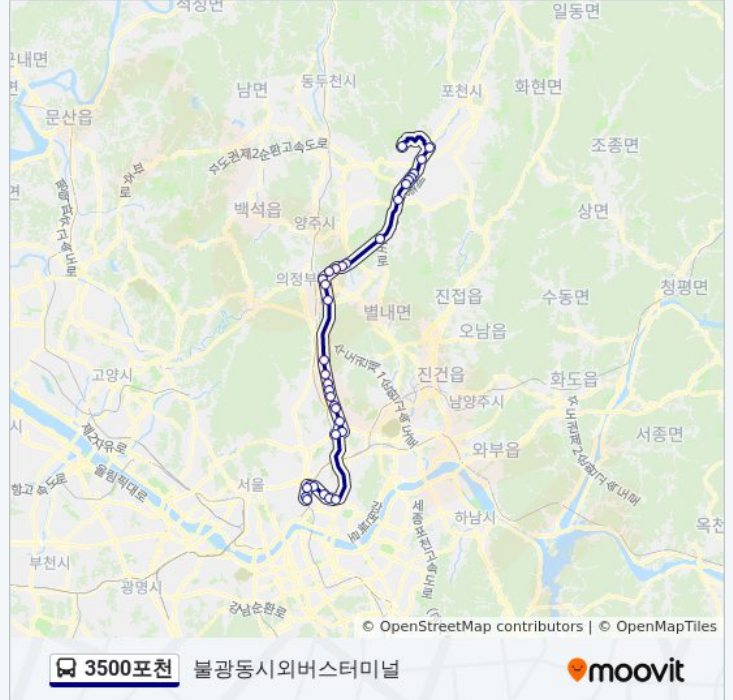

하계역

공릉역4번출구

태릉입구역

석계역

장한평역

청년회의소

답십리역사거리

신답초등학교앞

동대문구청앞

마장축산물시장

성동구청

왕십리역

방향: 차의과대학

정류장 34개

[노선 일정 보기](#)

차의과대학

정거장: 34

이동 시간: 66 분

노선 요약:

마들역

도봉면허시험장

상계주공3단지

상계주공1단지

노원구민회관

방향: 차의과대학

정거장: 34

이동 시간: 64 분

노선 요약:

서울시립북서울미술관

백병원

상계주공6단지

도봉면허시험장