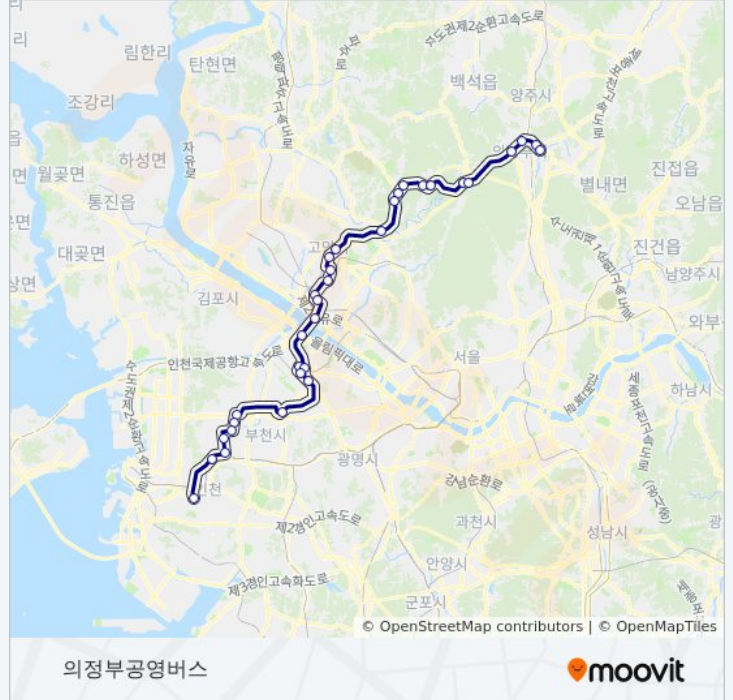

정거장: 32

이동 시간: 77 분

노선 요약:

능곡역.능곡시장

허스A

덕양구청

화정1동주민센터

고양시청.주교동

송추역.북한산국립공원송추계곡

경민대학

의정부법원.검찰청입구

미군부대앞

의정부공영버스

3700시외 버스 시간표와 경로 지도는 moovitapp.com 에서 오프라인 PDF로 사용할 수 있습니다. [무빗 앱](#) url을 사용하여 실시간 버스 시간, 기차 일정 또는 지하철 일정과 서울시 내의 모든 대중 교통의 단계별 방향안내를 받을 수 있습니다.

[무빗에 대해](#) · [MaaS 솔루션](#) · [지원 국가](#) · [무비터 커뮤니티](#)