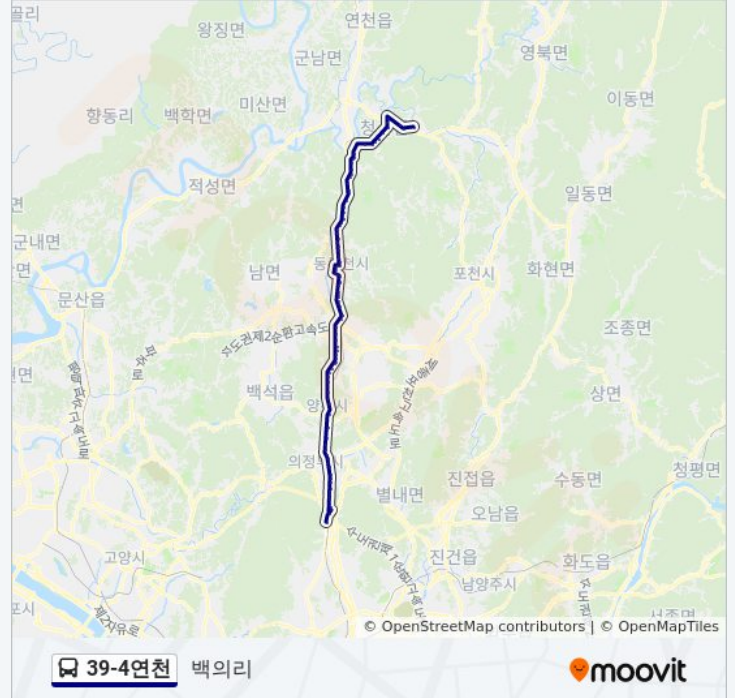

승마장입구

샘내부대.경기섬유종합지원센터

샘내

샘내고개

명성신우아파트.리치마트

덕계동

우리은행.덕계고등학교

Kbs중계소.금융아파트

범양아파트

벌말

오렌지아울렛앞

탑동

양주경찰서.이마트

덕정사거리

성음악기앞

용암2리

사귀부대

봉양1통

송내삼거리

아차노리입구

송내상회

송내사거리

지행주유소

지행동

중앙고등학교.지행역

현대.지행주공아파트

대원빌라

생골사거리

동두천중앙역

큰시장

구)버스터미널

서울병원사거리.중앙시장

문화극장