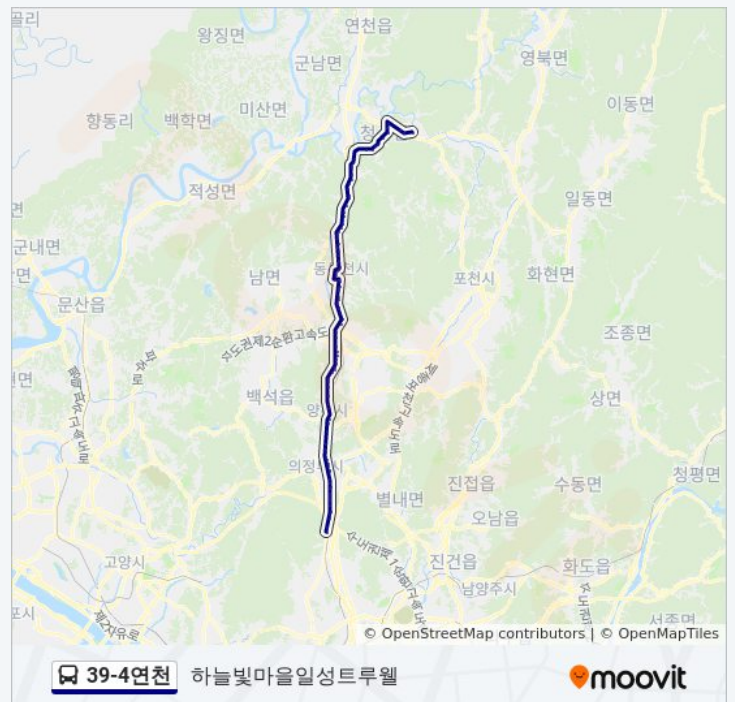

하봉암동

상봉암동

소요산역

### 39-4연천 버스 시간표

하늘빛마을일성트루웰 경로 시간표:

일요일	미 운행중
월요일	오전 7:00
화요일	오전 7:00
수요일	오전 7:00
목요일	오전 7:00
금요일	오전 7:00
토요일	미 운행중

### 39-4연천 버스 정보

**방향:** 하늘빛마을일성트루웰

**정거장:** 96

**이동 시간:** 135 분

**노선 요약:**

**39-4연천** 하늘빛마을일성트루웰

성보주택

지방산업단지