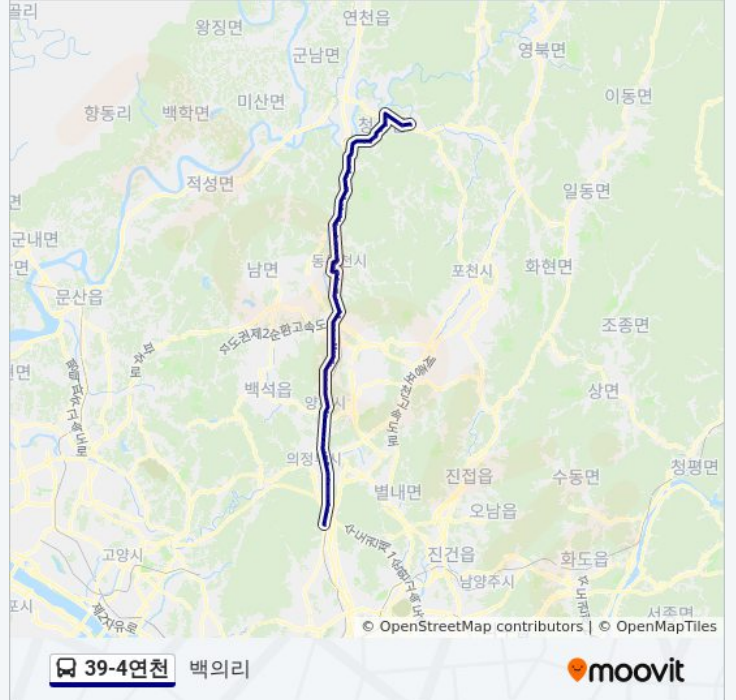

하봉암동
상봉암동
소요산역
성보주택
지방산업단지
원각사
창말
안창말입구
동두천역
미2사단후문
북보산동
미2사단정문
보산역.보산초등학교입구
보영여중고.은성교회
(구)동연파출소
문화극장
서울병원.중앙시장입구
구)버스터미널
큰시장
동두천중앙역
생골사거리
대원빌라
현대.지행주공아파트
중앙고등학교.지행역
지행동
지행주유소
송내사거리
송내상회
아차노리입구
송내삼거리
봉양사거리
사귀부대
용암리