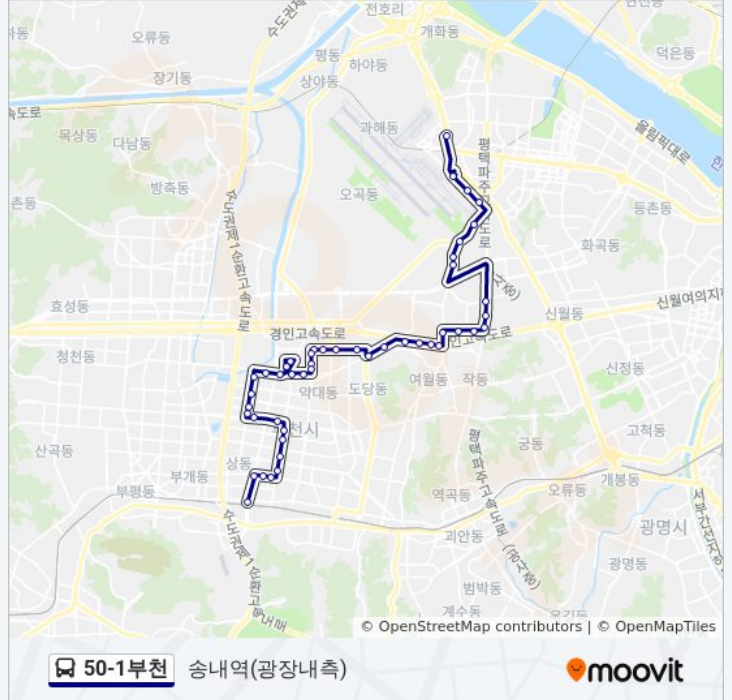

- 삼정초등학교
- 삼정사거리
- 신흥동주민센터입구
- 내동사거리
- 내동고개
- 도당사거리.북중학교
- 도당소공원
- 도당교
- 영화아파트
- 베르네천
- 방배아파트
- 원종동사거리
- 서림아파트
- 부강아파트
- 고강선사유적공원앞
- 고강동국민은행
- 수주로.수주초등학교
- 오쇠교
- 오쇠동입구
- 오쇠동삼거리
- 대한항공훈련센터
- 대한항공빌딩
- 김포공항화물청사
- 아시아나적납고
- 방화중학교

방향: 송내역(광장내측)

정류장 47개
[노선 일정 보기](#)

- 롯데몰.김포공항
- 김포공항국제선
- 한국공항공사
- 김포공항국내선

50-1부천 버스 시간표

송내역(광장내측) 경로 시간표:

일요일	오전 4:50 - 오후 11:44
월요일	오전 4:50 - 오후 11:44
화요일	오전 4:50 - 오후 11:44
수요일	오전 4:50 - 오후 11:44
목요일	오전 4:50 - 오후 11:44