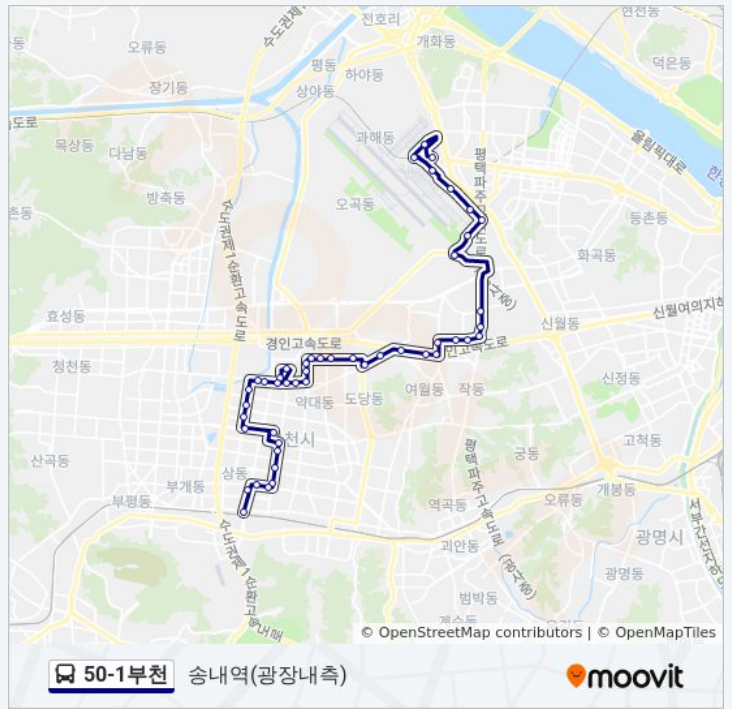

- 삼정초등학교
- 삼정사거리
- 신흥동주민센터입구
- 내동사거리
- 내동고개
- 도당사거리.북중학교
- 도당소공원
- 도당교
- 영화아파트
- 베르네천
- 방배아파트
- 원종동사거리
- 서림아파트
- 부강아파트
- 고강선사유적공원앞
- 고강동국민은행
- 수주로.수주초등학교
- 오쇠교
- 오쇠동입구
- 오쇠동삼거리
- 대한항공훈련센터
- 대한항공빌딩
- 김포공항화물청사
- 아시아나적납고
- 방화중학교

방향: 송내역(광장내측)

정류장 47개
[노선 일정 보기](#)

- 롯데몰.김포공항
- 김포공항국제선
- 한국공항공사
- 김포공항국내선

50-1부천 버스 시간표

송내역(광장내측) 경로 시간표:

일요일	오전 4:50 - 오후 11:44
월요일	오전 4:50 - 오후 11:44
화요일	오전 4:50 - 오후 11:44
수요일	오전 4:50 - 오후 11:44
목요일	오전 4:50 - 오후 11:44

금요일	오전 4:50 - 오후 11:44
토요일	오전 4:50 - 오후 11:44

50-1부천 버스 정보
방향: 송내역(광장내측)
정거장: 47
이동 시간: 43 분
노선 요약:

- 김포세관.아시아나격납고
- 대한항공화물청사
- 대한항공
- 대한항공훈련센터
- 오쇠동삼거리
- 수주로.수주초등학교
- 고강동국민은행
- 고강선사유적공원앞
- 부강아파트
- 서림아파트
- 원종동사거리
- 방배아파트
- 베르네천
- 도당교
- 도당소공원
- 도당사거리.북중학교
- 내동고개
- 내동사거리
- 신흥동주민센터입구
- 삼정사거리
- 삼정초등학교
- 종로약국
- 신흥시장
- 약대주공아파트
- 부천초등학교
- 부천테크노파크
- 테크노파크4단지
- 부천체육관
- 다정한마을.레미안아파트
- 다정한마을주공아파트
- 다정한마을.금강아파트
- 진달래대우.라일락신성아파트
- 진달래마을.써미트빌아파트