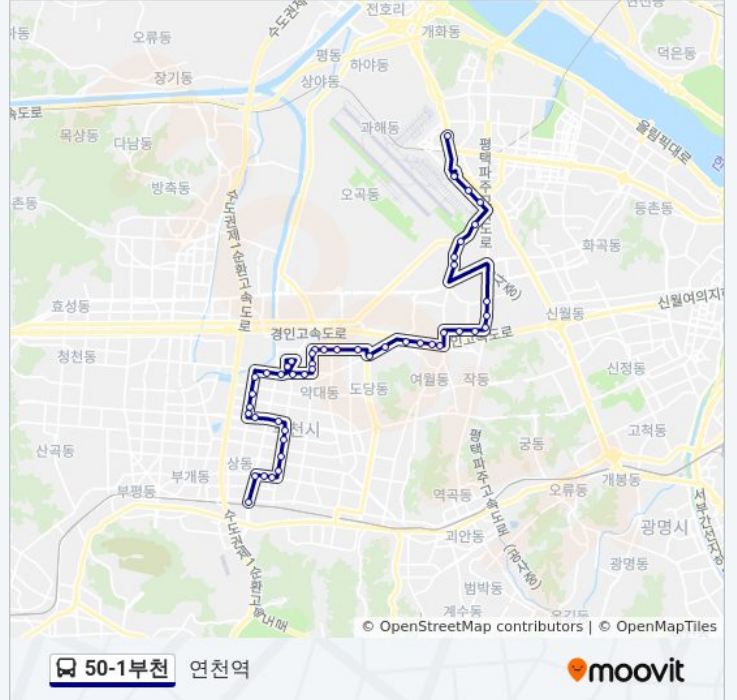

약대주공아파트

신흥시장

종로약국

삼정초등학교

삼정사거리

신흥동주민센터입구

내동사거리

내동고개

도당사거리.북중학교

도당소공원

도당교

영화아파트

베르네천

방배아파트

원종동사거리

서림아파트

부강아파트

고강선사유적공원앞

고강동국민은행

수주로.수주초등학교

오쇠교

오쇠동입구

오쇠동삼거리

대한항공훈련센터

대한항공빌딩

김포공항화물청사

아시아나적납고

방화중학교

50-1부천 버스 시간표와 경로 지도는 moovitapp.com 에서 오프라인 PDF로 사용할 수 있습니다. [무빗 앱](#) url을 사용하여 실시간 버스 시간, 기차 일정 또는 지하철 일정과 서울시 내의 모든 대중 교통의 단계별 방향안내를 받을 수 있습니다.

[무빗에 대해](#) · [MaaS 솔루션](#) · [지원 국가](#) · [무빗터 커뮤니티](#)

실시간 도착 시간을 확인하세요