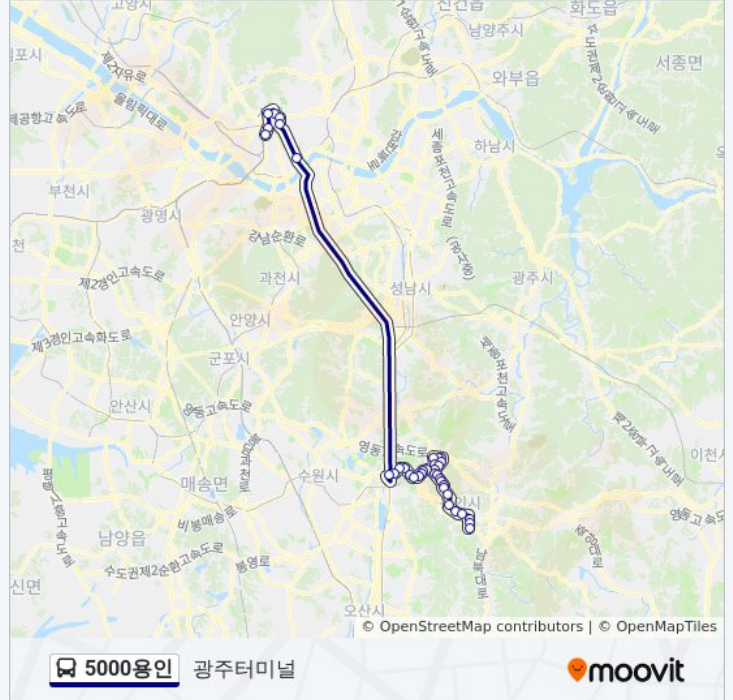

순천향대학병원

서울백병원.평화방송

종로2가사거리

조계사

세종문화회관

신한은행본점

서울역버스환승센터

### 방향: 명지대앞

정류장 37개

[노선 일정 보기](#)

명지대앞

상공회의소

신성아파트.명지대승차장

문화복지행정타운.용인대역

진우아파트