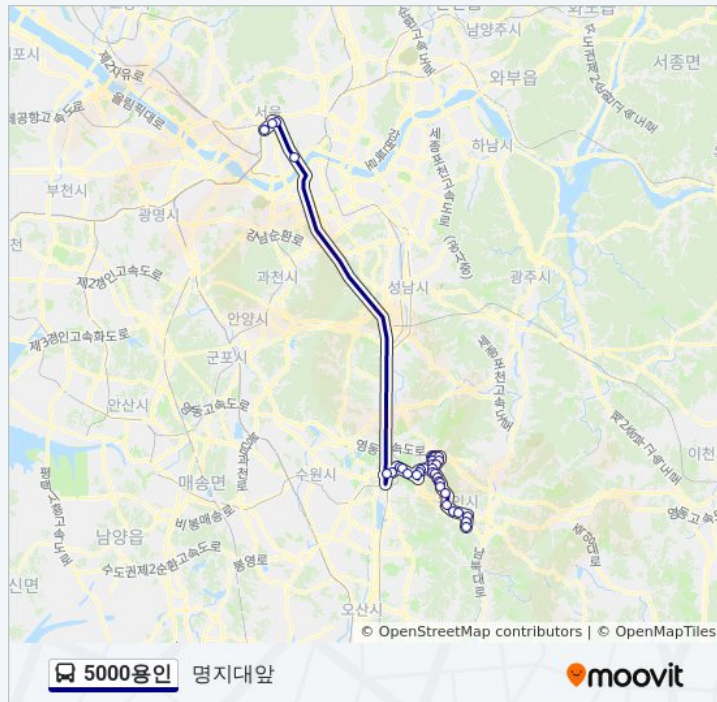

진우아파트

문화복지행정타운.용인대역

신성아파트.명지대승차장

상공회의소

명지대

### 5000용인 버스 정보

방향: 명지대앞

정거장: 35

이동 시간: 72 분

노선 요약:

5000용인 버스 시간표와 경로 지도는 [moovitapp.com](http://moovitapp.com) 에서 오프라인 PDF로 사용할 수 있습니다. [무빗 앱](#) url을 사용하여 실시간 버스 시간, 기차 일정 또는 지하철 일정과 서울시 내의 모든 대중 교통의 단계별 방향안내를 받을 수 있습니다.