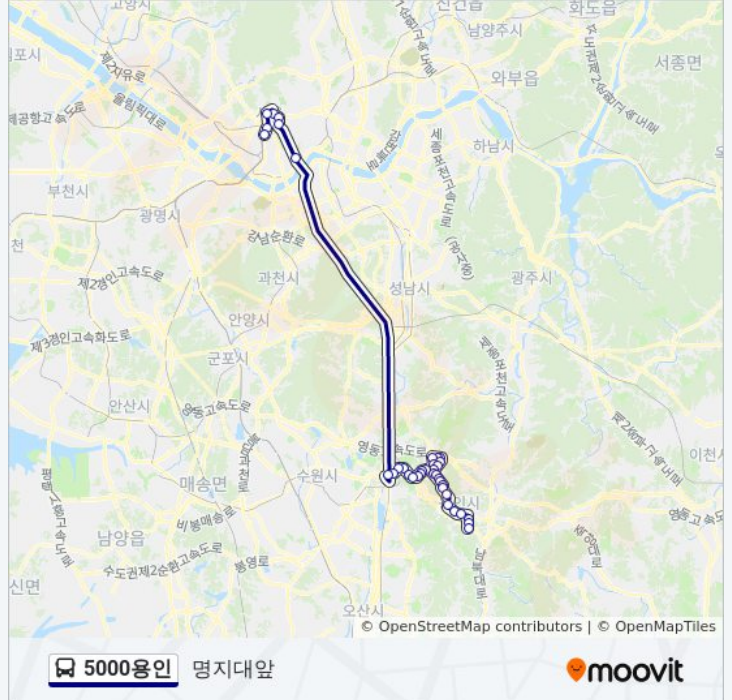

### 5000용인 버스 시간표

명지대앞 경로 시간표:

일요일	오전 5:30 - 오후 10:45
월요일	오전 6:15 - 오후 10:45
화요일	오전 6:15 - 오후 10:45
수요일	오전 6:15 - 오후 10:45
목요일	오전 6:15 - 오후 10:45
금요일	오전 6:15 - 오후 10:45
토요일	오전 5:30 - 오후 10:45

### 5000용인 버스 정보

방향: 명지대앞

정거장: 37

이동 시간: 76 분

노선 요약:

동백소방서.동일하이빌.롯데캐슬  
 동백고.풍림코아루.호수마을서해  
 동백중학교  
 동막초등학교.호수마을계룡리슈  
 호수마을.자연엔데시아  
 동백이마트  
 어정역  
 어정풍림아파트  
 갈천마을  
 지식역  
 어정삼거리.강남마을  
 강남대역.강남대입구  
 수원컨트리클럽  
 기흥역.백남준아트센터  
 상갈파출소.백남준아트센터  
 상미마을.신갈오거리  
 순천향대학병원  
 서울백병원.평화방송  
 종로2가사거리  
 조계사  
 세종문화회관  
 신한은행본점  
 서울역버스환승센터

**방향: 명지대앞**

정류장 35개  
[노선 일정 보기](#)

송례문  
 명동국민은행앞  
 남대문세무서.서울백병원  
 순천향대학병원.한남오거리  
 상미마을.신갈오거리  
 상갈파출소.백남준아트센터

**5000용인 버스 시간표**

명지대앞 경로 시간표:

일요일	오전 5:30 - 오후 10:45
월요일	오전 5:30 - 오후 10:45
화요일	오전 5:30 - 오후 10:45
수요일	오전 5:30 - 오후 10:45
목요일	오전 5:30 - 오후 10:45
금요일	오전 5:30 - 오후 10:45
토요일	오전 5:30 - 오후 10:45