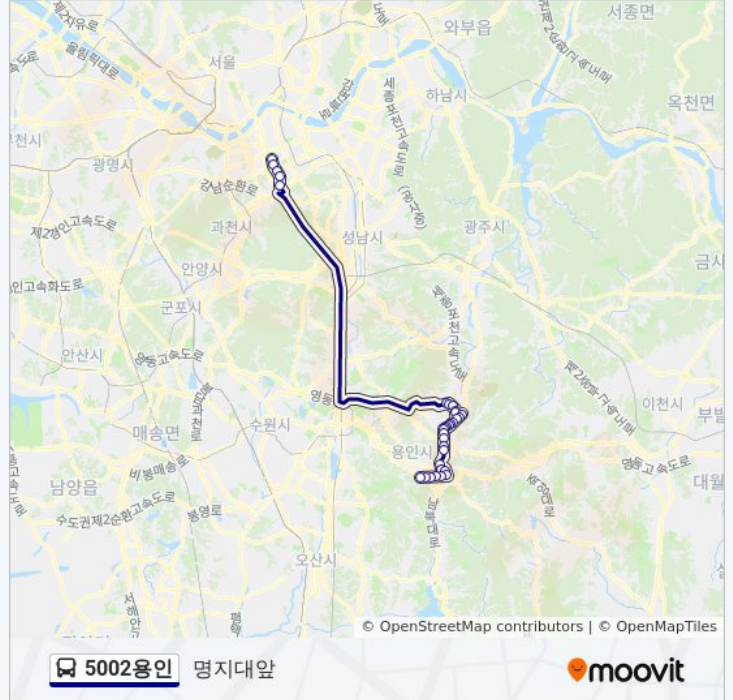

 5002용인

동원대학교

[웹사이트 모드로 보기](#)

5002용인 버스 노선 (동원대학교)은(는) 3 경로가 있습니다. 주중운영 시간은 다음과 같습니다:

(1) 동원대학교: 오전 5:30(2) 명지대앞: 오전 6:30 - 오후 10:30(3) 명지대앞: 오전 5:30 - 오후 10:30

내 근처의 가장 가까운 5002용인 버스를 찾으려면 무빗을 사용하여 다음 5002용인 버스 도착시간을 확인하세요.

강남역

방향: 명지대앞

정류장 30개

[노선 일정 보기](#)

명지대앞

동진마을

교수마을

보보스타운

명지대앞 경로 시간표:

일요일	오전 5:30 - 오후 10:30
월요일	오전 5:30 - 오후 10:30
화요일	오전 5:30 - 오후 10:30
수요일	오전 5:30 - 오후 10:30
목요일	오전 5:30 - 오후 10:30
금요일	오전 5:30 - 오후 10:30
토요일	오전 5:30 - 오후 10:30

5002용인 버스 정보

방향: 명지대앞
정거장: 32
이동 시간: 58 분
노선 요약:

라이프아파트

송담대

남동구미마을

보보스타운

교수마을

동진마을

명지대

5002용인 버스 시간표와 경로 지도는 moovitapp.com 에서 오프라인 PDF로 사용할 수 있습니다. [무빗 앱](#) url을 사용하여 실시간 버스 시간, 기차 일정 또는 지하철 일정과 서울시내의 모든 대중 교통의 단계별 방향안내를 받을 수 있습니다.