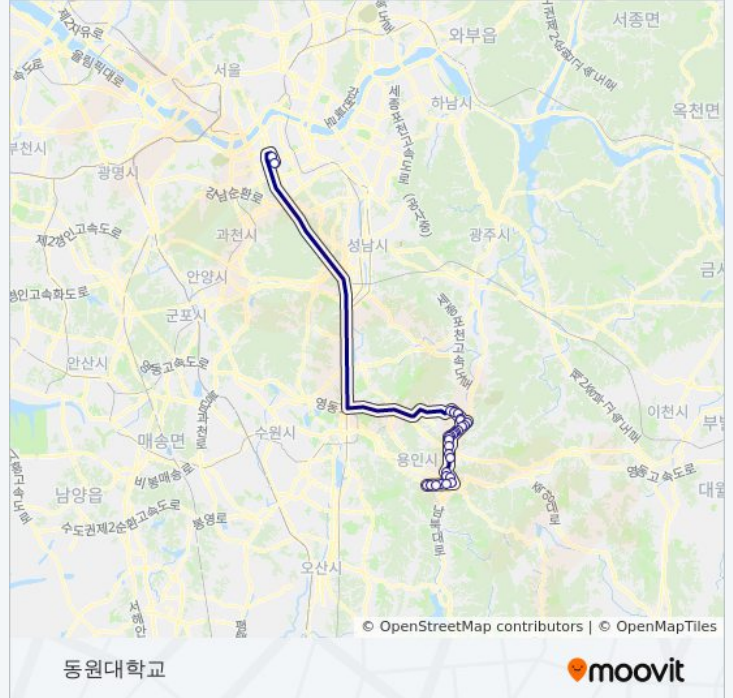

방향: 동원대학교

정류장 30개

[노선 일정 보기](#)

명지대앞

동진마을

교수마을

보보스타운

남동구미마을

포곡읍주민자치센터

5002용인 버스 시간표

동원대학교 경로 시간표:

일요일	미 운행중
월요일	오전 5:30
화요일	오전 5:30
수요일	오전 5:30
목요일	오전 5:30
금요일	오전 5:30
토요일	미 운행중

5002용인 버스 정보

방향: 동원대학교

정거장: 30

이동 시간: 52 분

노선 요약:

포곡중학교앞

전대리입구.녹십자

에버랜드

전대교앞

리조트지원센터

두메가든

신논현역.주류성빌딩

강남역

방향: 명지대앞

정류장 30개

[노선 일정 보기](#)

명지대앞

동진마을

교수마을

보보스타운