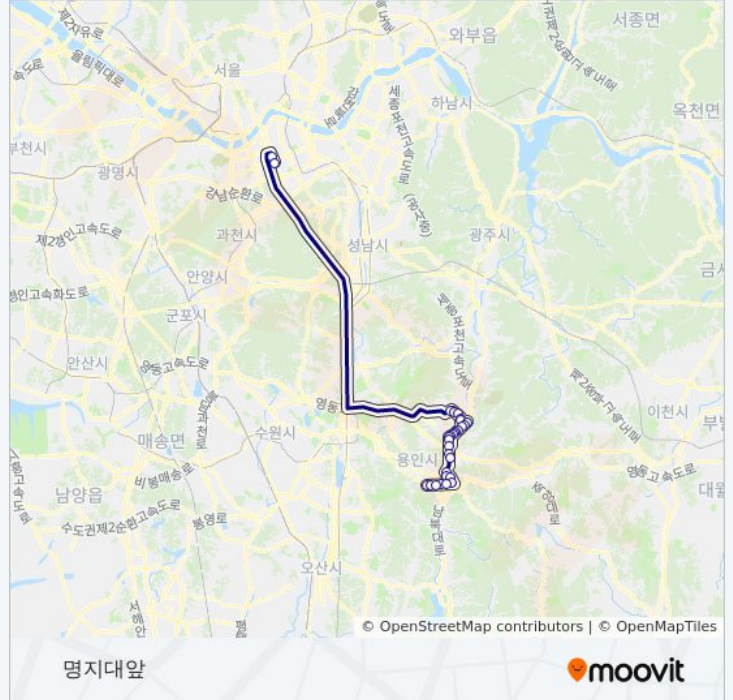

강남역

방향: 명지대앞

정류장 30개

[노선 일정 보기](#)

명지대앞

동진마을

교수마을

보보스타운

일요일	오전 5:30 - 오후 10:30
월요일	오전 6:30 - 오후 10:30
화요일	오전 6:30 - 오후 10:30
수요일	오전 6:30 - 오후 10:30
목요일	오전 6:30 - 오후 10:30
금요일	오전 6:30 - 오후 10:30
토요일	오전 5:30 - 오후 10:30

5002용인 버스 정보

방향: 명지대앞

정거장: 30

이동 시간: 55 분

노선 요약:

55사단앞.삼성쉐르빌아파트

포곡고등학교

둔전5리.대륙

포곡읍주민자치센터

포곡중학교앞

전대리입구.녹십자

에버랜드

전대교앞

리조트지원센터

두메가든

신논현역.주류성빌딩

강남역

방향: 명지대앞

정류장 32개
[노선 일정 보기](#)

우성아파트

뱅뱅사거리