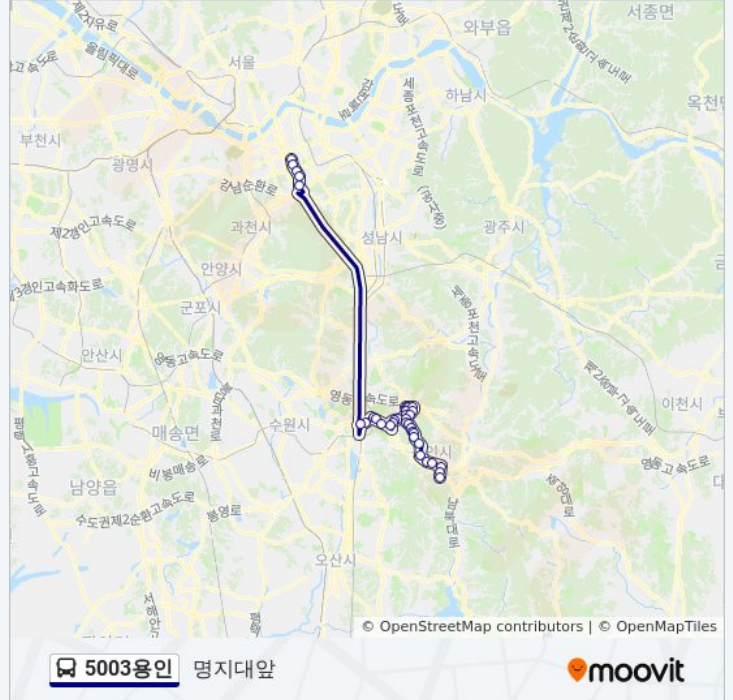

동백소방서.동일하이빌.롯데캐슬

쥬네브상가

동백동주민센터

동백역.성산마을서해그랑블

어은목마을.코아루아파트

초당중학교.코아루아파트

초당초등학교.현진에버빌

초당역

화운사입구

먹조현풍림아파트

진우아파트

문화복지행정타운.용인대역

신성아파트.명지대승차장

상공회의소

명지대

### 방향: 소사공영차고지

정류장 32개

[노선 일정 보기](#)

명지대앞

상공회의소

신성아파트.명지대승차장

문화복지행정타운.용인대역

진우아파트

### 5003용인 버스 정보

방향: 소사공영차고지

정거장: 32

이동 시간: 59 분

노선 요약:

동백역.성산마을서해그랑블

동백동주민센터

쥬네브상가