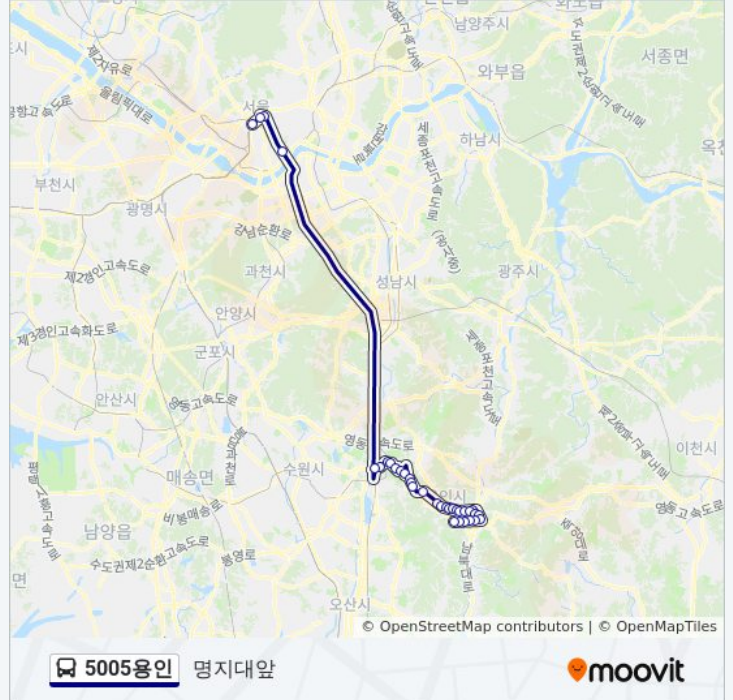

 5005용인

명지대앞

[웹사이트 모드로 보기](#)

5005용인 버스 노선 (명지대앞)은(는) 2 경로가 있습니다. 주중운영 시간은 다음과 같습니다:

(1) 명지대앞: 오전 5:30 - 오후 10:30(2) 명지대앞: 오전 5:30 - 오후 10:30

내 근처의 가장 가까운 5005용인 버스를 찾으려면 무빗을 사용하여 다음 5005용인 버스 도착시간을 확인하세요.

신한은행본점

서울역버스환승센터

방향: 명지대앞

정류장 33개

[노선 일정 보기](#)

승례문

명동국민은행앞

남대문세무서.서울백병원

5005용인 버스 정보

방향: 명지대앞

정거장: 33

이동 시간: 70 분

노선 요약:

용인정신병원

삼가역

진우아파트

용인터미널

라이프아파트

송담대

남동구미마을

보보스타운

교수마을

동진마을

명지대