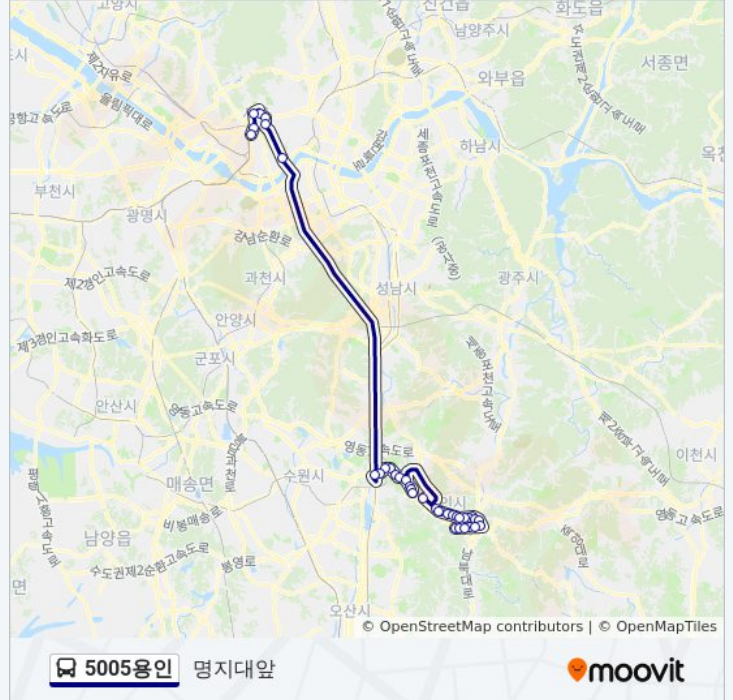

정거장: 37

이동 시간: 75 분

노선 요약:

상지석.대우.진흥아파트

현대출고장.고인들

어정삼거리.강남마을

강남대역.강남대입구

수원컨트리클럽

기흥역.백남준아트센터

상갈파출소.백남준아트센터

상미마을.신갈오거리

순천향대학병원

서울백병원.평화방송

종로2가사거리

조계사

세종문화회관

신한은행본점

서울역버스환승센터

방향: 명지대앞

정류장 33개

[노선 일정 보기](#)

승례문

명동국민은행앞

남대문세무서.서울백병원

5005용인 버스 정보

방향: 명지대앞

정거장: 33

이동 시간: 70 분

노선 요약:

용인정신병원

삼가역

진우아파트