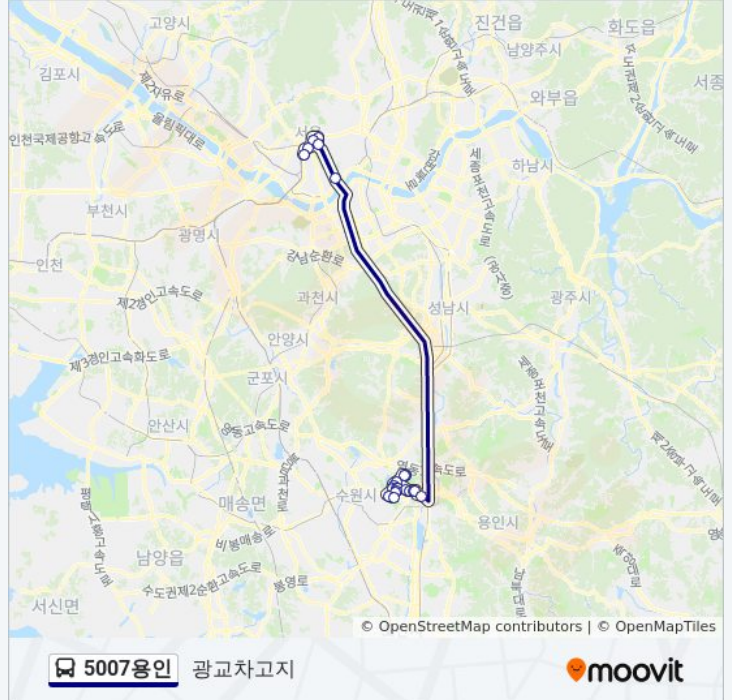

**방향: 광고차고지**

정류장 22개

[노선 일정 보기](#)

- 광고차고지
- 광고차고지.연화장입구
- 광고호수공원.제3주차장
- 광고호반마을.Lh휴먼시아
- 광고호수공원.제1주차장
- 원천주공2단지
- 태평양화학.흥덕지구입구
- 흥덕마을2단지앞
- 흥덕지구1.2단지앞
- 흥덕마을1단지앞
- 흥덕지구중심상업지구앞
- 흥덕중학교앞
- 흥덕마을14단지앞
- 흥덕단독주택지앞
- 흥덕13단지.경남아너스빌.이영미
- 두진아파트
- 순천향대학병원
- 서울백병원.평화방송
- 종로2가사거리
- 을지로입구역.광고
- 북창동.남대문시장
- 서울역버스환승센터

**5007용인 버스 시간표**

광고차고지 경로 시간표:

일요일	오전 5:10 - 오후 9:40
월요일	오전 5:10 - 오후 9:40
화요일	오전 5:10 - 오후 9:40
수요일	오전 5:10 - 오후 9:40
목요일	오전 5:10 - 오후 9:40
금요일	오전 5:10 - 오후 9:40
토요일	오전 5:10 - 오후 9:40

**5007용인 버스 정보**

**방향:** 광고차고지

**정거장:** 22

**이동 시간:** 53 분

**노선 요약:**

## 방향: 광고차고지

정류장 20개

[노선 일정 보기](#)

송레문

명동국민은행앞

남대문세무서.서울백병원

한남동

두진아파트