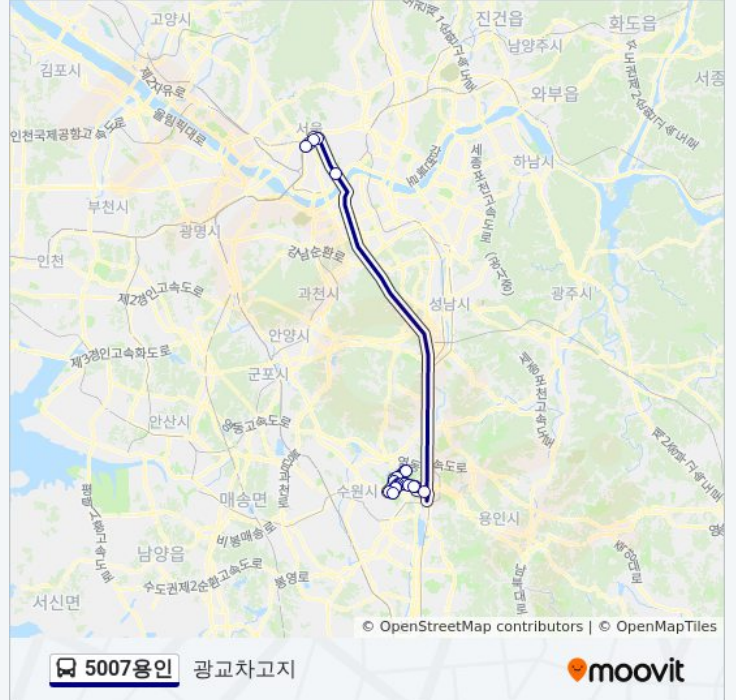

**5007용인**

광고차고지

[웹사이트 모드로 보기](#)

5007용인 버스 노선 (광고차고지)은(는) 2 경로가 있습니다. 주중운영 시간은 다음과 같습니다:

(1) 광고차고지: 오전 5:10 - 오후 9:40 (2) 광고차고지: 오전 5:10 - 오후 9:40

내 근처의 가장 가까운 5007용인 버스를 찾으려면 무빗을 사용하여 다음 5007용인 버스 도착시간을 확인하세요.

**5007용인 버스 시간표**

광고차고지 경로 시간표:

일요일	오전 5:10 - 오후 9:40
월요일	오전 5:10 - 오후 9:40
화요일	오전 5:10 - 오후 9:40
수요일	오전 5:10 - 오후 9:40
목요일	오전 5:10 - 오후 9:40
금요일	오전 5:10 - 오후 9:40
토요일	오전 5:10 - 오후 9:40

**5007용인 버스 정보**

**방향:** 광고차고지

## 5007용인 버스 시간표

광고차고지 경로 시간표:

일요일	오전 5:10 - 오후 9:40
월요일	오전 5:10 - 오후 9:40
화요일	오전 5:10 - 오후 9:40
수요일	오전 5:10 - 오후 9:40
목요일	오전 5:10 - 오후 9:40
금요일	오전 5:10 - 오후 9:40
토요일	오전 5:10 - 오후 9:40

## 5007용인 버스 정보

방향: 광고차고지

정거장: 20

이동 시간: 48 분

노선 요약:

광고차고지.연화장입구

광고차고지

5007용인 버스 시간표와 경로 지도는 [moovitapp.com](https://moovitapp.com) 에서 오프라인 PDF로 사용할 수 있습니다. [무빗 앱](#) url을 사용하여 실시간 버스 시간, 기차 일정 또는 지하철 일정과 서울시 내의 모든 대중 교통의 단계별 방향안내를 받을 수 있습니다.