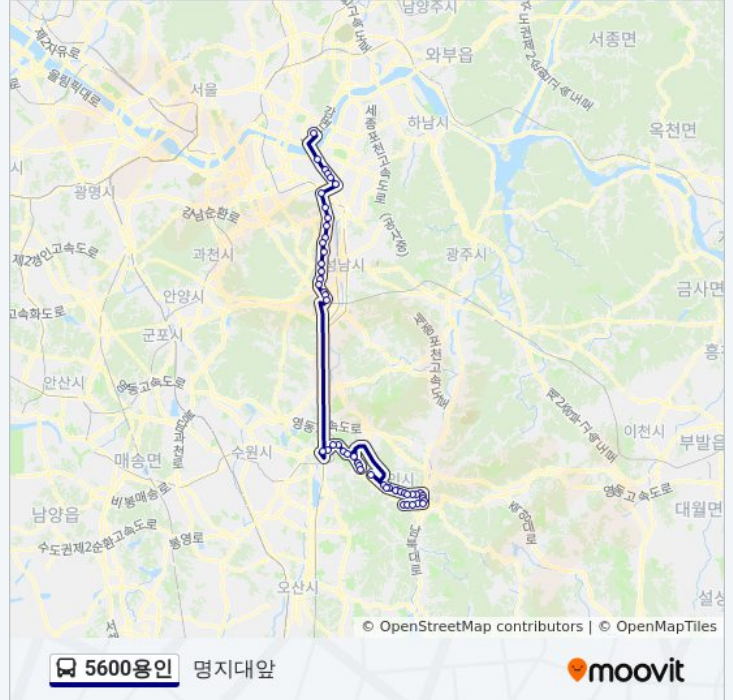

한국도로공사

나라기록관

시흥사거리

고등동

공군부대제2정문.면회실

공군아파트

효성중고교

신촌동앞

세곡동사거리

못골마을

수서역5번.출구

가락시장.가락시장역

송파역

석촌역

석촌호수.한솔병원

잠실역

테크노마트앞.강변역

**방향: 명지대앞**

정류장 47개

[노선 일정 보기](#)

잠실역

**5600용인 버스 시간표**

명지대앞 경로 시간표:

일요일 오전 5:40 - 오후 10:40