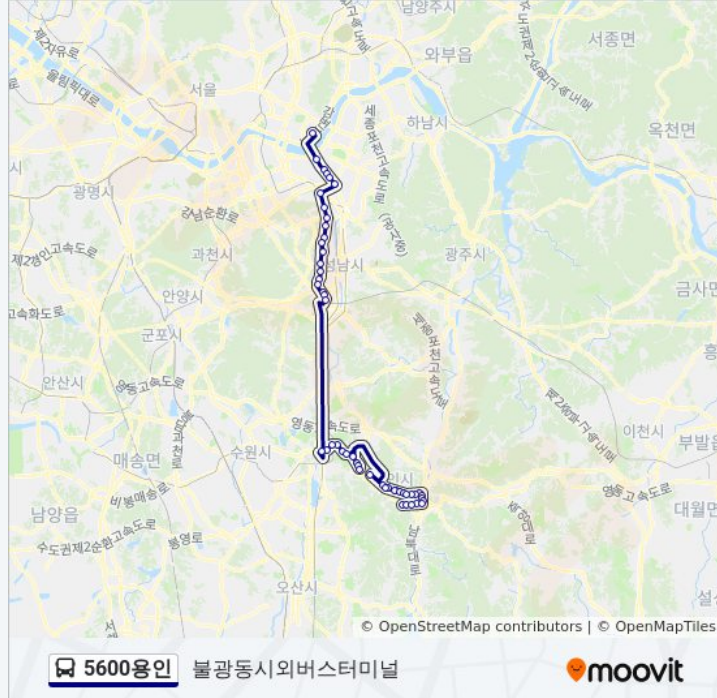

### 5600용인 버스 시간표

명지대앞 경로 시간표:

일요일	오전 5:40 - 오후 10:40
월요일	오전 6:40 - 오후 10:40
화요일	오전 6:40 - 오후 10:40
수요일	오전 6:40 - 오후 10:40
목요일	오전 6:40 - 오후 10:40
금요일	오전 6:40 - 오후 10:40
토요일	오전 5:40 - 오후 10:40

### 5600용인 버스 정보

방향: 명지대앞

정거장: 50

이동 시간: 82 분

노선 요약:

상지석.대우.진흥아파트

현대출고장.고인들

어정삼거리.강남마을

### 5600용인 버스 정보

방향: 명지대앞

정거장: 47

이동 시간: 77 분

노선 요약:

용인등기소

명지대입구

역북초등학교.삼환나우빌

수서역5번.출구

가락시장.가락시장역

송파역

석촌역

석촌호수.한솔병원

잠실역

5600용인 버스 시간표와 경로 지도는 [moovitapp.com](https://moovitapp.com) 에서 오프라인 PDF로 사용할 수 있습니다. [무빗 앱](#) url을 사용하여 실시간 버스 시간, 기차 일정 또는 지하철 일정과 서울시 내의 모든 대중 교통의 단계별 방향안내를 받을 수 있습니다.