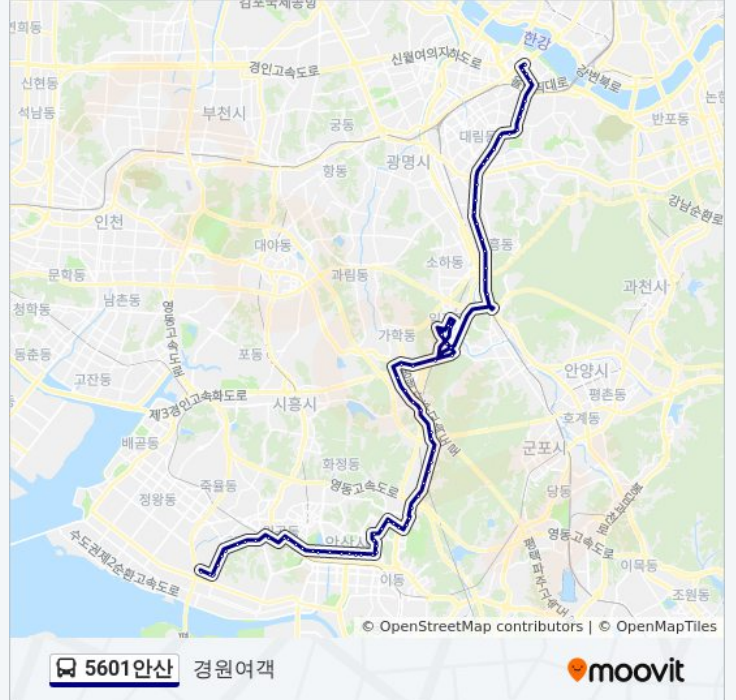

### 5601안산 버스 시간표

경원여객 경로 시간표:

일요일	오전 4:30 - 오후 10:00
월요일	오전 7:00 - 오후 10:00
화요일	오전 7:00 - 오후 10:00
수요일	오전 7:00 - 오후 10:00
목요일	오전 7:00 - 오후 10:00
금요일	오전 7:00 - 오후 10:00
토요일	오전 4:30 - 오후 10:00

### 5601안산 버스 정보

방향: 경원여객

정거장: 76

이동 시간: 96 분

노선 요약:

스타프라자  
 성포주공10단지  
 경일초등학교  
 선경아파트  
 영현빌딩앞  
 월피현대아파트  
 성포중학교  
 시낭운동장  
 수인산업도로입구  
 부곡동주민센터  
 정재초등학교  
 안산청문당입구  
 행복주유소  
 동막골앞  
 노리울  
 안산고등학교  
 수암파출소  
 남사박  
 한샘  
 장군재  
 목감동  
 목감사거리  
 논곡동  
 현충탑  
 논골주유소  
 범고개  
 박달주유소.호현삼거리  
 호현마을  
 친목마을  
 구석말  
 고속철도광명역  
 고속철도광명역  
 대림.Lg아파트

구로디지털단지역

신대방성원상떼빌

신대방경남아파트

신대방현대아파트

보라매공원

동작세무서

강남중학교

서울지방병무청앞