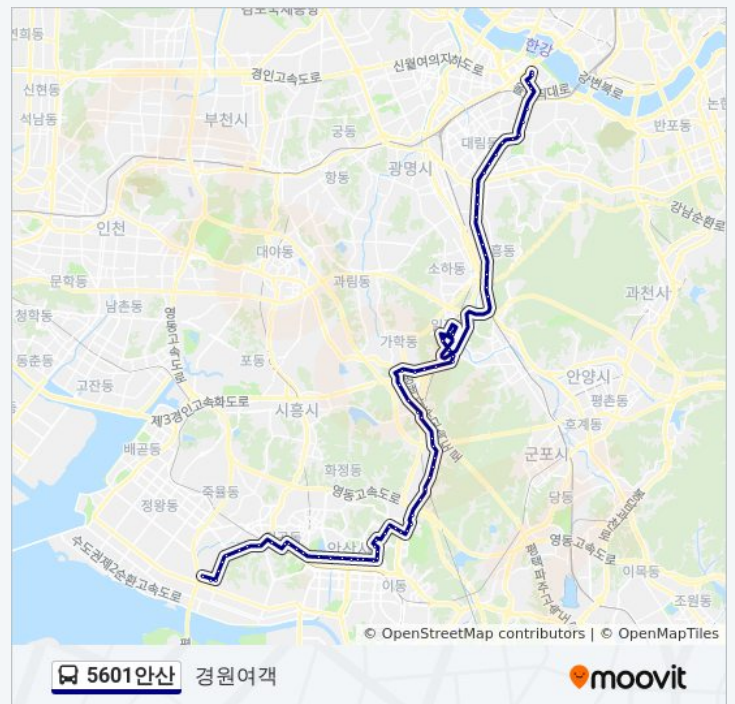

노리울건너편

동막골건너편

방향: 경원여객

정거장: 74

이동 시간: 93 분

노선 요약:

새마을

대웅주유소