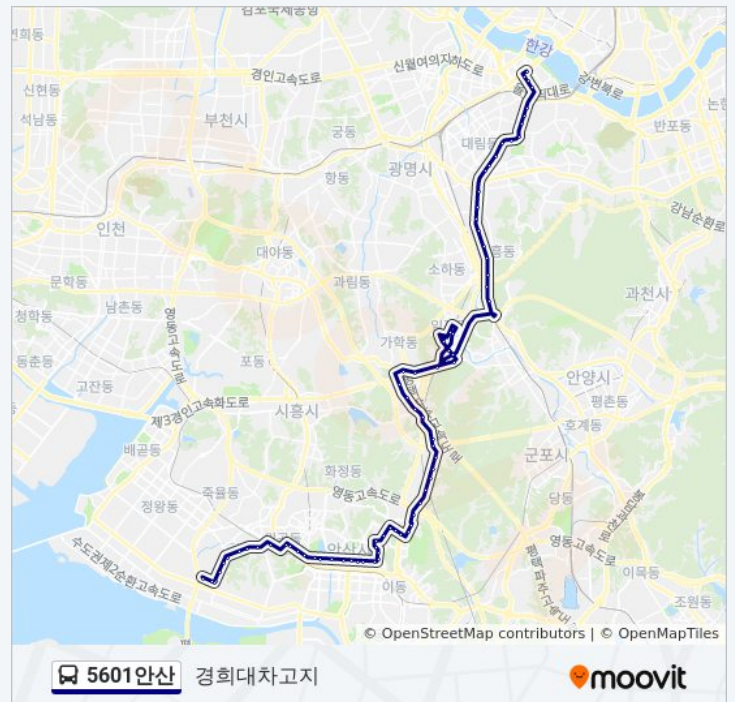

## 5601안산 버스 시간표

경희대차고지 경로 시간표:

일요일	미 운행중
월요일	오전 4:30
화요일	오전 4:30
수요일	오전 4:30
목요일	오전 4:30
금요일	오전 4:30
토요일	미 운행중

## 5601안산 버스 정보

방향: 경희대차고지

정거장: 76

이동 시간: 84 분

노선 요약:

시낭운동장

수인산업도로입구

부곡동주민센터