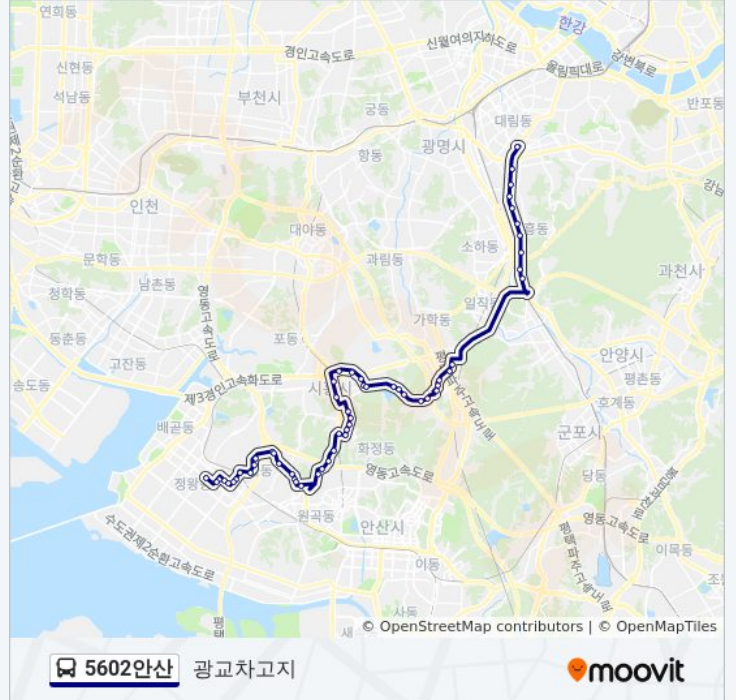

#### 5602안산 버스 정보

방향: 광고차고지

정거장: 55

이동 시간: 64 분

노선 요약:

산뒤마을  
신안인스빌  
능곡초교  
시흥시노인종합복지관  
능곡도서관  
능곡고등학교  
시흥시청삼거리  
경기도노인전문시흥병원  
시흥등기소  
시흥고교.태평아파트  
연성초등학교  
나분들  
나분들  
물왕교  
물왕삼거리  
능골마을  
산현동  
조남약수터  
남왕마을  
대명아파트  
청도아파트  
숲속가든  
울포마을  
대림.Lg아파트  
석수역  
시흥유통센터  
금천폭포공원  
시흥사거리  
금천구청  
말미고개  
금천우체국  
문성초등학교  
구로디지털단지역환승센터

**방향: 이마트**

정류장 55개  
[노선 일정 보기](#)

- 이마트
- 시화정형외과.이철신경외과
- 군서중학교
- 정왕어린이도서관.정왕시장
- 경기스마트고사거리(0)
- 경기스마트고등학교
- 군서초등학교
- 삼육주유소
- 시흥푸르지오6차
- 시흥푸르지오6차1단지후문
- 정촌마을
- 동보아파트후문
- 거모동동보아파트
- 배우물
- 군자중.군자공고입구
- 아주아파트.군자도서관
- 군자우체국앞.군자파출소
- 녹원아파트
- 부대앞
- 대쟁이
- 진덕사입구
- 영각사입구
- 산뒤마을
- 신안인스빌
- 능곡초교
- 시흥시노인종합복지관
- 능곡도서관
- 능곡고등학교
- 시흥시청삼거리

**방향:** 이마트  
**정거장:** 55  
**이동 시간:** 73 분  
**노선 요약:**

경기도노인전문시흥병원

시흥등기소

시흥고교.태평아파트

연성초등학교

나분들

나분들

물왕교