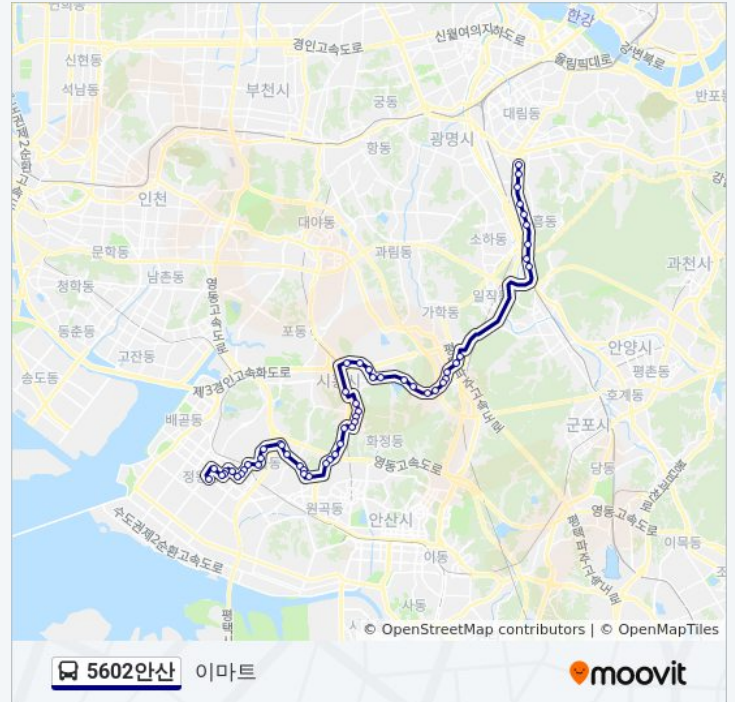

진덕사입구

대쟁이

부대앞

녹원아파트

군자파출소

목요일	오전 5:40 - 오후 10:10
금요일	오전 5:40 - 오후 10:10
토요일	오전 5:40 - 오후 10:10

### 5602안산 버스 정보

방향: 이마트

정거장: 54

이동 시간: 68 분

노선 요약:

아주아파트.군자도서관

군자중.군자공고입구

배우물