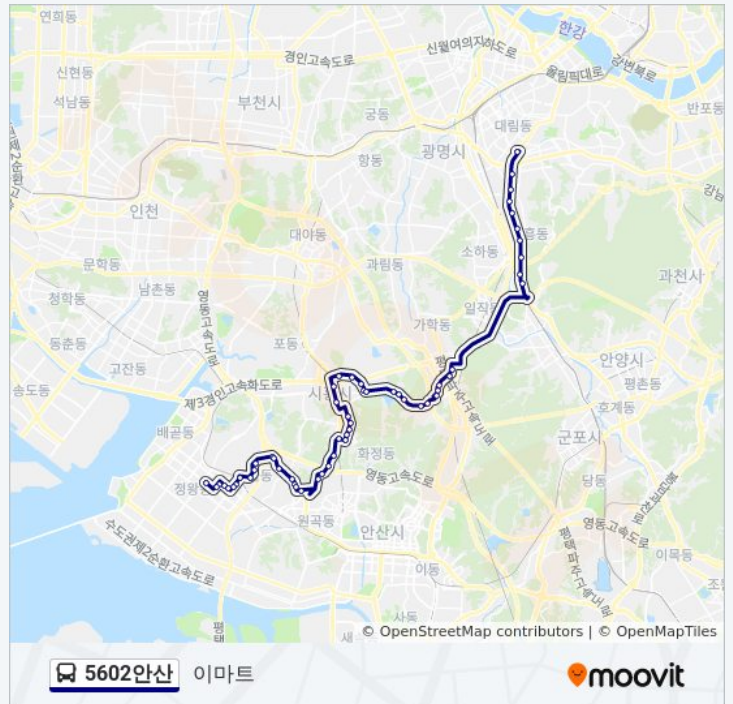

#### 5602안산 버스 정보

방향: 광고차고지

정거장: 55

이동 시간: 64 분

노선 요약:

산뒤마을  
신안인스빌  
능곡초교  
시흥시노인종합복지관  
능곡도서관  
능곡고등학교  
시흥시청삼거리  
경기도노인전문시흥병원  
시흥등기소  
시흥고교.태평아파트  
연성초등학교  
나분들  
나분들  
물왕교  
물왕삼거리  
능골마을  
산현동  
조남약수터  
남왕마을  
대명아파트  
청도아파트  
숲속가든  
울포마을  
대림.Lg아파트  
석수역  
시흥유통센터  
금천폭포공원  
시흥사거리  
금천구청  
말미고개  
금천우체국  
문성초등학교  
구로디지털단지역환승센터

**방향: 이마트**

정류장 55개  
[노선 일정 보기](#)

- 이마트
- 시화정형외과.이철신경외과
- 군서중학교
- 정왕어린이도서관.정왕시장
- 경기스마트고사거리(0)
- 경기스마트고등학교
- 군서초등학교
- 삼육주유소
- 시흥푸르지오6차
- 시흥푸르지오6차1단지후문
- 정촌마을
- 동보아파트후문
- 거모동동보아파트
- 배우물
- 군자중.군자공고입구
- 아주아파트.군자도서관
- 군자우체국앞.군자파출소
- 녹원아파트
- 부대앞
- 대쟁이
- 진덕사입구
- 영각사입구
- 산뒤마을
- 신안인스빌
- 능곡초교
- 시흥시노인종합복지관
- 능곡도서관
- 능곡고등학교
- 시흥시청삼거리

**5602안산 버스 시간표**

이마트 경로 시간표:

일요일	오전 5:40 - 오후 10:10
월요일	오전 7:10 - 오후 10:10
화요일	오전 7:10 - 오후 10:10
수요일	오전 7:10 - 오후 10:10
목요일	오전 7:10 - 오후 10:10
금요일	오전 7:10 - 오후 10:10
토요일	오전 5:40 - 오후 10:10

**5602안산 버스 정보**

**방향:** 이마트  
**정거장:** 55  
**이동 시간:** 73 분  
**노선 요약:**

경기도노인전문시흥병원

시흥등기소

시흥고교.태평아파트

연성초등학교

나분들

나분들

물왕교