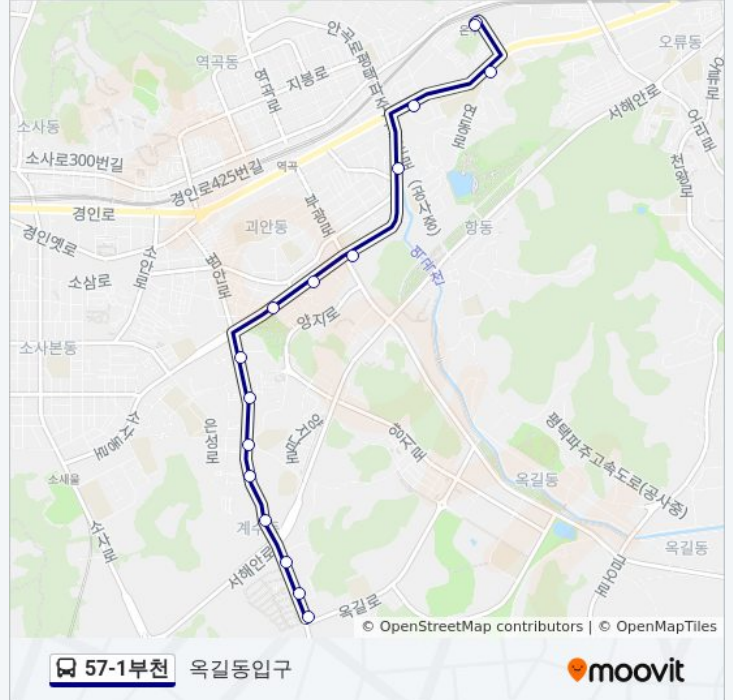

## 방향: 옥길동입구

정류장 16개

[노선 일정 보기](#)

- 옥길동입구
- 삼창산업
- 만나교회
- 계수농협
- 부천범박힐스테이트5.6단지
- 범박동주민센터
- 부천범박힐스테이트3.4단지
- 부천범박힐스테이트1.2단지
- 범박휴먼시아1단지
- 범박휴먼시아
- 양지초교
- 보강빌라.대흥아트빌
- 유한대학교
- 성공회대학교유한공고앞
- 운수남부
- 운수남부역

## 57-1부천 버스 시간표

옥길동입구 경로 시간표:

일요일	오전 5:00 - 오후 11:36
월요일	오전 5:36 - 오후 11:36
화요일	오전 5:36 - 오후 11:36
수요일	오전 5:36 - 오후 11:36
목요일	오전 5:36 - 오후 11:36
금요일	오전 5:36 - 오후 11:36
토요일	오전 5:00 - 오후 11:36

## 57-1부천 버스 정보

방향: 옥길동입구

정거장: 16

이동 시간: 12 분

노선 요약:

## 방향: 옥길동입구

정류장 13개

[노선 일정 보기](#)

유한공고.성공회대학교

차병원

현대맨션

양지초교

범박휴먼시아1단지