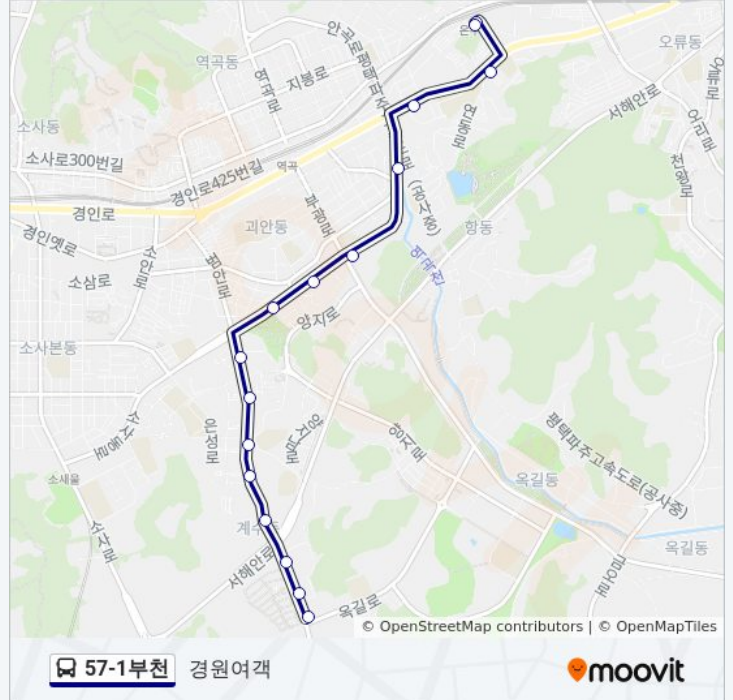

### 방향: 경원여객

정류장 16개

[노선 일정 보기](#)

옥길동입구  
삼창산업  
만나교회  
계수농협  
부천범박힐스테이트5.6단지  
범박동주민센터  
부천범박힐스테이트3.4단지  
부천범박힐스테이트1.2단지  
범박휴먼시아1단지  
범박휴먼시아  
양지초교  
보강빌라.대흥아트빌  
유한대학교  
성공회대학교유한공고앞  
온수남부  
온수남부역

### 57-1부천 버스 시간표

경원여객 경로 시간표:

일요일	미 운행중
월요일	오전 5:00
화요일	오전 5:00
수요일	오전 5:00
목요일	오전 5:00
금요일	오전 5:00
토요일	미 운행중

### 57-1부천 버스 정보

방향: 경원여객

정거장: 16

이동 시간: 11 분

노선 요약:

## 57-1부천 버스 정보

방향: 옥길동입구

정거장: 16

이동 시간: 12 분

노선 요약: