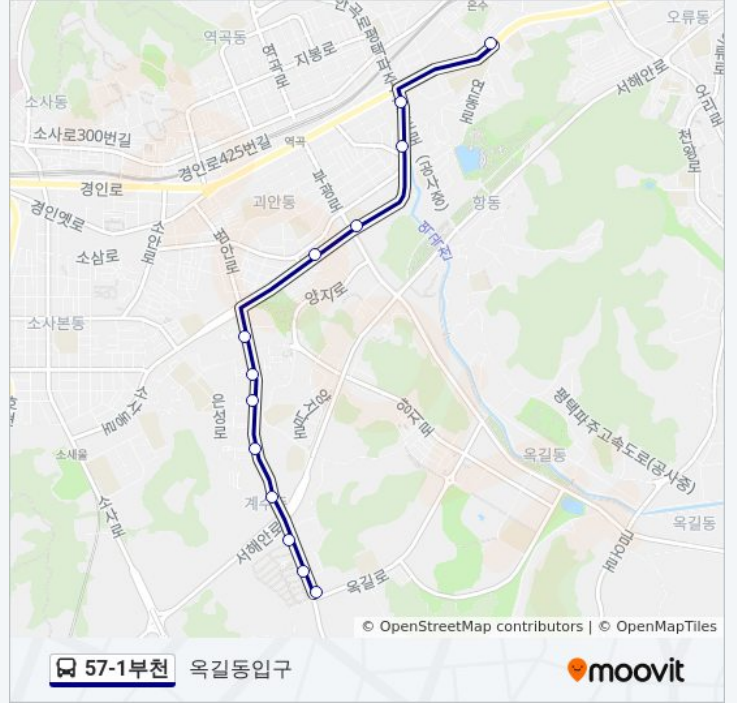

## 57-1부천 버스 정보

방향: 옥길동입구

정거장: 16

이동 시간: 12 분

노선 요약:

## 방향: 옥길동입구

정류장 13개

[노선 일정 보기](#)

유한공고.성공회대학교

차병원

현대맨션

양지초교

범박휴먼시아1단지

## 57-1부천 버스 시간표

옥길동입구 경로 시간표:

일요일	오전 5:00 - 오후 11:36
월요일	오전 5:00 - 오후 11:36
화요일	오전 5:00 - 오후 11:36
수요일	오전 5:00 - 오후 11:36
목요일	오전 5:00 - 오후 11:36
금요일	오전 5:00 - 오후 11:36
토요일	오전 5:00 - 오후 11:36

## 57-1부천 버스 정보

방향: 옥길동입구

정거장: 13

이동 시간: 10 분

노선 요약:

57-1부천 버스 시간표와 경로 지도는 [moovitapp.com](https://moovitapp.com) 에서 오프라인 PDF로 사용할 수 있습니다. [무빗 앱](#) url을 사용하여 실시간 버스 시간, 기차 일정 또는 지하철 일정과 서울시 내의 모든 대중 교통의 단계별 방향안내를 받을 수 있습니다.