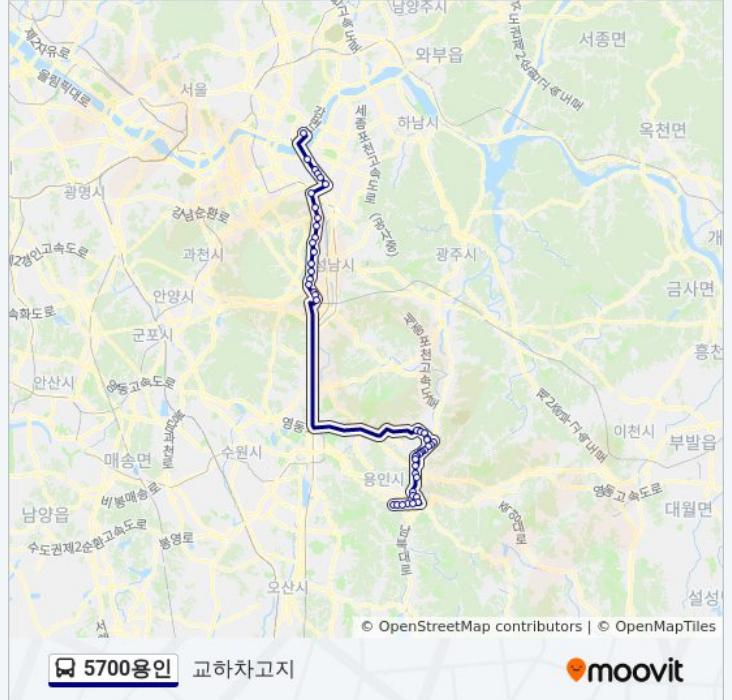

방향: 교하차고지

정류장 48개

[노선 일정 보기](#)

명지대앞
 동진마을
 교수마을
 보보스타운
 남동구미마을
 송담대
 라이프아파트
 용인터미널.시네마
 운동장.송담대역
 무수막
 유림동주민센터
 유림동.방축
 화훼단지앞
 수포교
 둔전역.인정멜로디아아파트
 신원아파트
 둔전농협앞
 둔전
 55사단앞.삼성쉐르빌아파트
 포곡고등학교
 둔전5리.대륙
 포곡읍주민자치센터

5700용인 버스 시간표

교하차고지 경로 시간표:

일요일	미 운행중
월요일	오전 5:30
화요일	오전 5:30
수요일	오전 5:30
목요일	오전 5:30
금요일	오전 5:30
토요일	미 운행중

5700용인 버스 정보

방향: 교하차고지

정거장: 48

이동 시간: 70 분

노선 요약:

포곡중학교앞
 전대리입구.녹십자
 에버랜드
 전대교앞
 리조트지원센터
 두메가든
 화랑공원동편
 금토천교
 삼평교
 한국도로공사
 나라기록관
 시흥사거리
 고등동
 공군부대제2정문.면회실
 공군아파트
 효성중고교
 신촌동앞
 세곡동사거리
 못골마을
 수서역5번.출구
 가락시장.가락시장역
 송파역
 석촌역
 석촌호수.한솔병원
 잠실역
 테크노마트앞.강변역

방향: 명지대앞

정류장 48개
[노선 일정 보기](#)

명지대앞
 동진마을
 교수마을

5700용인 버스 시간표

명지대앞 경로 시간표:

일요일	오전 5:30 - 오후 10:00
월요일	오전 7:00 - 오후 10:00
화요일	오전 7:00 - 오후 10:00
수요일	오전 7:00 - 오후 10:00

보보스타운

남동구미마을

송담대