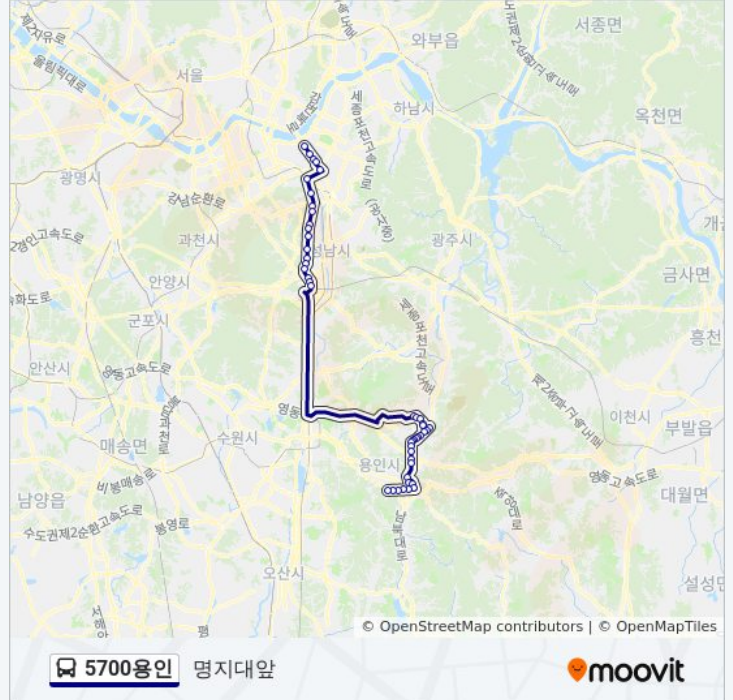

금토천교

화랑공원동편

두메가든

전대교앞

에버랜드

녹십자

포곡중학교앞

포곡읍주민자치센터

둔전5리.대륙

포곡고등학교

55사단앞.삼성쉐르빌아파트

둔전

둔전농협앞

신원아파트

둔전역.인정멜로디아파트

둔전다리

화원

유림동.방축

유림동주민센터

무수막

운동장.송담대역

용인터미널

라이프아파트

송담대

남동구미마을

보보스타운

교수마을

동진마을

명지대

5700용인 버스 시간표와 경로 지도는 moovitapp.com 에서 오프라인 PDF로 사용할 수 있습니다. [무빗앱](#) url을 사용하여 실시간 버스 시간, 기차 일정 또는 지하철 일정과 서울시 내의 모든 대중 교통의 단계별 방향안내를 받을 수 있습니다.

실시간 도착 시간을 확인하세요