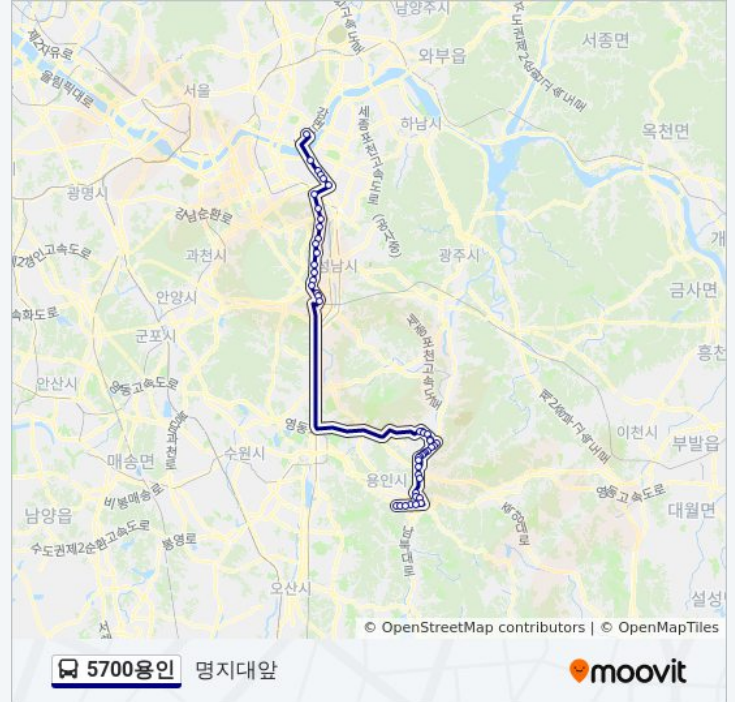

포곡중학교앞

전대리입구.녹십자

에버랜드

전대교앞

리조트지원센터

두메가든

화랑공원동편

금토천교

삼평교

한국도로공사

나라기록관

시흥사거리

고등동

공군부대제2정문.면회실

목요일	오전 7:00 - 오후 10:00
금요일	오전 7:00 - 오후 10:00
토요일	오전 5:30 - 오후 10:00

5700용인 버스 정보

방향: 명지대앞

정거장: 48

이동 시간: 78 분

노선 요약:

공군아파트

효성중고교

신촌동앞

세곡동사거리