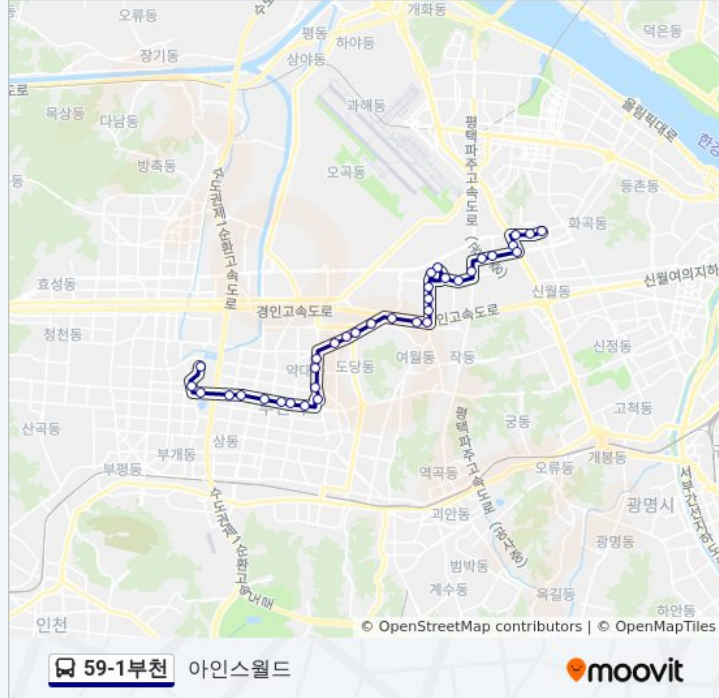

도당교

도당소공원

도당사거리.북중학교

도당사거리

외환은행도당동지점

약대초등학교입구

손가면옥

부천세무서

신중동역.중흥중학교

신중동역.롯데백화점.홈플러스중동지점

은하쌍용아파트

부천시청

현대백화점.경기예고

상동역8번출구.세이브존.상동홈

상동역5번출구.상동지하차도

삼산체육관역.상동호수공원

삼산체육관역.영상문화단지정문

아인스월드

방향: 옥길동입구

정류장 37개

[노선 일정 보기](#)

아인스월드

삼산체육관역.상동호수공원

상동지하차도

상동역1번출구.부천터미널소풍.

경기예고.현대백화점

부천시청

계룡리슈빌

신중동역.롯데백화점.홈플러스중동지점

59-1부천 버스 시간표

옥길동입구 경로 시간표:

일요일	미 운행중
월요일	오전 5:05
화요일	오전 5:05
수요일	오전 5:05
목요일	오전 5:05
금요일	오전 5:05
토요일	미 운행중