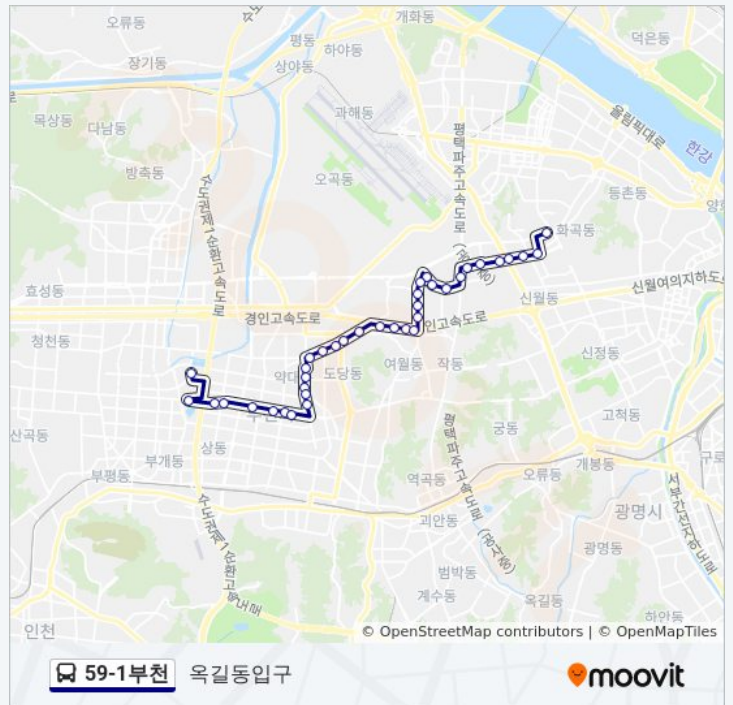

고강동철탑

신월청소년문화센터

국민은행신월동지점

신월보건센터

가로공원.나누리병원

화곡역

방향: 옥길동입구

정거장: 37

이동 시간: 30 분

노선 요약:

59-1부천 버스 시간표와 경로 지도는 moovitapp.com 에서 오프라인 PDF로 사용할 수 있습니다. [무빗 앱](#) url을 사용하여 실시간 버스 시간, 기차 일정 또는 지하철 일정과 서울시 내의 모든 대중 교통의 단계별 방향안내를 받을 수 있습니다.

실시간 도착 시간을 확인하세요