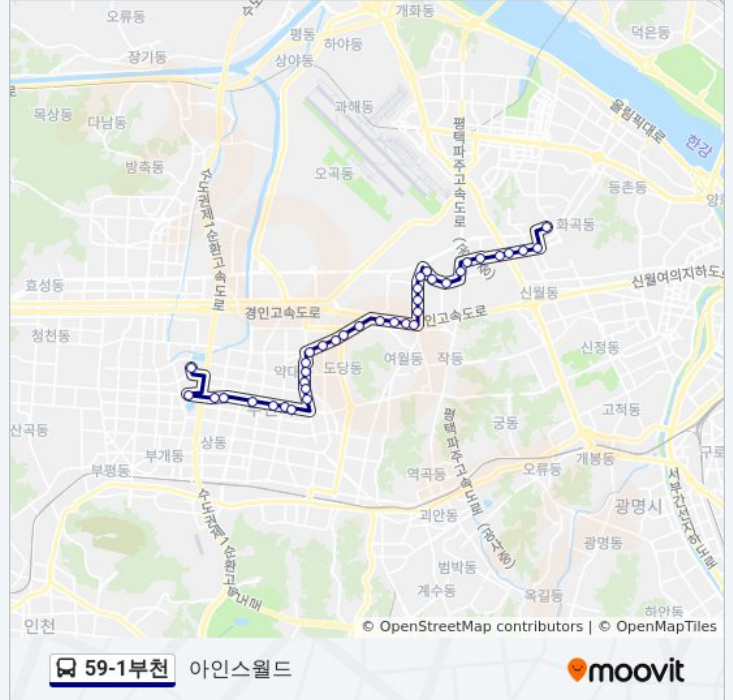

방향: 아인스월드

정거장: 37

이동 시간: 33 분

노선 요약:

원종동사거리

오정농협

오건아파트

옥일아파트

성진그린타운

대성연립

고강1동주민센터.수주어린이공원

수주고등학교

민속가든

고강동철탑

신월청소년문화센터

국민은행신월동지점

신월보건센터

가로공원.나누리병원

화곡역

방향: 아인스월드

정류장 35개

[노선 일정 보기](#)

화곡푸르지오.강서교육지원청입구

신화중학교