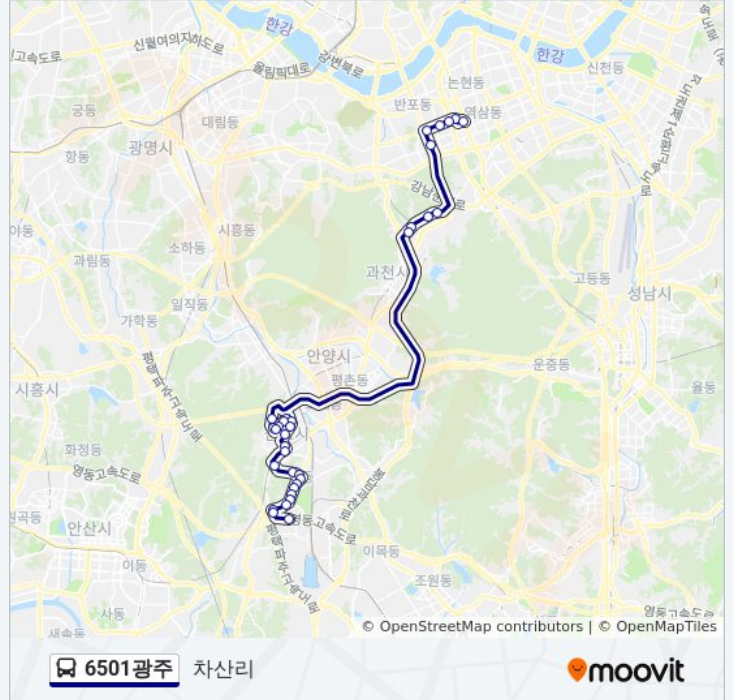

### 6501광주 버스 정보

방향: 차산리

정거장: 33

이동 시간: 42 분

노선 요약:

태을초등학교

환경사업소

선바위역

안골

식유촌마을

서초아트자이아파트

서초역

교대역

서초동유원아파트

롯데칠성

강남역우리은행

**방향: 한국복합물류**

정류장 33개

[노선 일정 보기](#)

한국복합물류

군포공영차고지

대야지하차도

복합화물터미널후문입구

삼성리