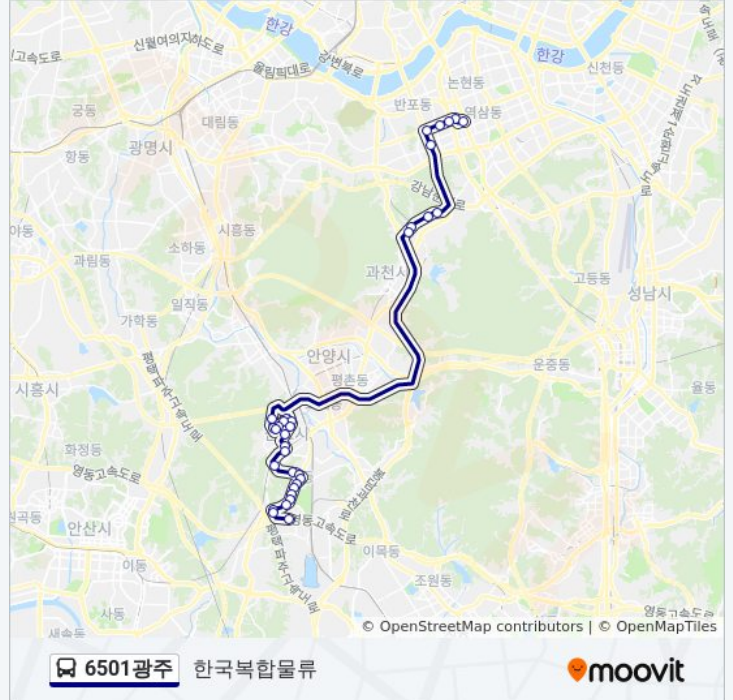

산본2동주민센터

우방아파트

군포문화예술회관

군포문화예술회관

태을초등학교

환경사업소

선바위역

안골

식유촌마을

서초아트자이아파트

서초역

교대역

서초동유원아파트

롯데칠성

강남역우리은행

방향: 한국복합물류

정류장 34개

[노선 일정 보기](#)

우성아파트

뱅뱅사거리

양재역

교육개발원입구

시민의숲.양재꽃시장

양재동화물터미널

남서울화훼단지

송동마을.스타힐스아파트

식유촌입구

안골

선바위역

환경사업소

군포문화예술회관.광정동주택단

군포문화예술회관

6501광주 버스 시간표

한국복합물류 경로 시간표:

일요일	오전 5:20 - 오후 10:20
월요일	오전 5:20 - 오후 10:20
화요일	오전 5:20 - 오후 10:20
수요일	오전 5:20 - 오후 10:20
목요일	오전 5:20 - 오후 10:20
금요일	오전 5:20 - 오후 10:20
토요일	오전 5:20 - 오후 10:20

6501광주 버스 정보

방향: 한국복합물류

정거장: 34

이동 시간: 48 분

노선 요약: