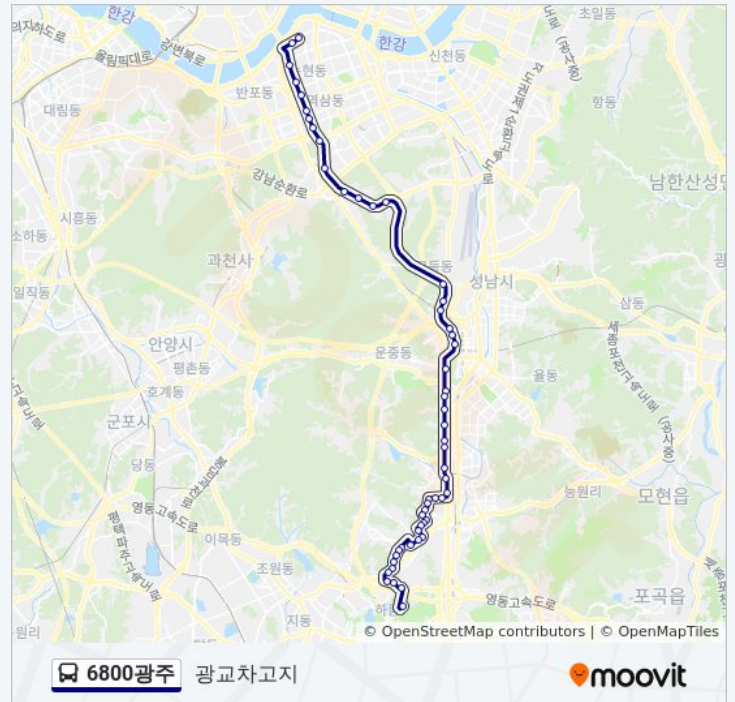

일요일	오전 5:10 - 오후 11:10
월요일	오전 5:10 - 오후 11:10
화요일	오전 5:10 - 오후 11:10
수요일	오전 5:10 - 오후 11:10
목요일	오전 5:10 - 오후 11:10
금요일	오전 5:10 - 오후 11:10
토요일	오전 5:10 - 오후 11:10

6800광주 버스 정보

방향: 광고차고지

정거장: 53

이동 시간: 74 분

노선 요약: