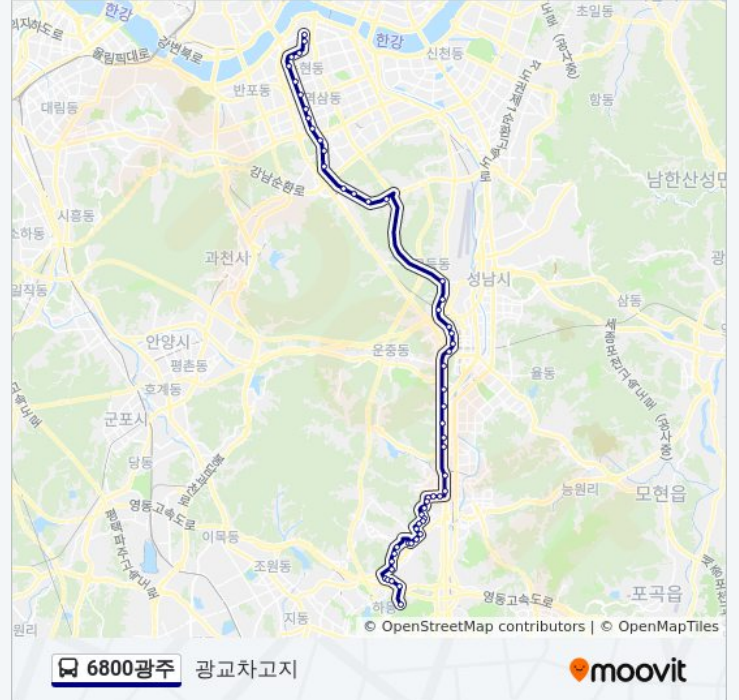

논현역

신사역

신사사거리

신사동고개

국민은행압구정지점

압구정역3번출구

방향: 광고차고지

정류장 53개