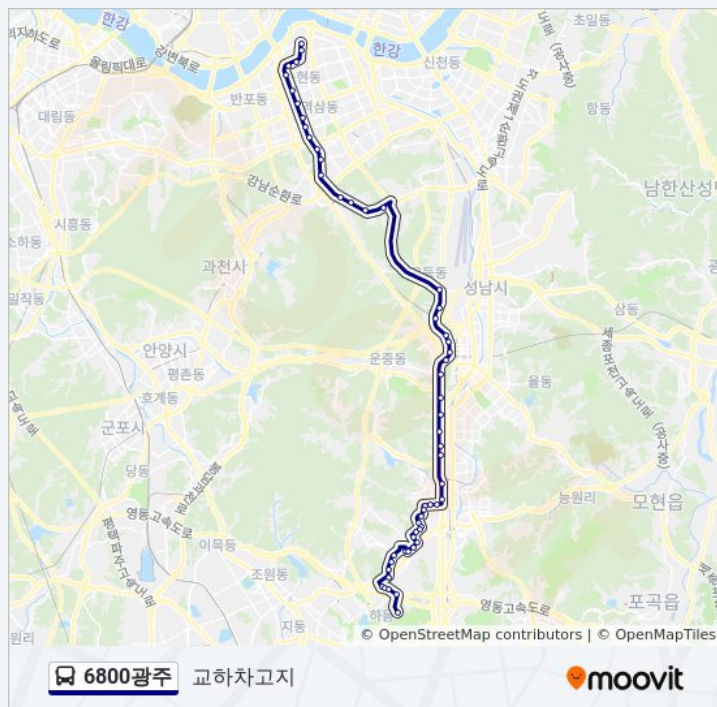

방향: 교하차고지

정류장 55개

[노선 일정 보기](#)

광고차고지

광고숲속마을.광고마을40단지

상현고등학교

새빛초등학교.광고상록자이

상현중학교

6800광주 버스 시간표

교하차고지 경로 시간표:

일요일	미 운행중
월요일	오전 5:10
화요일	오전 5:10
수요일	오전 5:10
목요일	오전 5:10
금요일	오전 5:10

- 상현교차로.성원.쌍용.금호.현대
- 서원말.심곡서원.상현지구대.금
- 풍산아파트.벽산아파트.힐스테이
- 성동마을
- 정평
- 동보2차아파트
- 정평.수지초교.지역난방공사
- 풍덕고교.성원아파트.지역난방공
- 우성아파트.상록아파트
- 극동아파트.정평초교
- 신정마을
- 한국아파트.한성아파트
- 삼성1차.보원.건영아파트
- 동부아파트
- 수지고등학교.삼성4차아파트
- 수지중학교
- 초입마을.삼익풍림동아아파트
- 한국물류센터
- Kt수지지사.물류센터
- 머내기업은행
- 쓰레기매립장.로얄냉장
- 보바스병원
- 씻골마을.궁내동톨게이트
- 궁내동.궁안마을
- 성남외고입구
- 낙생고등학교
- 지역난방공사
- 화랑공원동편
- 금토천교
- 삼평교
- 한국도로공사
- 나라기록관
- 시흥사거리

6800광주 버스 정보

방향: 교하차고지

정거장: 55

이동 시간: 68 분

노선 요약:

서울특별시어린이병원.강동-송파예비군

안골마을

탑성마을