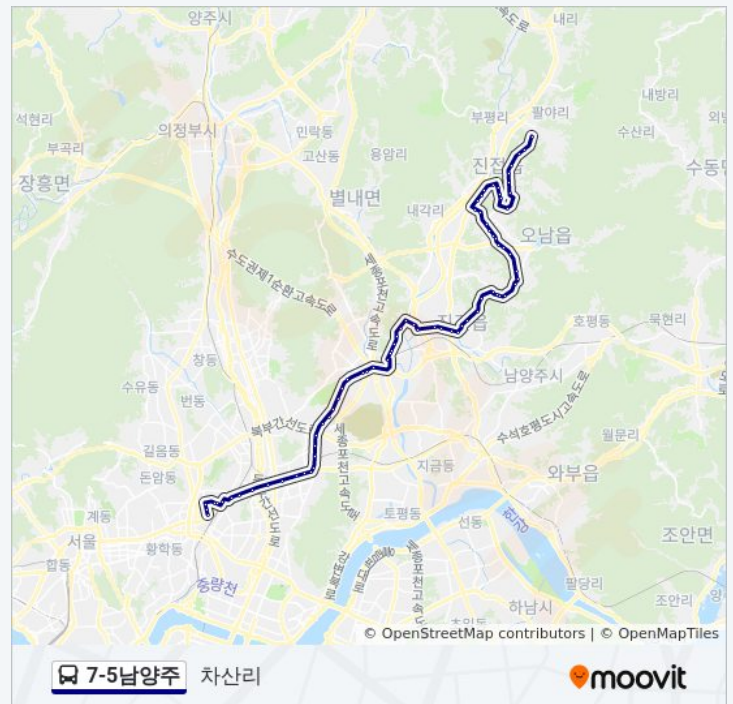

장자말

신동아아파트입구.한양병원

어냄이삼거리

금호아파트앞

독정리

진건고등학교

남양주시노인복지회관

7-5남양주 버스 시간표

차산리 경로 시간표:

일요일	미 운행중
월요일	오전 5:20
화요일	오전 5:20
수요일	오전 5:20
목요일	오전 5:20
금요일	오전 5:20
토요일	미 운행중

7-5남양주 버스 정보

방향: 차산리

정거장: 76

이동 시간: 78 분

노선 요약:

하독정리입구.교통안전공단남양