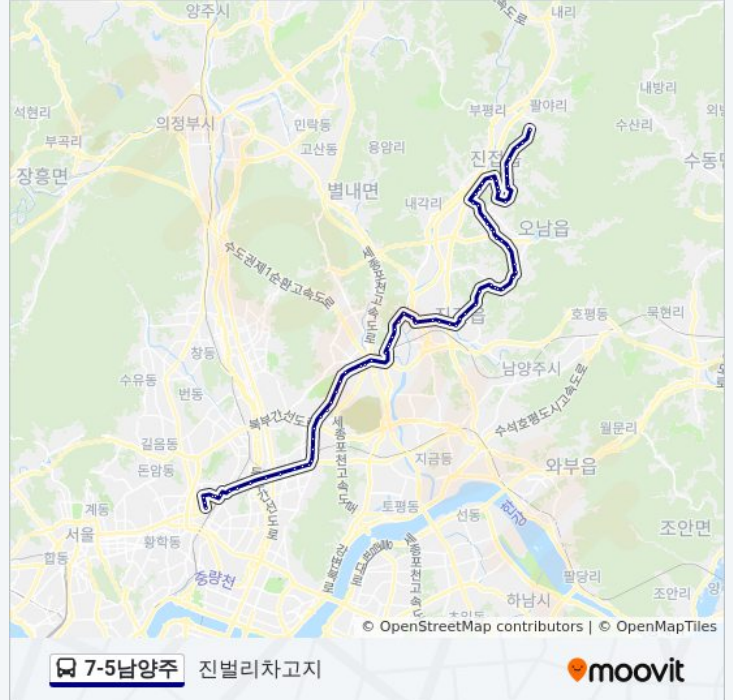

협동마을

답터

갈매역.갈매동주민센터

갈매농협.갈매초등학교

범데미
보현사
중랑경찰서후문
신내능마을
신내교회.신내데시앙아파트
신내초등학교
능산지하차도
우림시장.망우사거리
망우역.망우지구대
망우역.상봉터미널
상봉역.중랑우체국
중랑역.동부시장
중랑교
삼육서울병원
시조사삼거리
시조사
청량리정신병원
청량리한신아파트
흥릉사거리
동대문경찰서
현대코아

방향: 진벌리차고지

정류장 73개
[노선 일정 보기](#)

청량리미주상가앞
서울성심병원
휘경동입구
삼육서울병원
중랑교
중랑역.동부시장
상봉역.중랑우체국
망우역.상봉터미널

7-5남양주 버스 시간표

진벌리차고지 경로 시간표:

일요일	오전 5:20 - 오후 8:20
월요일	오전 5:20 - 오후 8:20
화요일	오전 5:20 - 오후 8:20
수요일	오전 5:20 - 오후 8:20
목요일	오전 5:20 - 오후 8:20
금요일	오전 5:20 - 오후 8:20
토요일	오전 5:20 - 오후 8:20