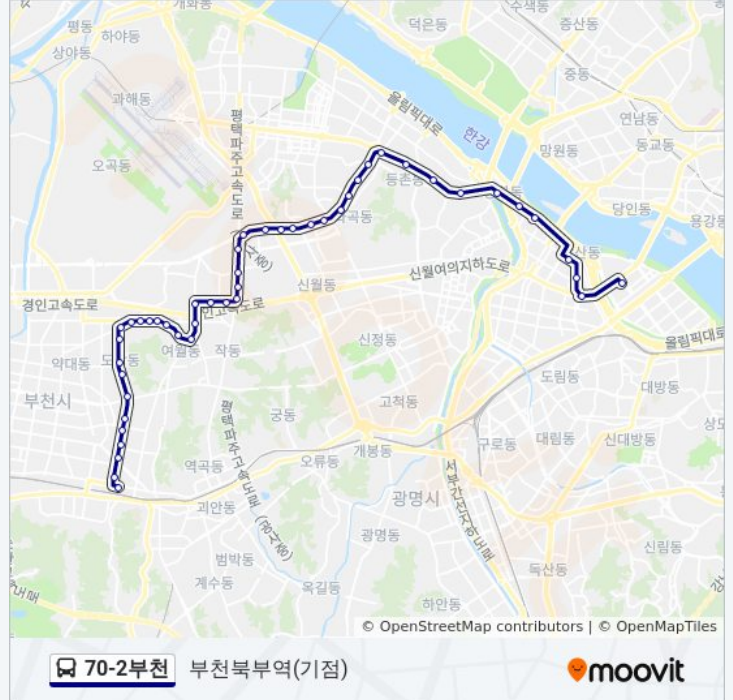

### 70-2부천 버스 정보

방향: 부천북부역(기점)

정거장: 47

이동 시간: 53 분

노선 요약:

고강선사유적공원앞

고강동국민은행

수주로.수주초등학교

양평동한솔아파트

양평한신아파트.선유도공원입구

당산역삼성래미안아파트

삼환아파트

영동초교

국회의사당역

**방향: 부천북부역(기점)**

정류장 45개