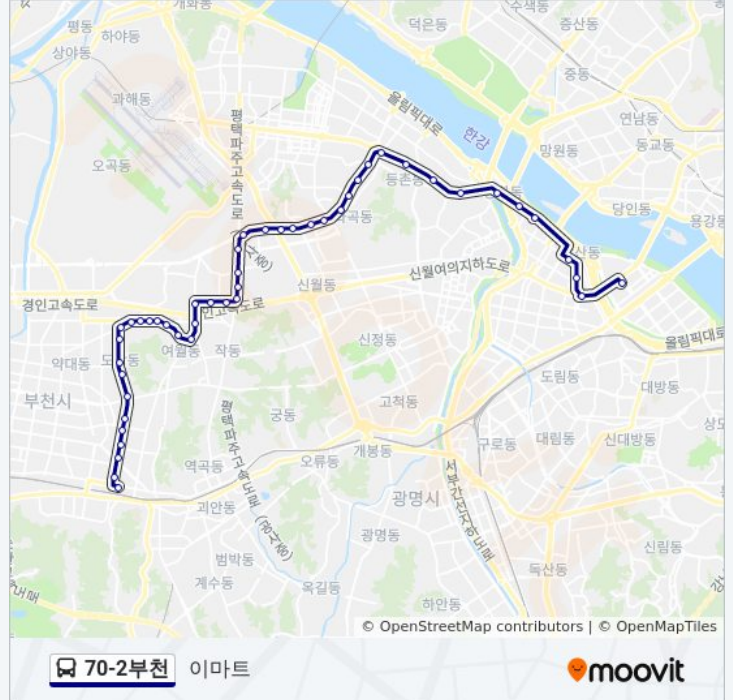

부강아파트

고강선사유적공원앞

고강동국민은행

수주로.수주초등학교

서울농원

부대후문

양원초교.광영여고

신월5동주민센터.신월중학교

신화중학교

화곡푸르지오.강서교육지원청입구

화곡역.에이스정형외과앞

화곡본동시장

한국폴리텍1.서울강서대학교

우장초등학교

강서구청

강서구청사거리

등촌중학교 백석초등학교

등촌역.강서보건소

염창역.서울도시가스

안양천입구

양평동한솔아파트

양평한신아파트.선유도공원입구

당산역삼성래미안아파트

삼환아파트

영동초교

국회의사당역

70-2부천 버스 시간표와 경로 지도는 moovitapp.com 에서 오프라인 PDF로 사용할 수 있습니다. [무빗 앱](#) url을 사용하여 실시간 버스 시간, 기차 일정 또는 지하철 일정과 서울시 내의 모든 대중 교통의 단계별 방향안내를 받을 수 있습니다.

[무빗에 대해](#) • [MaaS 솔루션](#) • [지원 국가](#) • [무비터 커뮤니티](#)

© 2023 무빗 - 모든 권리가 보호됨

실시간 도착 시간을 확인하세요