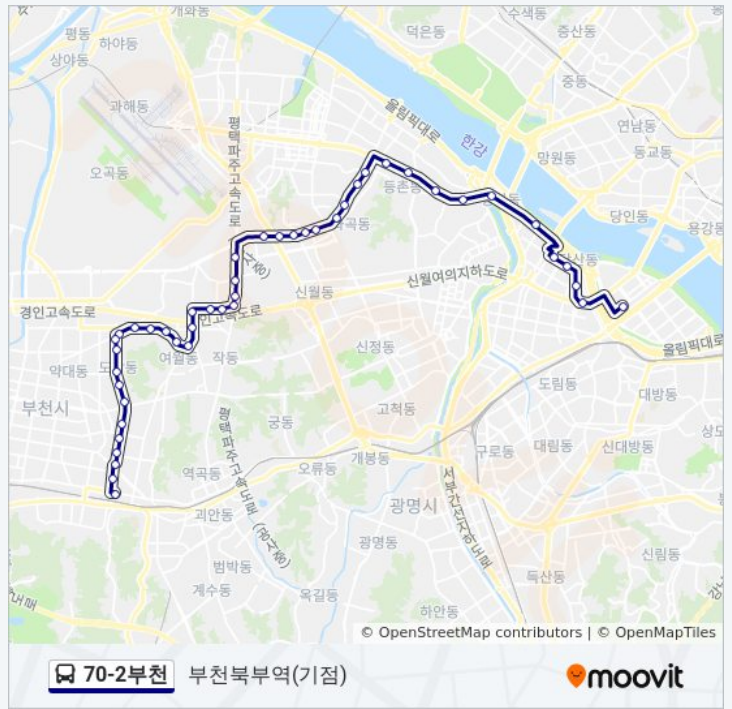

금요일	오전 4:58 - 오후 10:58
토요일	오전 4:58 - 오후 10:58

70-2부천 버스 정보
방향: 부천북부역(기점)
정거장: 45
이동 시간: 52 분
노선 요약:

- 당산역
- 양평한신아파트.선유도공원입구
- 영등포아리수정수센터
- 염창역.서울도시가스
- 등촌역.강서보건소
- 등촌중학교 백석초등학교
- 강서구청사거리
- 강서구청
- 우장초등학교
- 한국폴리텍1.서울강서대학교
- 화곡역.화곡시장
- 화곡역.에이스정형외과앞
- 화곡푸르지오.강서교육지원청입구
- 신화중학교
- 신월5동주민센터.신월중학교
- 광영고.독수리아파트
- 서울농원
- 수주로.수주초등학교
- 고강동국민은행
- 고강선사유적공원앞
- 부강아파트
- 서림아파트
- 원종동사거리
- 미성주유소
- 성곡동주민센터
- 여월동성곡치안센터입구
- 여월중
- Kt북부천지사.민방위교육장
- 복지아파트
- 도당사거리.북중학교
- 북중학교
- 도당동주민센터
- 페어차일드