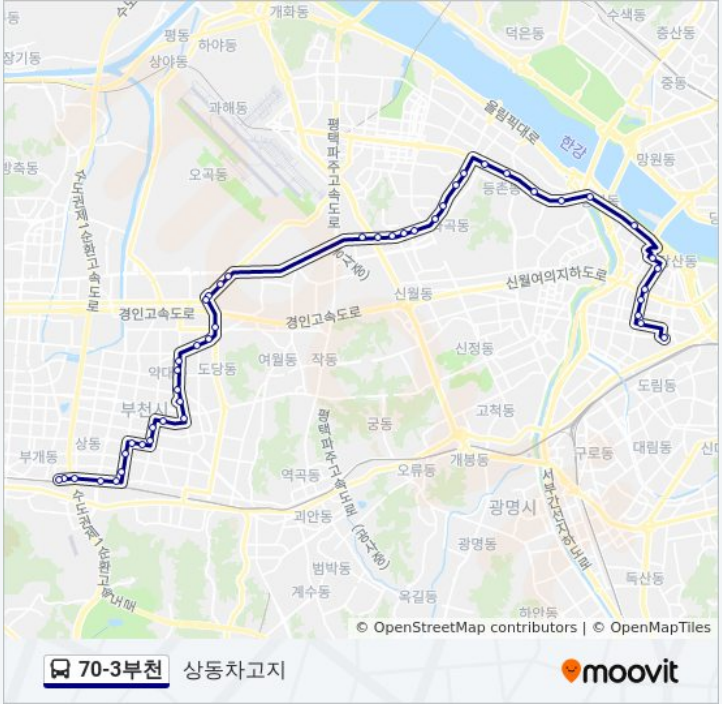

목요일	오전 4:40 - 오후 10:40
금요일	오전 4:40 - 오후 10:40
토요일	오전 4:40 - 오후 10:40

70-3부천 버스 정보

방향: 상동차고지
정거장: 46
이동 시간: 51 분
노선 요약:

- 영등포구청
- 당산삼성아파트
- 당산역
- 당산역
- 양평한신아파트.선유도공원입구
- 영등포아리수정수센터
- 염창역.서울도시가스
- 등촌역.강서보건소
- 등촌중학교 백석초등학교
- 강서구청사거리
- 강서구청
- 우장초등학교
- 한국폴리텍1.서울강서대학교
- 화곡역.화곡시장
- 화곡역.에이스정형외과앞
- 화곡푸르지오.강서교육지원청입구
- 신화중학교
- 신월5동주민센터.신월중학교
- 광영고.독수리아파트
- 오정구청입구.덕산고등학교
- 오정동경인Obs방송국
- 부천우편집중국.부천실업고
- 내촌고가입구
- 내촌사거리
- 도당사거리
- 외환은행도당동지점
- 약대초등학교입구
- 손가면옥
- 부천세무서
- 신중동역.중흥중학교
- 신중동역.원미경찰서.롯데백화점
- 미리내마을
- 중앙공원.미리내마을