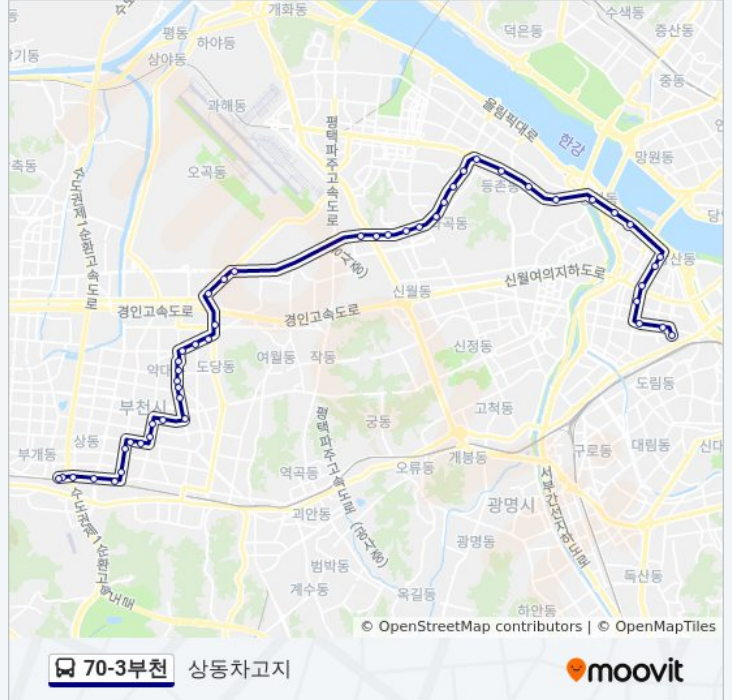

### 70-3부천 버스 정보

방향: 상동차고지

정거장: 48

이동 시간: 53 분

노선 요약:

부천우편집중국.부천실업고  
 오정동경인Obs방송국  
 오정구청입구.덕산고등학교  
 양원초교.광영여고  
 신월5동주민센터.신월중학교  
 신화중학교  
 화곡푸르지오.강서교육지원청입구  
 화곡역.에이스정형외과앞  
 화곡본동시장  
 한국폴리텍1.서울강서대학교  
 우장초등학교  
 강서구청  
 강서구청사거리  
 등촌중학교 백석초등학교  
 등촌역.강서보건소  
 염창역.서울도시가스  
 안양천입구  
 양평동한솔아파트  
 양평한신아파트.선유도공원입구  
 당산역  
 당산역  
 당산동유원아파트  
 영등포구청  
 당산동진로아파트  
 김안과병원  
 경방타임스퀘어.신세계백화점