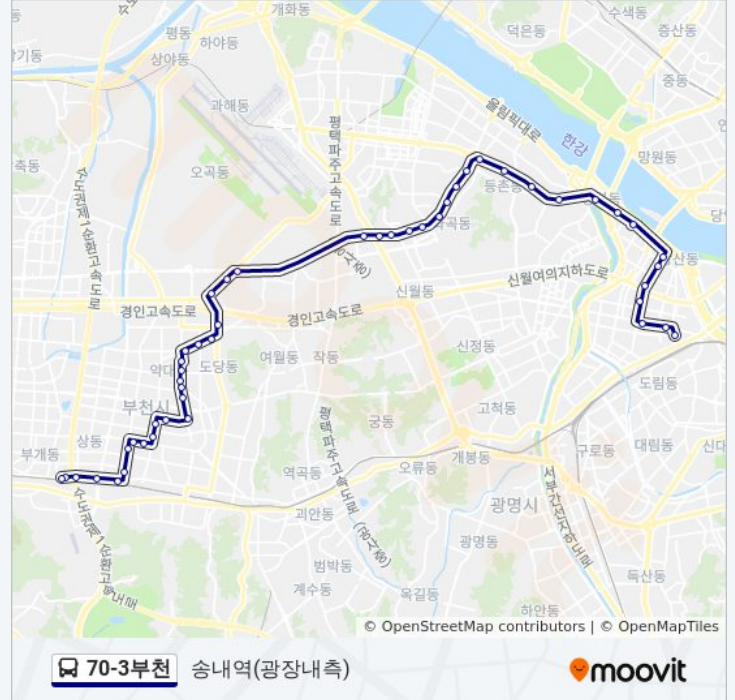

안양천입구

양평동한솔아파트

양평한신아파트.선유도공원입구

당산역

당산역

당산동유원아파트

영등포구청

당산동진로아파트

김안과병원

경방타임스퀘어.신세계백화점

70-3부천 버스 시간표와 경로 지도는 [moovitapp.com](http://moovitapp.com) 에서 오프라인 PDF로 사용할 수 있습니다. [moovitapp.com](http://moovitapp.com) url을 사용하여 실시간 버스 시간, 기차 일정 또는 지하철 일정과 서울시 내의 모든 대중 교통의 단계별 방향안내를 받을 수 있습니다.