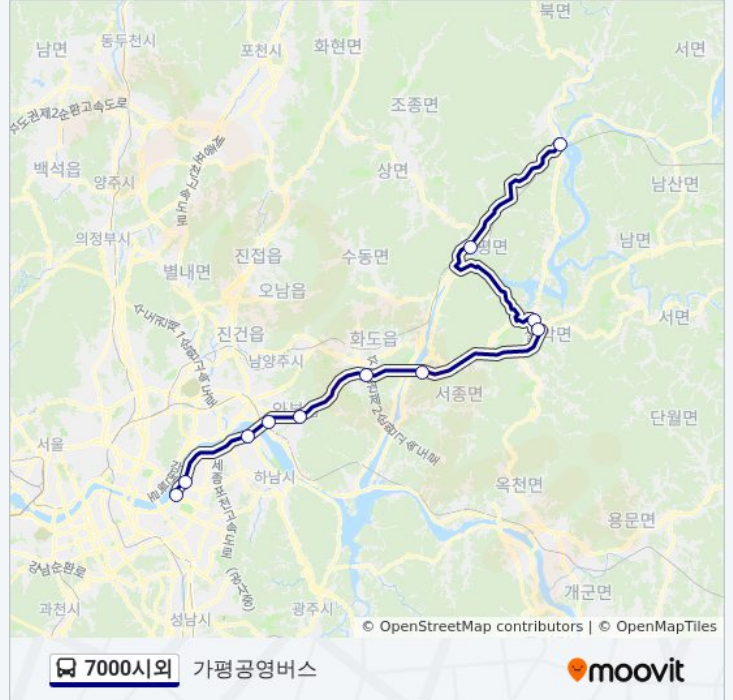

## 7000시외 버스 시간표

가평공영버스 경로 시간표:

일요일	오전 7:00 - 오후 3:00
월요일	오전 11:00 - 오후 3:00
화요일	오전 11:00 - 오후 3:00
수요일	오전 11:00 - 오후 3:00
목요일	오전 11:00 - 오후 3:00
금요일	오전 11:00 - 오후 3:00
토요일	오전 7:00 - 오후 3:00

## 7000시외 버스 정보

방향: 가평공영버스

정거장: 12

이동 시간: 62 분

노선 요약:

7000시외 버스 시간표와 경로 지도는 [moovitapp.com](https://moovitapp.com) 에서 오프라인 PDF로 사용할 수 있습니다. [무빗 앱](#) url을 사용하여 실시간 버스 시간, 기차 일정 또는 지하철 일정과 서울시 내의 모든 대중 교통의 단계별 방향안내를 받을 수 있습니다.