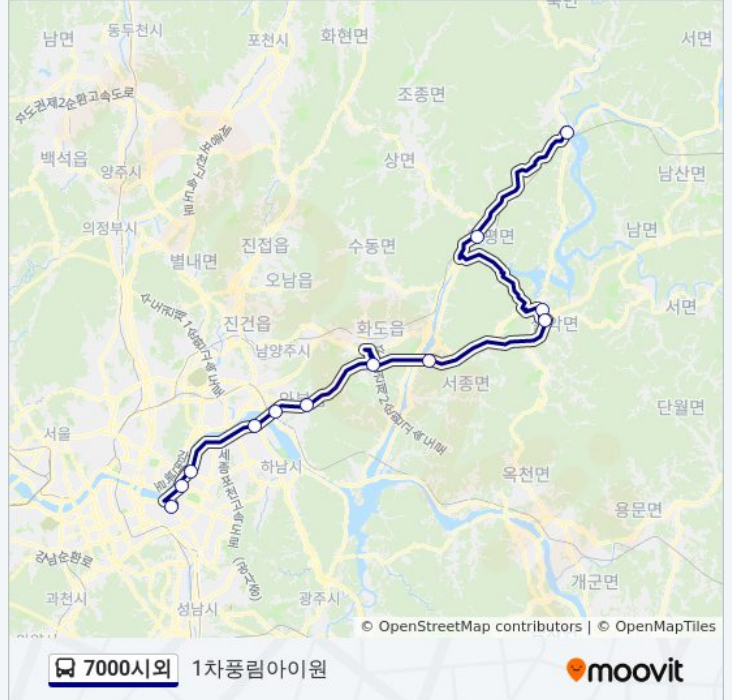

화도Ic(경유)

남양주Tg(경유)

덕소삼패Ic(경유)

미사Ic(경유)

천호대교남단(경유)

올림픽대교남단(경유)

잠실역.롯데월드

### 7000시외 버스 시간표

1차풍림아이원 경로 시간표:

일요일	미 운행중
월요일	오전 7:00
화요일	오전 7:00
수요일	오전 7:00
목요일	오전 7:00
금요일	오전 7:00
토요일	미 운행중

### 7000시외 버스 정보

방향: 1차풍림아이원

정거장: 12

이동 시간: 62 분

노선 요약:

## 7000시외 버스 시간표

가평공영버스 경로 시간표:

일요일	오전 7:00 - 오후 3:00
월요일	오전 11:00 - 오후 3:00
화요일	오전 11:00 - 오후 3:00
수요일	오전 11:00 - 오후 3:00
목요일	오전 11:00 - 오후 3:00
금요일	오전 11:00 - 오후 3:00
토요일	오전 7:00 - 오후 3:00