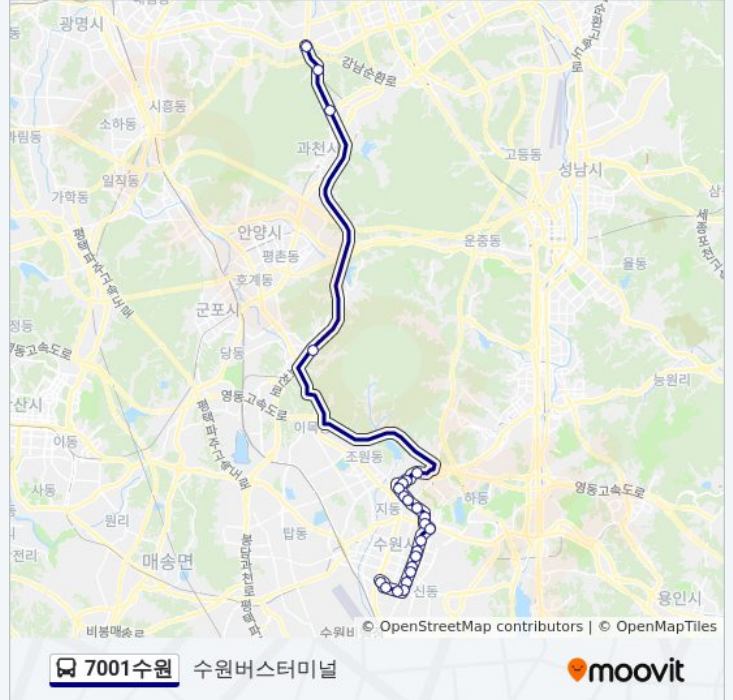

경기소방본부

평생교육학습관.남수원중학교

대원아파트

선일초등학교

이마트

수원버스터미널

방향: 한국복합물류

정류장 24개

[노선 일정 보기](#)

수원버스터미널

수원버스터미널

선일초등학교.수원아이파크시티

우남아파트

평생교육학습관.남수원중학교

경기소방본부

임광아파트

경기도문화의전당.두산위브A

자유총연맹

삼성1차아파트

삼성2차아파트

법원사거리

아주대학교입구

아주대학교.아주대병원입구

효성초등학교

월드컵경기장.동성중학교

여권민원실.풍림아파트

우만동4단지

7001수원 버스 시간표

한국복합물류 경로 시간표:

일요일	미 운행중
월요일	오전 5:20
화요일	오전 5:20
수요일	오전 5:20
목요일	오전 5:20
금요일	오전 5:20
토요일	미 운행중

7001수원 버스 정보

방향: 한국복합물류

정거장: 24

이동 시간: 40 분

노선 요약: