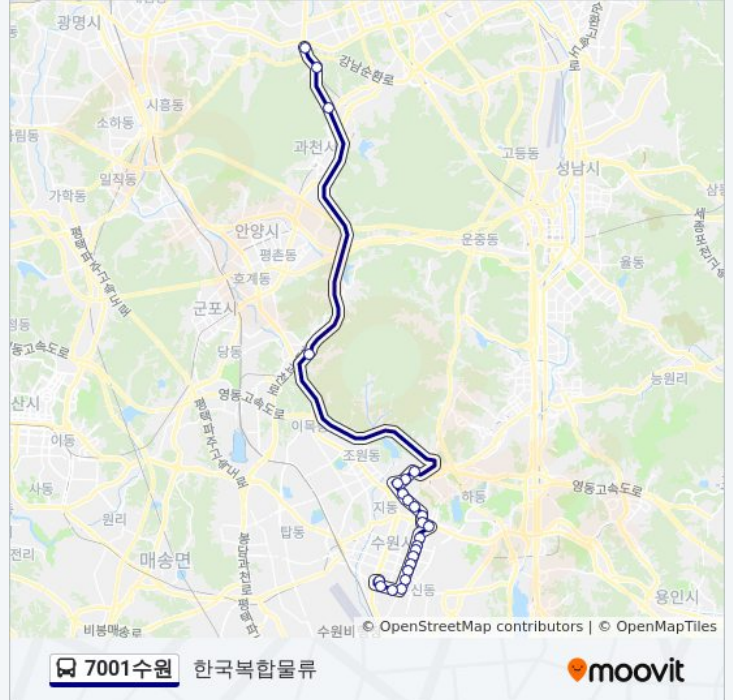

경기지방경찰청.봉령사입구

경기대후문.수원박물관

의왕틀게이트

관문사거리부대앞

전원마을

사당역

7001수원 버스 시간표와 경로 지도는 moovitapp.com 에서 오프라인 PDF로 사용할 수 있습니다. [무빗 앱](#) url을 사용하여 실시간 버스 시간, 기차 일정 또는 지하철 일정과 서울시 내의 모든 대중 교통의 단계별 방향안내를 받을 수 있습니다.

[무빗에 대해](#) · [MaaS 솔루션](#) · [지원 국가](#) · [무비터 커뮤니티](#)

© 2023 무빗 - 모든 권리가 보호됨

실시간 도착 시간을 확인하세요