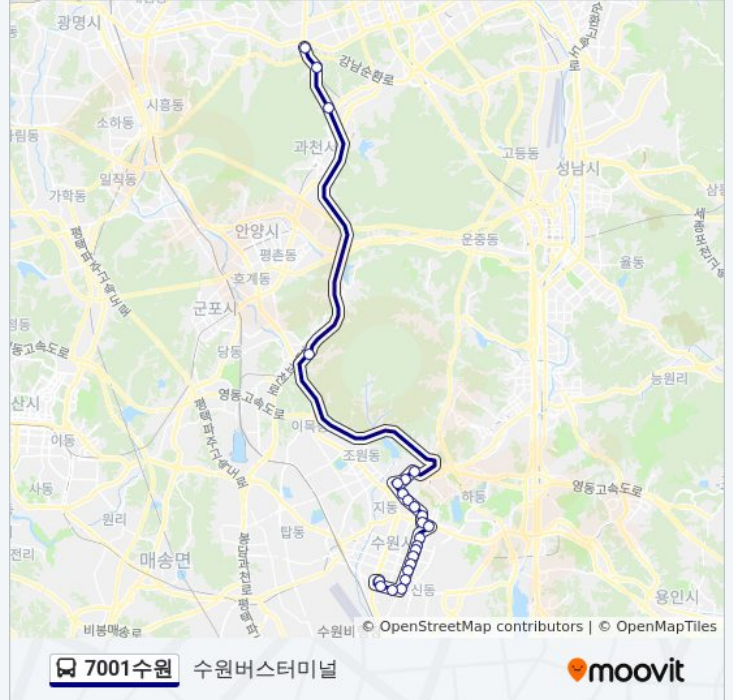

방향: 수원버스터미널

정류장 24개
[노선 일정 보기](#)

- 수원버스터미널
- 수원버스터미널
- 선일초등학교.수원아이파크시티
- 우남아파트
- 평생교육학습관.남수원중학교
- 경기소방본부
- 임광아파트
- 경기도문화의전당.두산위브A
- 자유총연맹
- 삼성1차아파트
- 삼성2차아파트
- 법원사거리
- 아주대학교입구
- 아주대학교.아주대병원입구
- 효성초등학교
- 월드컵경기장.동성중학교
- 여권민원실.풍림아파트
- 우만동4단지
- 경기지방경찰청.봉령사입구
- 경기대후문.수원박물관
- 의왕틀게이트
- 관문사거리부대앞

7001수원 버스 시간표

수원버스터미널 경로 시간표:

일요일	오전 5:20 - 오후 11:20
월요일	오전 6:20 - 오후 11:20
화요일	오전 6:20 - 오후 11:20
수요일	오전 6:20 - 오후 11:20
목요일	오전 6:20 - 오후 11:20
금요일	오전 6:20 - 오후 11:20
토요일	오전 5:20 - 오후 11:20

7001수원 버스 정보

방향: 수원버스터미널
 정거장: 24
 이동 시간: 42 분
 노선 요약:

전원마을

사당역

방향: 수원버스터미널

정류장 24개

[노선 일정 보기](#)

사당역

남태령역