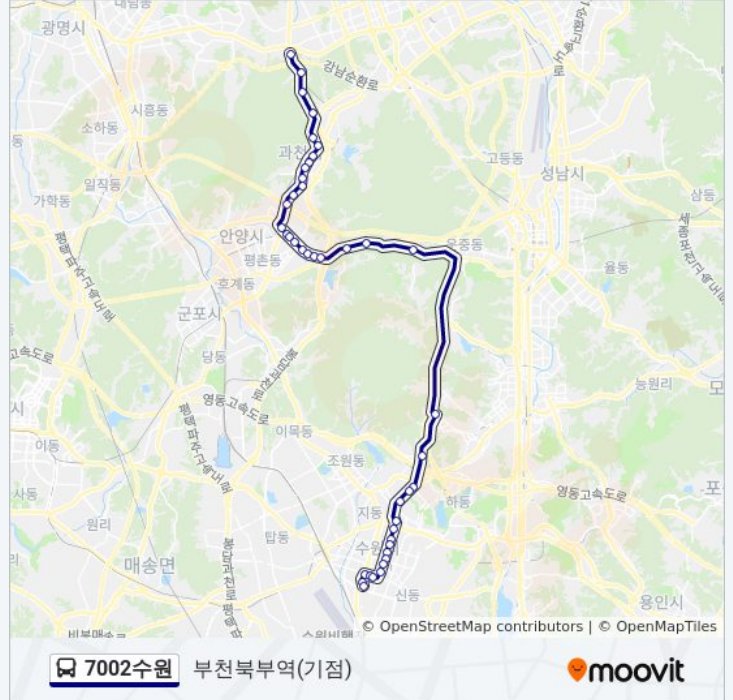

청계동주민센터

양지편

서울구치소

한국농어촌공사

인덕원삼호아파트

인덕원삼성아파트

인덕원역4호선

갈현동부대

찬우물

정보과학도서관

과천주공2.3단지

정부과천청사

Kt과천지사

경기도립과천도서관앞

과천8.9단지

과천성당

관문사거리부대앞

남태령부대

전원마을

사당역

방향: 수원버스터미널

정류장 42개

[노선 일정 보기](#)

수원버스터미널

한양아파트

세권사거리

권선시장앞

곡선새마을금고.권선자이E편한세

농수산물시장

수원시청역2번출구.벽산그랜드코

수원시청역9번출구.국민연금공단

뉴코아아울렛

7002수원 버스 시간표

수원버스터미널 경로 시간표:

일요일	오전 5:50 - 오후 5:50
월요일	오전 9:50 - 오후 5:50
화요일	오전 9:50 - 오후 5:50
수요일	오전 9:50 - 오후 5:50
목요일	오전 9:50 - 오후 5:50
금요일	오전 9:50 - 오후 5:50
토요일	오전 5:50 - 오후 5:50

7002수원 버스 정보

방향: 수원버스터미널

정거장: 42