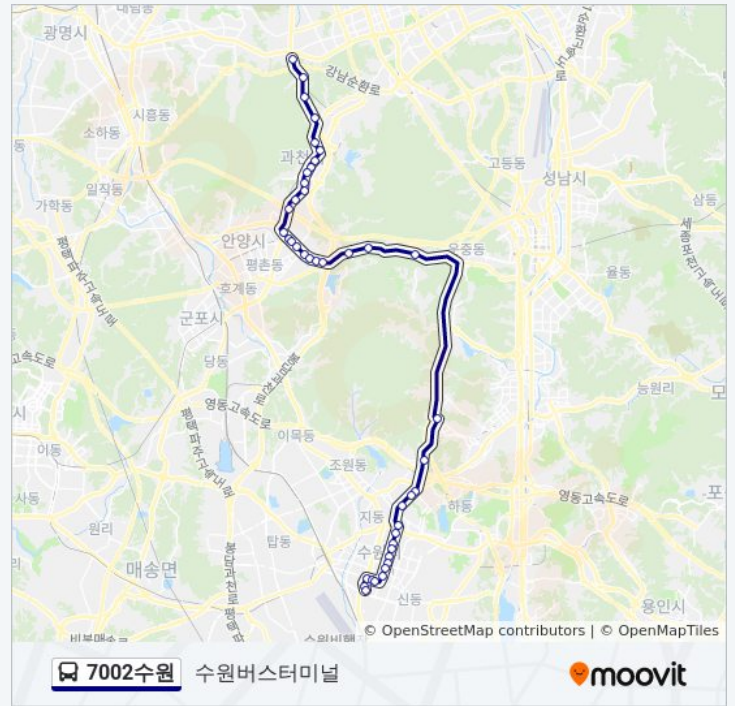

과천성당

관문사거리부대앞

남태령부대

전원마을

사당역

**방향: 수원버스터미널**

정류장 39개

[노선 일정 보기](#)