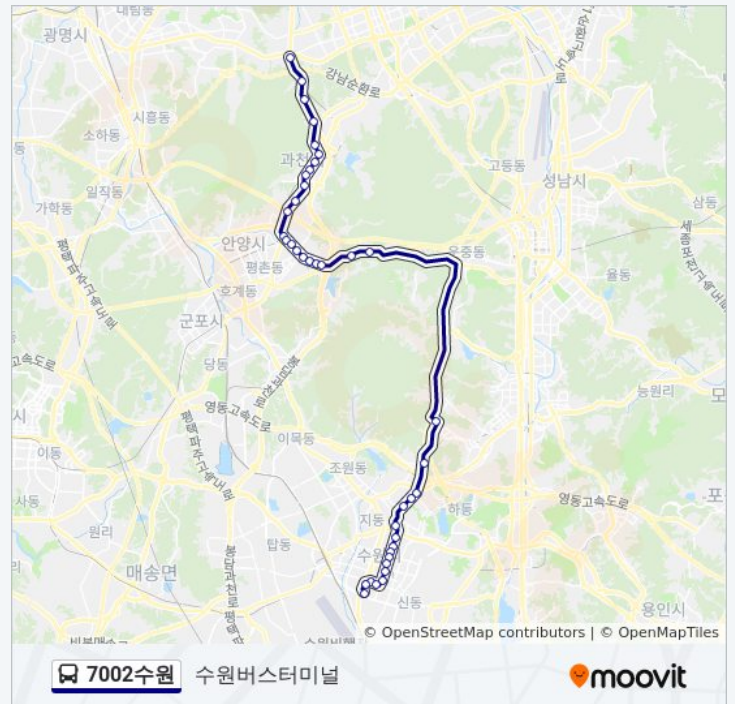

광교테크노밸리

중소기업센터.경기일자리센터

수원월드컵경기장.아름학교

월드메르디앙

청소년문화센터

**7002수원 버스 시간표**

수원버스터미널 경로 시간표:

일요일	오전 5:50 - 오후 5:50
월요일	오전 5:50 - 오후 5:50
화요일	오전 5:50 - 오후 5:50
수요일	오전 5:50 - 오후 5:50
목요일	오전 5:50 - 오후 5:50
금요일	오전 5:50 - 오후 5:50
토요일	오전 5:50 - 오후 5:50

**7002수원 버스 정보**

방향: 수원버스터미널

정거장: 39

이동 시간: 58 분

노선 요약:

삼성아파트

인계삼성래미안

중소기업은행