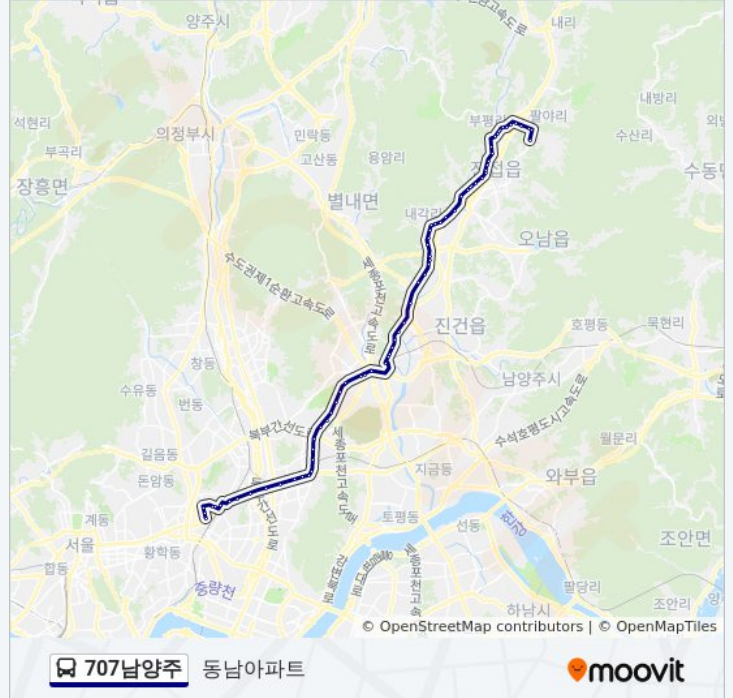

담터

갈매역.갈매동주민센터

갈매농협.갈매초등학교

범데미

보현사

중랑경찰서후문

신내능마을
신내교회.신내데시앙아파트
신내초등학교
능산지하차도
우림시장.망우사거리
망우역.망우지구대
망우역.상봉터미널
상봉역.중랑우체국
중랑역.동부시장
중랑교
삼육서울병원
시조사삼거리
시조사
청량리정신병원
청량리한신아파트
홍릉사거리
동대문경찰서
현대코아

방향: 진벌리차고지

정류장 73개
[노선 일정 보기](#)

진벌리차고지
중말슈퍼
신창아파트.광릉중학교
검단마을입구
광릉초교후문
광릉내종점
신촌
마명리입구
광천마을.광능시장
광천마을
신한미아파트

707남양주 버스 시간표

진벌리차고지 경로 시간표:

일요일	오전 4:30 - 오후 11:42
월요일	오전 5:06 - 오후 11:42
화요일	오전 5:06 - 오후 11:42
수요일	오전 5:06 - 오후 11:42
목요일	오전 5:06 - 오후 11:42
금요일	오전 5:06 - 오후 11:42
토요일	오전 4:30 - 오후 11:42

707남양주 버스 정보

방향: 진벌리차고지
정거장: 73
이동 시간: 73 분
노선 요약:

신광마을입구.진접센트레빌시티

진접중학교.광능검문소

장승마을

현대.금강아파트

신우아파트

정광산호아파트.원일아파트