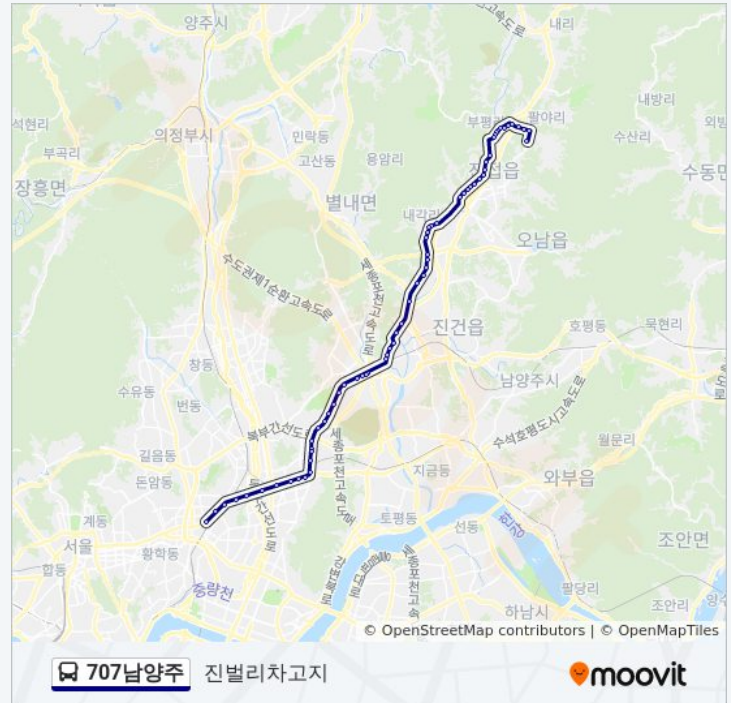

월요일	오전 4:30 - 오후 11:42
화요일	오전 4:30 - 오후 11:42
수요일	오전 4:30 - 오후 11:42
목요일	오전 4:30 - 오후 11:42
금요일	오전 4:30 - 오후 11:42
토요일	오전 4:30 - 오후 11:42

707남양주 버스 정보

방향: 진벌리차고지

정거장: 64

이동 시간: 68 분

노선 요약:

영서마을

원내곡