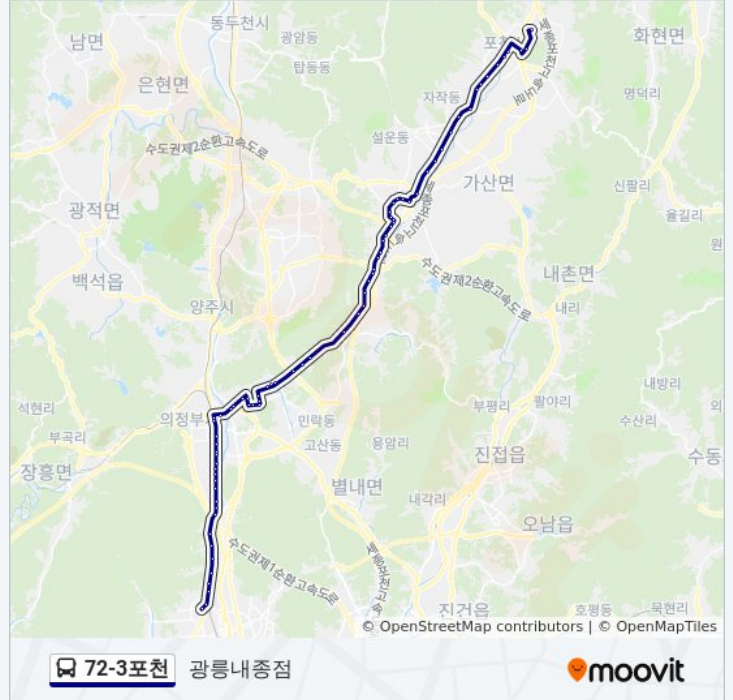

금곡교

의정부성모병원

의정부면허시험장

세아.거성.벽산아파트

홈플러스

경기도청북부청사앞

경기도청북부청사

드림밸리아파트앞

드림밸리아파트

천보중학교.금오주공그린빌아파

꽃동네입구

신도.아남아파트

버스터미널.신도브레뉴아파트

의정부부대찌개거리

의정부경찰서앞

의정부역.흥선지하도

의정부3동우체국

의정부3동주민센터입구

의정부교앞

의정부교앞

회룡역

호원중학교

자동차검사소.한주아파트

회룡중학교