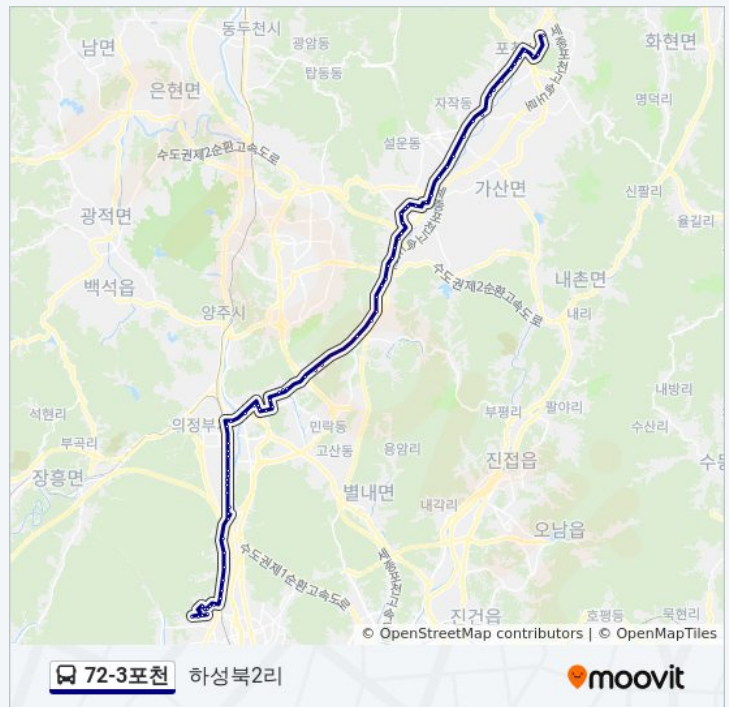

- 신한은행방학동지점
- 국민은행방학지점
- 방학동신동아아파트
- 방학동신동아타워
- 원약국
- 방학동도깨비시장
- 방학동새마을금고
- 거성학마을아파트
- 방학1동어린이집입구
- 신도봉시장.도봉구청.방학북부역
- 신도봉사거리
- 서울북부지방법원.검찰청.도봉역성황당
- 도봉한신아파트
- 도봉산역
- 다락원.서울인강학교앞
- 롯데.신도아파트
- 호원고교.호암초교
- 장수원.신한대학교
- 병무청.안말입구
- 회룡중학교
- 자동차검사소.한주아파트
- 호원중학교
- 회룡역
- 의정부교앞
- 의정부3동주민센터입구
- 의정부3동우체국
- 의정부역.흥선지하도
- 의정부부대찌개거리앞
- 의정부시외버스터미널
- 꽃동네입구

하성북2리 경로 시간표:

일요일	오전 4:20 - 오후 8:50
월요일	오전 4:20 - 오후 8:50
화요일	오전 4:20 - 오후 8:50
수요일	오전 4:20 - 오후 8:50
목요일	오전 4:20 - 오후 8:50
금요일	오전 4:20 - 오후 8:50
토요일	오전 4:20 - 오후 8:50

72-3포천 버스 정보

방향: 하성북2리
정거장: 75
이동 시간: 90 분
노선 요약: