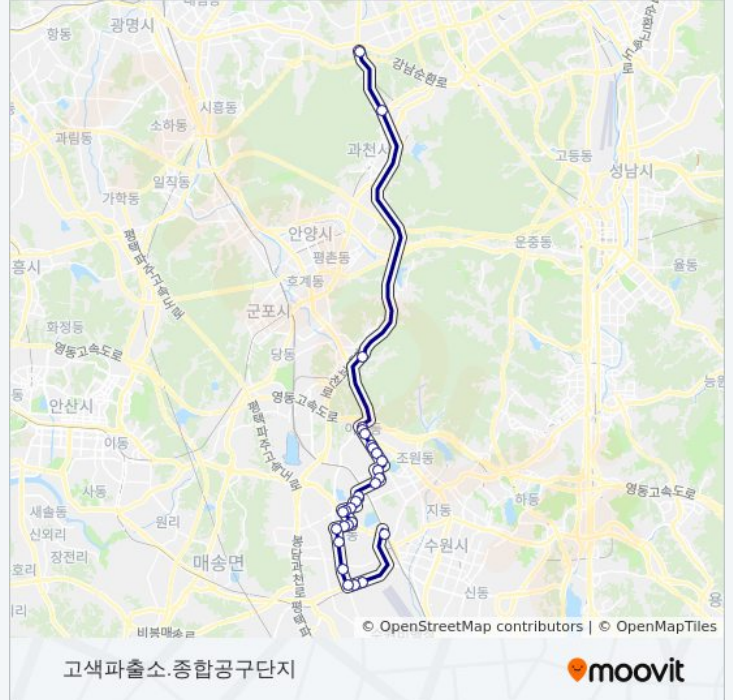

수원Sk스카이뷰

이목동.장안힐스테이트

이목동.장안Stx칸

동원고교.해우재입구

의왕틀게이트

관문사거리부대앞

사당역

방향: 서둔동차고지(경유)

정류장 28개

[노선 일정 보기](#)

서둔동차고지(경유)

신병원.대원.거산아파트

고색초교.태산아파트

차량등록사업소

권선구청.수원전산여고

탑동우방아파트