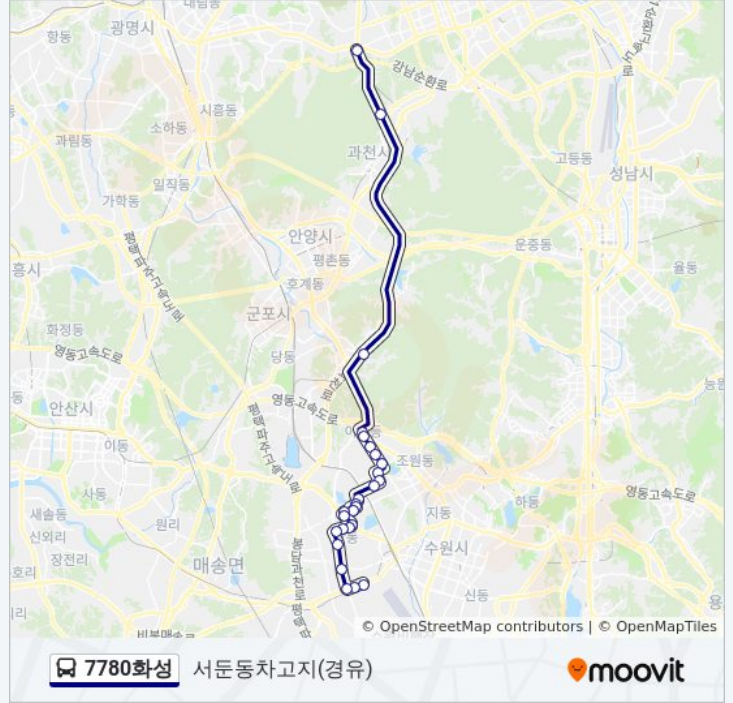

삼환아파트

강남아파트

구운동사거리

웃거리

7780화성 버스 시간표

서둔동차고지(경유) 경로 시간표:

일요일	오전 5:00 - 오후 11:00
월요일	오전 5:00 - 오후 11:00
화요일	오전 5:00 - 오후 11:00
수요일	오전 5:00 - 오후 11:00
목요일	오전 5:00 - 오후 11:00
금요일	오전 5:00 - 오후 11:00
토요일	오전 5:00 - 오후 11:00

7780화성 버스 정보

방향: 서둔동차고지(경유)

정거장: 26

이동 시간: 40 분

노선 요약:

구운중학교

탑동초등학교.삼성아파트

구운동주민센터.서수원도서관

탑동우방아파트

서부경찰서.권선구청입구

고색동태산아파트.차량등록사업

고색초교.태산아파트

신병원.대원.거산아파트

7780화성 버스 시간표와 경로 지도는 moovitapp.com 에서 오프라인 PDF로 사용할 수 있습니다. [무빗 앱](#) url을 사용하여 실시간 버스 시간, 기차 일정 또는 지하철 일정과 서울시 내의 모든 대중 교통의 단계별 방향안내를 받을 수 있습니다.