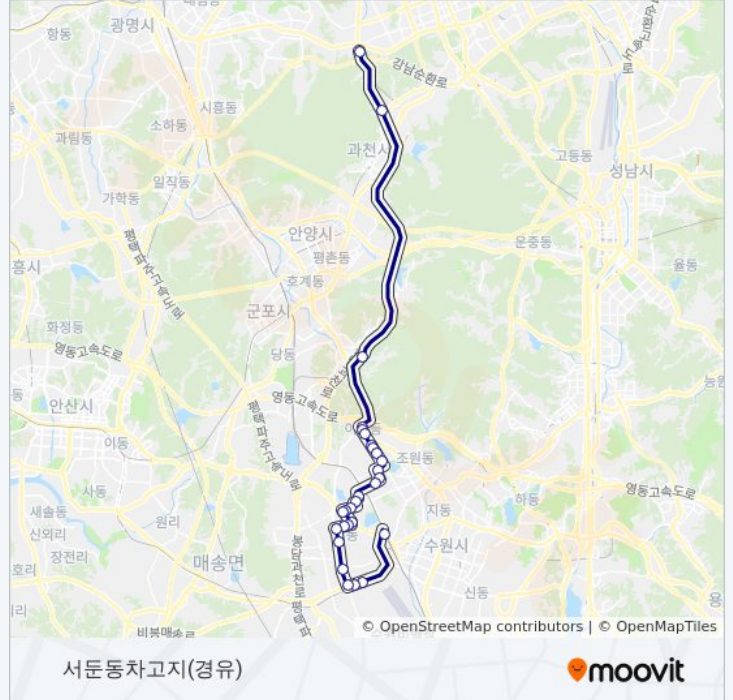

수원Sk스카이뷰

이목동.장안힐스테이트

이목동.장안Stx칸

동원고교.해우재입구

의왕틀게이트

관문사거리부대앞

사당역

방향: 서둔동차고지(경유)

정류장 26개

[노선 일정 보기](#)

사당역

관문사거리부대앞

의왕틀게이트

이목동장안Stx칸

이목동.장안힐스테이트

수원Sk스카이뷰