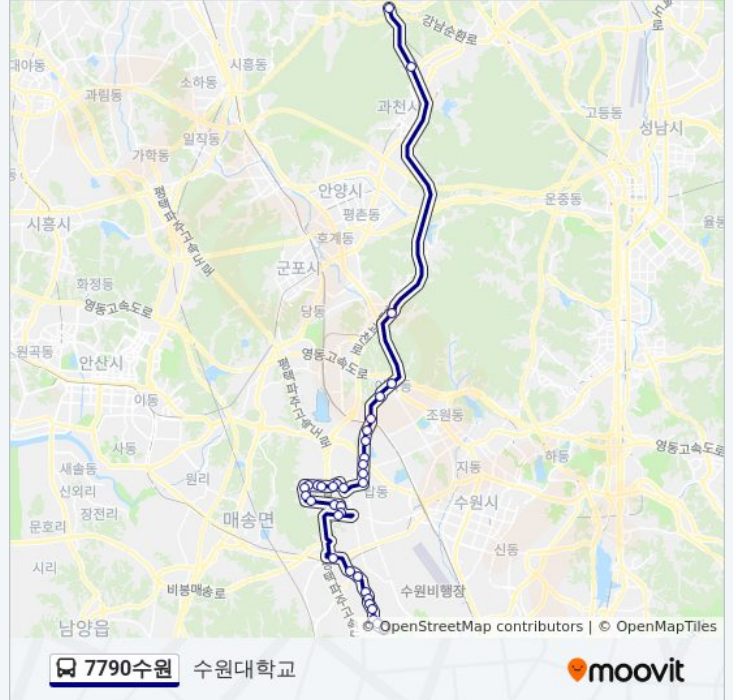

방향: 수원대학교

정류장 35개

[노선 일정 보기](#)

수원대학교
 와우2리.와우삼거리
 와우농협앞
 신일해피트리1차
 우림그린빌리지
 광도와이드빌.우남그린빌
 한국농수산대학
 국립축산과학원
 수영오거리.방송통신대입구
 삼미.쌍용아파트
 능실마을16단지
 호매실마을14단지
 호매실마을13단지.수원시보훈회
 호매실마을12단지.수원은혜교회
 도건설본부.축산위생연구소.칠보
 칠보마을6단지.Lg빌리지1차아파
 Lg빌리지2차아파트
 칠보마을5단지
 칠보중학교
 칠보마을8단지
 호매실파출소
 흙플러스

7790수원 버스 시간표

수원대학교 경로 시간표:

일요일	오전 5:00 - 오후 11:00
월요일	오전 5:00 - 오후 11:00
화요일	오전 5:00 - 오후 11:00
수요일	오전 5:00 - 오후 11:00
목요일	오전 5:00 - 오후 11:00
금요일	오전 5:00 - 오후 11:00
토요일	오전 5:00 - 오후 11:00

7790수원 버스 정보

방향: 수원대학교

정거장: 35

이동 시간: 52 분

노선 요약:

칠보입구
 구운동하이마트
 구운동
 서수원터미널.이마트
 성대사거리
 삼성아파트
 성균관대학교
 성균관대역.고용노동부경기지청.
 백선교회
 동원고교.해우재입구
 의왕틀게이트
 관문사거리부대앞
 사당역

방향: 수원대학교

정류장 36개
[노선 일정 보기](#)

사당역
 관문사거리부대앞
 의왕틀게이트
 동원고교.해우재입구
 백선교회
 수원고용노동청
 성균관대역
 성균관대학교
 삼성아파트
 삼성1차아파트
 성대사거리
 농수산물유통센터
 구운동하이마트
 칠보입구
 흙플러스
 호매실파출소

7790수원 버스 시간표

수원대학교 경로 시간표:

일요일	오전 5:00 - 오후 11:00
월요일	오전 5:00 - 오후 11:00
화요일	오전 5:00 - 오후 11:00
수요일	오전 5:00 - 오후 11:00
목요일	오전 5:00 - 오후 11:00
금요일	오전 5:00 - 오후 11:00
토요일	오전 5:00 - 오후 11:00

7790수원 버스 정보

방향: 수원대학교
정거장: 36
이동 시간: 53 분
노선 요약: