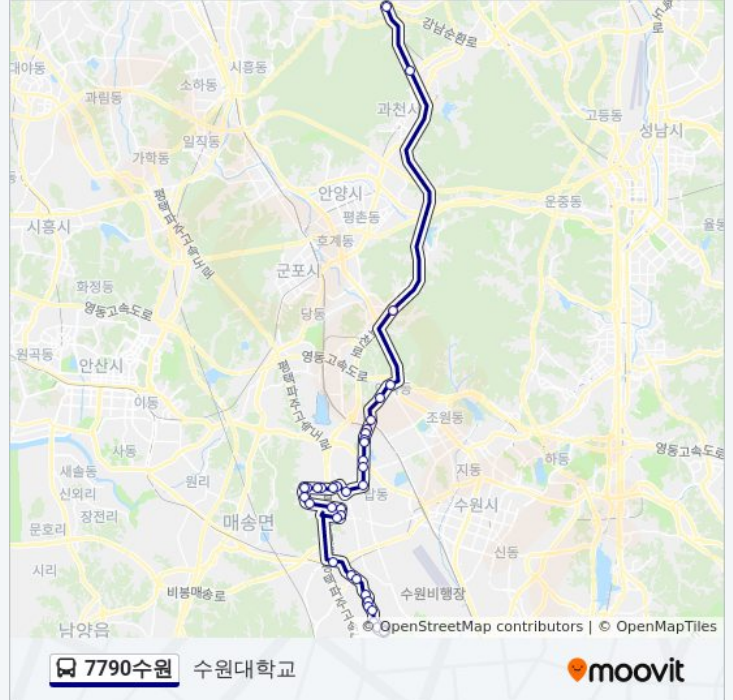

평생플러스빌

와우1리.성림장삼거리

와우2리

수원대학교

7790수원 버스 시간표와 경로 지도는 moovitapp.com 에서 오프라인 PDF로 사용할 수 있습니다. [무빗 앱](#) url을 사용하여 실시간 버스 시간, 기차 일정 또는 지하철 일정과 서울시 내의 모든 대중 교통의 단계별 방향안내를 받을 수 있습니다.

[무빗에 대해](#) · [MaaS 솔루션](#) · [지원 국가](#) · [무비터 커뮤니티](#)