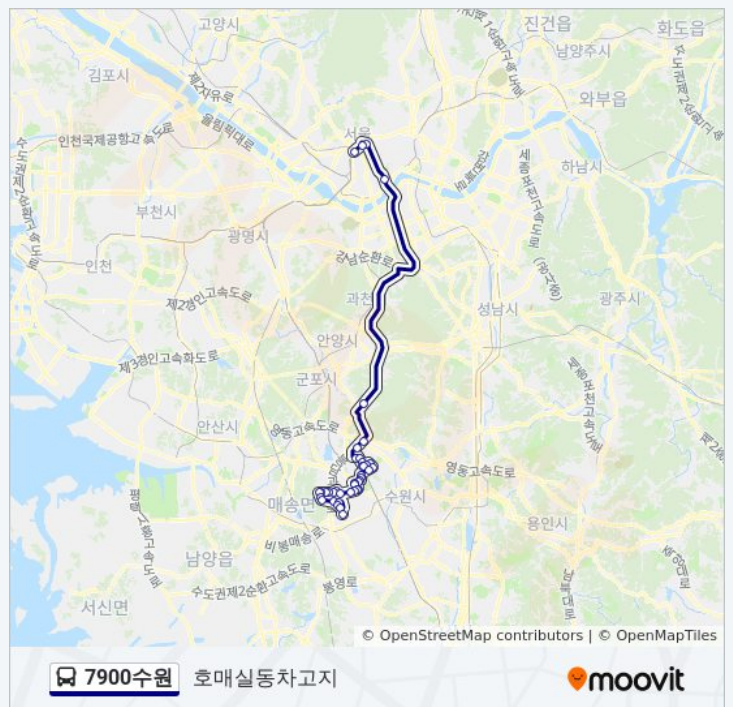

탑동초등학교.삼성아파트

구운동주민센터.서수원도서관

칠보입구

7900수원 버스 시간표

호매실동차고지 경로 시간표:

일요일	오전 5:00 - 오후 10:30
월요일	오전 5:00 - 오후 10:30
화요일	오전 5:00 - 오후 10:30
수요일	오전 5:00 - 오후 10:30
목요일	오전 5:00 - 오후 10:30
금요일	오전 5:00 - 오후 10:30
토요일	오전 5:00 - 오후 10:30

7900수원 버스 정보

방향: 호매실동차고지

정거장: 40

이동 시간: 64 분

노선 요약:

홈플러스

호매실파출소

가온마을4단지