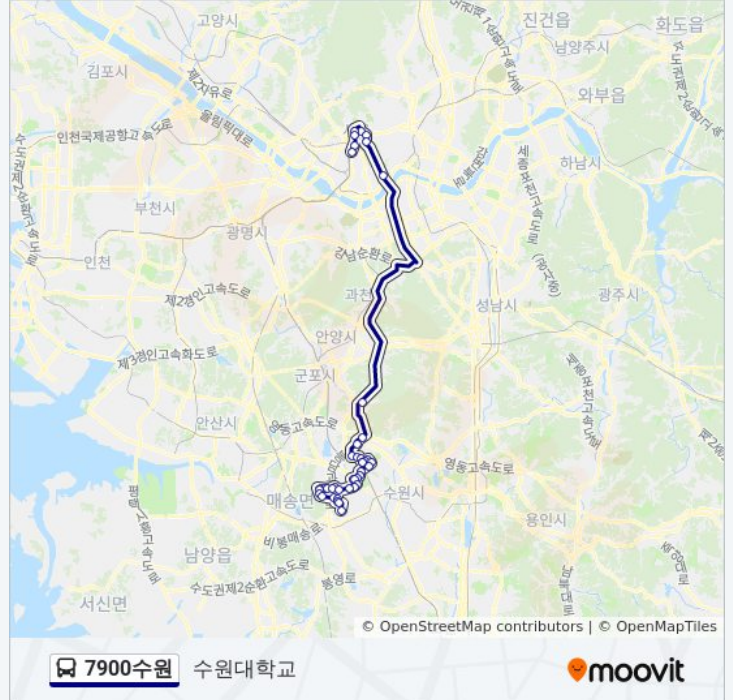

성균관대역.고용노동부경기지청.

백선교회

동원고교.해우재입구

의왕틀게이트

순천향대학병원

서울백병원.평화방송

종로2가사거리

조계사

세종문화회관

광화문광화문빌딩

신한은행본점

서울역버스환승센터

방향: 호매실동차고지

정류장 43개

[노선 일정 보기](#)

호매실동차고지