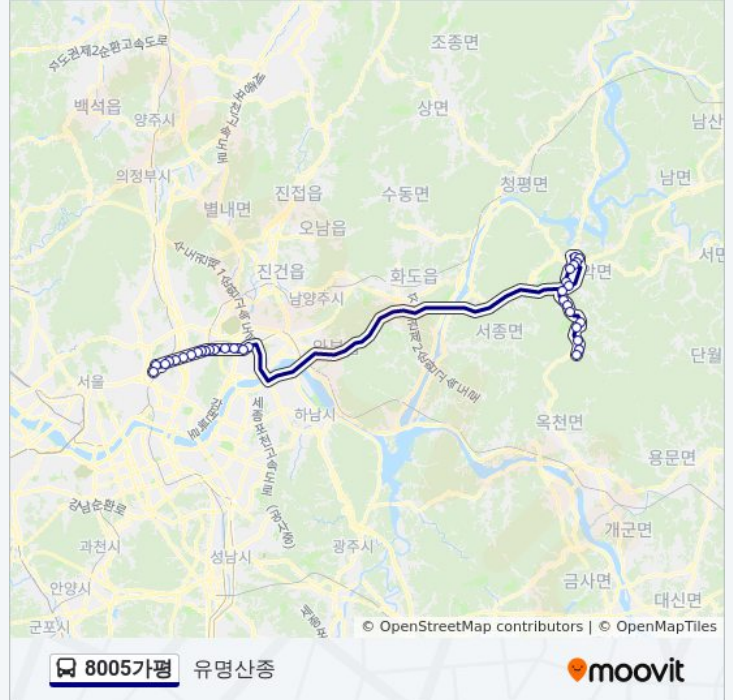

### 8005가평 버스 정보

방향: 유명산중

정거장: 33

이동 시간: 83 분

노선 요약:

한양대구리병원.중앙예식장(중)

교문사거리(중)

딸기원(중)

삼육서울병원

시조사삼거리

청량리한신아파트

현대코아

**방향: 유명산종**

정류장 32개

[노선 일정 보기](#)

청량리역환승센터

**8005가평 버스 정보**

방향: 유명산종

정거장: 32

이동 시간: 81 분

노선 요약:

롯데백화점.구리역입구(중)

한교막

면사무소앞