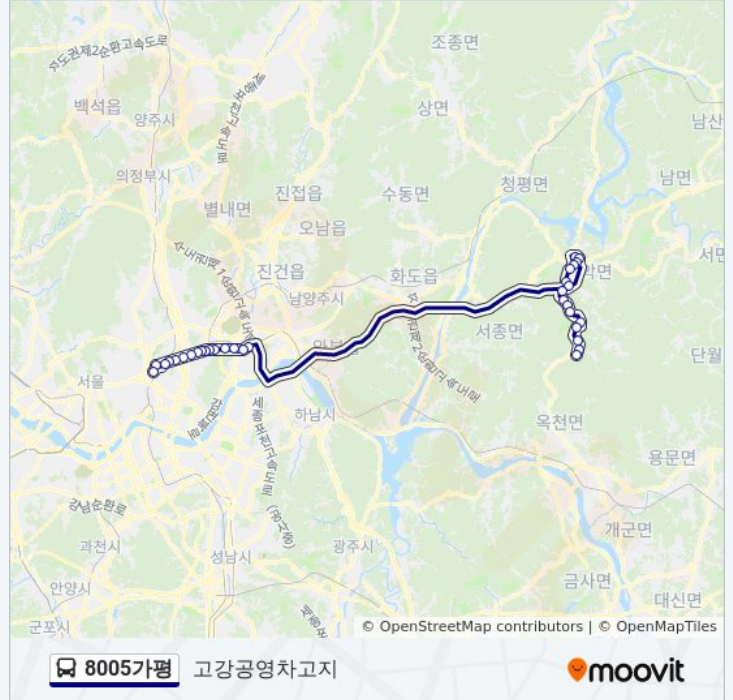

동부제일병원

#### 8005가평 버스 정보

방향: 고강공영차고지

정거장: 33

이동 시간: 83 분

노선 요약:

금란교회

우림시장.망우사거리

망우역.망우지구대

망우역.상봉터미널

상봉역.중랑우체국

중랑역.동부시장

중랑교

삼육서울병원

시조사삼거리

청량리한신아파트

현대코아

### 방향: 유명산중

정류장 33개

[노선 일정 보기](#)

유명산중

가일리삼거리

가일1리

전위골

방일리