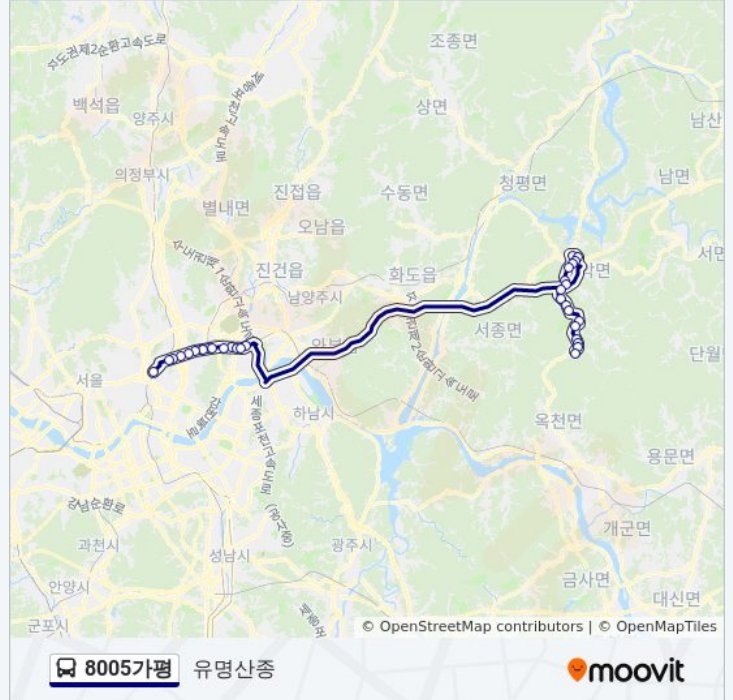

### 고강공영차고지

[웹사이트 모드로 보기](#)

8005가평 버스 노선 (고강공영차고지)은(는) 3 경로가 있습니다. 주중운영 시간은 다음과 같습니다:

(1) 고강공영차고지: 오전 6:45(2) 유명산중: 오전 6:45(3) 유명산중: 오전 6:45

내 근처의 가장 가까운 8005가평 버스를 찾으려면 무빗을 사용하여 다음 8005가평 버스 도착시간을 확인하세요.

**8005가평 버스 정보**

방향: 유명산종

정거장: 32

이동 시간: 81 분

노선 요약:

롯데백화점.구리역입구(중)

한교막

면사무소앞

천안1리

방일리

전위골

가일1리

가일리

가일리삼거리

유명산종점

8005가평 버스 시간표와 경로 지도는 moovitapp.com 에서 오프라인 PDF로 사용할 수 있습니다. [무빗 앱](#) url을 사용하여 실시간 버스 시간, 기차 일정 또는 지하철 일정과 서울시 내의 모든 대중 교통의 단계별 방향안내를 받을 수 있습니다.