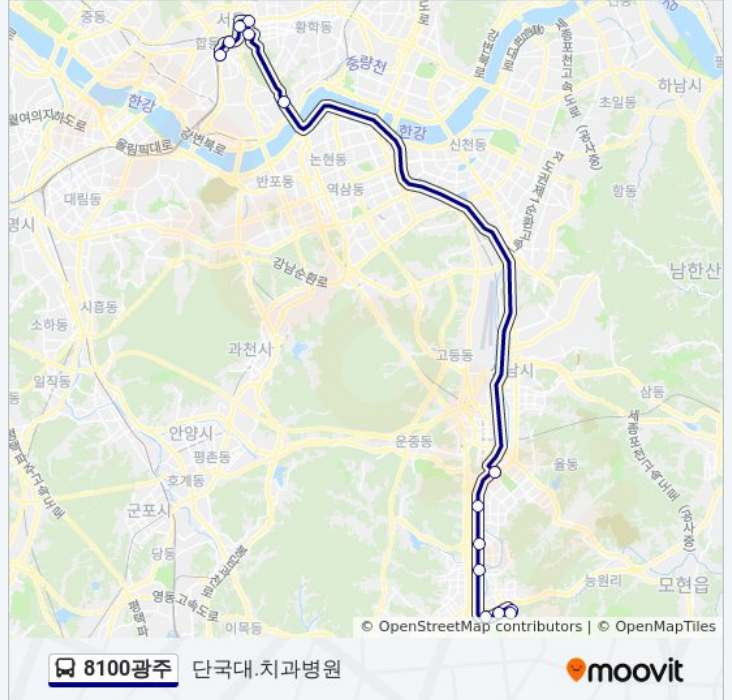

정거장: 14

이동 시간: 38 분

노선 요약:

방향: 단국대.치과병원

정류장 14개
[노선 일정 보기](#)

- 단국대.치과병원
- 단국대정문
- 꽃메마을.새에덴교회
- 죽현마을
- 오리역
- 미금역.청솔마을.2001아울렛
- 정자역
- 분당구청.경동보일러.수내역.롯데백화점
- 순천향대학병원
- 서울백병원.평화방송
- 종로2가사거리
- 을지로입구역.광고
- 북창동.남대문시장
- 서울역버스환승센터

8100광주 버스 시간표

단국대.치과병원 경로 시간표:

| | |
|-----|--------------------|
| 일요일 | 오전 5:00 - 오후 10:51 |
| 월요일 | 오전 5:51 - 오후 10:51 |
| 화요일 | 오전 5:51 - 오후 10:51 |
| 수요일 | 오전 5:51 - 오후 10:51 |
| 목요일 | 오전 5:51 - 오후 10:51 |
| 금요일 | 오전 5:51 - 오후 10:51 |
| 토요일 | 오전 5:00 - 오후 10:51 |

8100광주 버스 정보

방향: 단국대.치과병원
정거장: 14
이동 시간: 39 분
노선 요약:

방향: 단국대.치과병원

정류장 11개
[노선 일정 보기](#)

- 승례문
- 명동국민은행앞
- 남대문세무서.서울백병원
- 한남동
- 분당구청.경동보일러.수내역.롯데백화점
- 정자역
- 미금역.청솔마을.2001아울렛
- 오리역
- 죽현마을
- 꽃메마을2단지
- 단국대.치과병원