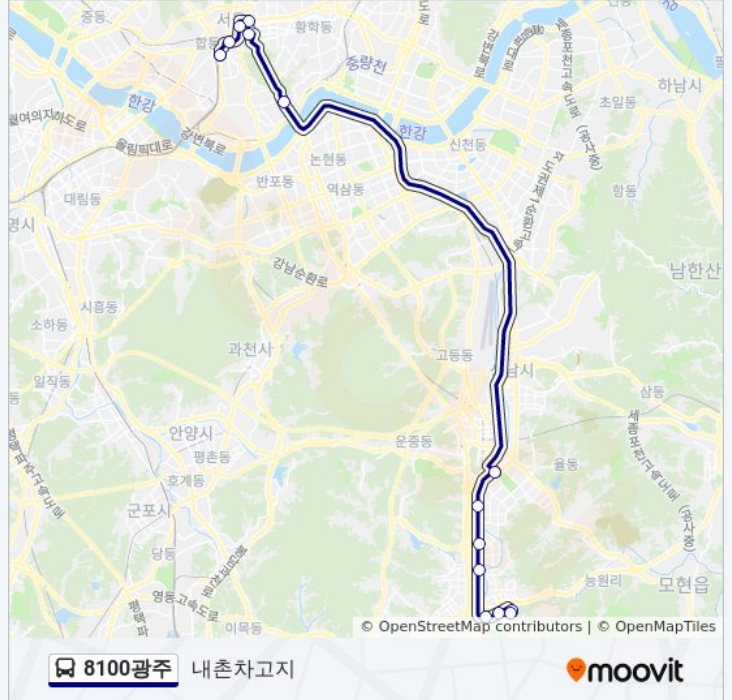

서울역버스환승센터

8100광주 버스 시간표

내촌차고지 경로 시간표:

| | |
|-----|---------|
| 일요일 | 미 운행중 |
| 월요일 | 오전 5:00 |
| 화요일 | 오전 5:00 |
| 수요일 | 오전 5:00 |
| 목요일 | 오전 5:00 |
| 금요일 | 오전 5:00 |
| 토요일 | 미 운행중 |

8100광주 버스 정보

방향: 내촌차고지

정거장: 14

이동 시간: 38 분

노선 요약:

방향: 단국대.치과병원

정류장 14개
[노선 일정 보기](#)

- 단국대.치과병원
- 단국대정문
- 꽃메마을.새에덴교회
- 죽현마을
- 오리역
- 미금역.청솔마을.2001아울렛
- 정자역
- 분당구청.경동보일러.수내역.롯데백화점
- 순천향대학병원
- 서울백병원.평화방송
- 종로2가사거리
- 을지로입구역.광고
- 북창동.남대문시장
- 서울역버스환승센터

8100광주 버스 정보

방향: 단국대.치과병원
정거장: 14
이동 시간: 39 분
노선 요약:

방향: 단국대.치과병원

정류장 11개
[노선 일정 보기](#)

- 승례문
- 명동국민은행앞
- 남대문세무서.서울백병원
- 한남동
- 분당구청.경동보일러.수내역.롯데백화점
- 정자역
- 미금역.청솔마을.2001아울렛
- 오리역
- 죽현마을
- 꽃메마을2단지
- 단국대.치과병원