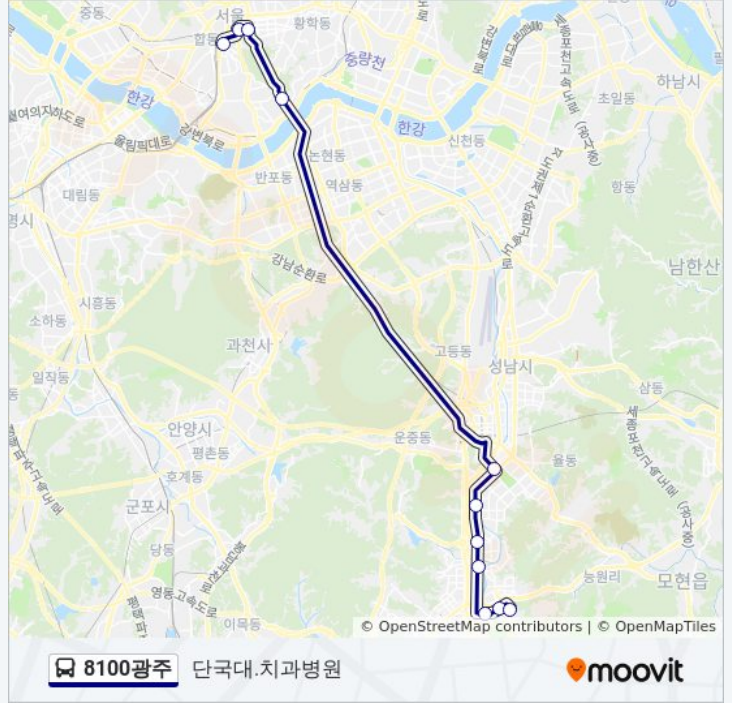

8100광주 버스 정보

방향: 단국대.치과병원
정거장: 14
이동 시간: 39 분
노선 요약:

방향: 단국대.치과병원

정류장 11개
[노선 일정 보기](#)

- 승례문
- 명동국민은행앞
- 남대문세무서.서울백병원
- 한남동
- 분당구청.경동보일러.수내역.롯데백화점
- 정자역
- 미금역.청솔마을.2001아울렛
- 오리역
- 죽현마을
- 꽃메마을2단지
- 단국대.치과병원

8100광주 버스 시간표

단국대.치과병원 경로 시간표:

| | |
|-----|--------------------|
| 일요일 | 오전 5:00 - 오후 10:51 |
| 월요일 | 오전 5:00 - 오후 10:51 |
| 화요일 | 오전 5:00 - 오후 10:51 |
| 수요일 | 오전 5:00 - 오후 10:51 |
| 목요일 | 오전 5:00 - 오후 10:51 |
| 금요일 | 오전 5:00 - 오후 10:51 |
| 토요일 | 오전 5:00 - 오후 10:51 |

8100광주 버스 정보

방향: 단국대.치과병원
정거장: 11
이동 시간: 36 분
노선 요약:

8100광주 버스 시간표와 경로 지도는 moovitapp.com 에서 오프라인 PDF로 사용할 수 있습니다. [무빗 앱](#) url을 사용하여 실시간 버스 시간, 기차 일정 또는 지하철 일정과 서울시 내의 모든 대중 교통의 단계별 방향안내를 받을 수 있습니다.

[무빗에 대해](#) · [MaaS 솔루션](#) · [지원 국가](#) · [무비터 커뮤니티](#)