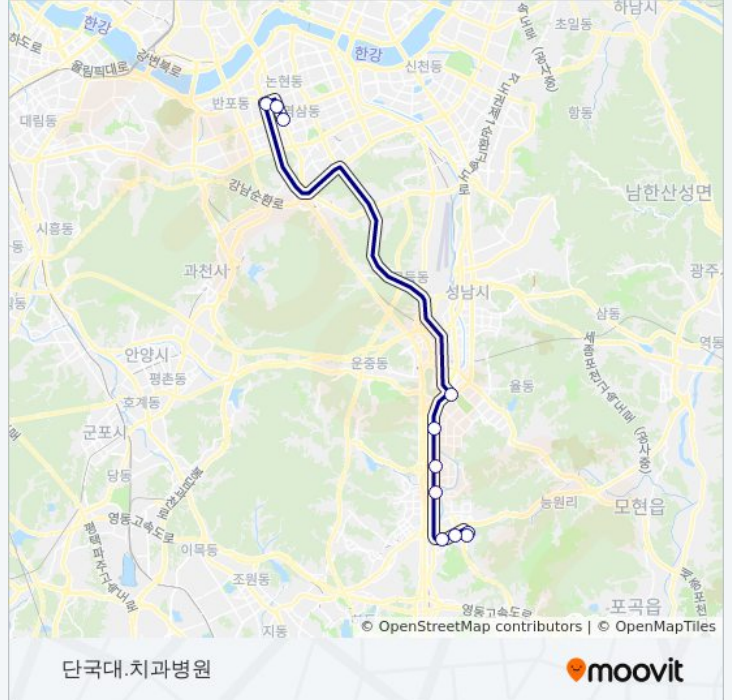

방향: 단국대.치과병원

정류장 11개

[노선 일정 보기](#)

단국대.치과병원

단국대정문

꽃메마을.새에덴교회

죽현마을

오리역

일요일	오전 5:00 - 오후 10:06
월요일	오전 5:00 - 오후 10:06
화요일	오전 5:00 - 오후 10:06
수요일	오전 5:00 - 오후 10:06
목요일	오전 5:00 - 오후 10:06
금요일	오전 5:00 - 오후 10:06
토요일	오전 5:00 - 오후 10:06

8101광주 버스 정보

방향: 단국대.치과병원

정거장: 11

이동 시간: 30 분

노선 요약:

방향: 단국대.치과병원

정류장 12개
[노선 일정 보기](#)

- 우성아파트
- 뱅뱅사거리
- 양재역
- 교육개발원입구
- 시민의숲.양재꽃시장
- 분당구청.경동보일러.수내역.롯데백화점
- 정자역
- 미금역.청솔마을.2001아울렛
- 오리역
- 죽현마을
- 꽃메마을2단지
- 단국대.치과병원

8101광주 버스 시간표

단국대.치과병원 경로 시간표:

일요일	오전 5:00 - 오후 10:06
월요일	오전 5:00 - 오후 10:06
화요일	오전 5:00 - 오후 10:06
수요일	오전 5:00 - 오후 10:06
목요일	오전 5:00 - 오후 10:06
금요일	오전 5:00 - 오후 10:06
토요일	오전 5:00 - 오후 10:06

8101광주 버스 정보

방향: 단국대.치과병원
정거장: 12
이동 시간: 29 분
노선 요약:

8101광주 버스 시간표와 경로 지도는 moovitapp.com 에서 오프라인 PDF로 사용할 수 있습니다. [무빗 앱](#) url을 사용하여 실시간 버스 시간, 기차 일정 또는 지하철 일정과 서울시 내의 모든 대중 교통의 단계별 방향안내를 받을 수 있습니다.

[무빗에 대해](#) · [MaaS 솔루션](#) · [지원 국가](#) · [무비터 커뮤니티](#)