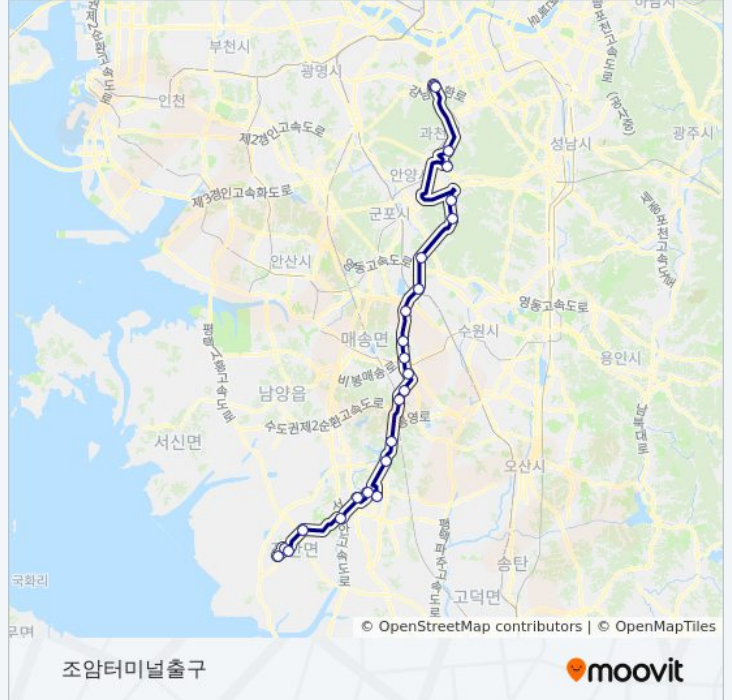

**8155시외 버스 시간표**

조암터미널출구 경로 시간표:

일요일	오전 5:30 - 오후 8:30
월요일	오전 6:45 - 오후 8:30
화요일	오전 6:45 - 오후 8:30
수요일	오전 6:45 - 오후 8:30
목요일	오전 6:45 - 오후 8:30
금요일	오전 6:45 - 오후 8:30
토요일	오전 5:30 - 오후 8:30

**8155시외 버스 정보**

**방향:** 조암터미널출구  
**정거장:** 24  
**이동 시간:** 63 분  
**노선 요약:**

- 의왕터널(경유)
- 학의1c(경유)
- 과천터널(경유)
- 과천1c(경유)
- 사당역
- 사당역

**방향: 조암터미널출구**

정류장 22개  
[노선 일정 보기](#)

- 과천1c(경유)
- 과천터널(경유)
- 학의1c(경유)
- 의왕터널(경유)
- 신부곡1c(경유)
- 월암1c(경유)
- 서수원1c(경유)
- 호매실1c(경유)
- 천천1c(경유)
- 봉담1c(경유)
- 봉담읍사무소
- 장안대학
- 해병대사령부
- 진우아파트
- 화성문화원.향남읍사무소
- 발안삼거리.바다마트
- 발안마을주공아파트
- 해창1리.우리꽃식물원

**8155시외 버스 시간표**

조암터미널출구 경로 시간표:

일요일	오전 5:30 - 오후 8:30
월요일	오전 5:30 - 오후 8:30
화요일	오전 5:30 - 오후 8:30
수요일	오전 5:30 - 오후 8:30
목요일	오전 5:30 - 오후 8:30
금요일	오전 5:30 - 오후 8:30
토요일	오전 5:30 - 오후 8:30

**8155시외 버스 정보**

방향: 조암터미널출구  
 정거장: 22  
 이동 시간: 58 분  
 노선 요약:

금의리

어은삼거리

조암한라비발디

조암터미널입구

8155시의 버스 시간표와 경로 지도는 moovitapp.com 에서 오프라인 PDF로 사용할 수 있습니다. [무빗 앱](#) url을 사용하여 실시간 버스 시간, 기차 일정 또는 지하철 일정과 서울시 내의 모든 대중 교통의 단계별 방향안내를 받을 수 있습니다.