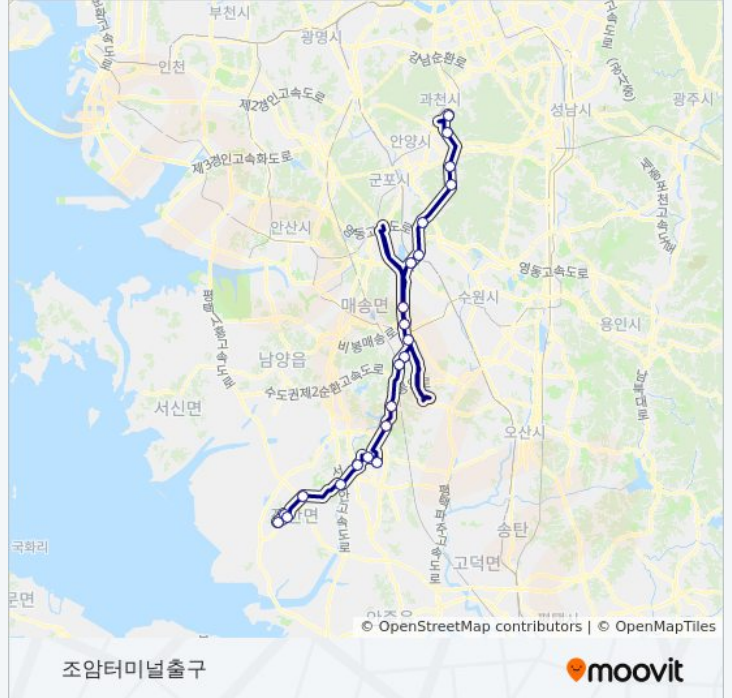

**8155시외 버스 시간표**

조암터미널출구 경로 시간표:

일요일	오전 5:30 - 오후 8:30
월요일	오전 6:45 - 오후 8:30
화요일	오전 6:45 - 오후 8:30
수요일	오전 6:45 - 오후 8:30
목요일	오전 6:45 - 오후 8:30
금요일	오전 6:45 - 오후 8:30
토요일	오전 5:30 - 오후 8:30

**8155시외 버스 정보**

**방향:** 조암터미널출구  
**정거장:** 24  
**이동 시간:** 63 분  
**노선 요약:**

- 의왕터널(경유)
- 학의1c(경유)
- 과천터널(경유)
- 과천1c(경유)
- 사당역
- 사당역

**방향: 조암터미널출구**

정류장 22개  
[노선 일정 보기](#)

- 과천1c(경유)
- 과천터널(경유)
- 학의1c(경유)
- 의왕터널(경유)
- 신부곡1c(경유)
- 월암1c(경유)
- 서수원1c(경유)
- 호매실1c(경유)
- 천천1c(경유)
- 봉담1c(경유)
- 봉담읍사무소
- 장안대학
- 해병대사령부
- 진우아파트
- 화성문화원.향남읍사무소
- 발안삼거리.바다마트
- 발안마을주공아파트
- 해창1리.우리꽃식물원

**8155시외 버스 시간표**

조암터미널출구 경로 시간표:

일요일	오전 5:30 - 오후 8:30
월요일	오전 5:30 - 오후 8:30
화요일	오전 5:30 - 오후 8:30
수요일	오전 5:30 - 오후 8:30
목요일	오전 5:30 - 오후 8:30
금요일	오전 5:30 - 오후 8:30
토요일	오전 5:30 - 오후 8:30

**8155시외 버스 정보**

방향: 조암터미널출구  
 정거장: 22  
 이동 시간: 58 분  
 노선 요약:

금의리

어은삼거리

조암한라비발디

조암터미널입구

8155시의 버스 시간표와 경로 지도는 moovitapp.com 에서 오프라인 PDF로 사용할 수 있습니다. [무빗 앱](#) url을 사용하여 실시간 버스 시간, 기차 일정 또는 지하철 일정과 서울시 내의 모든 대중 교통의 단계별 방향안내를 받을 수 있습니다.