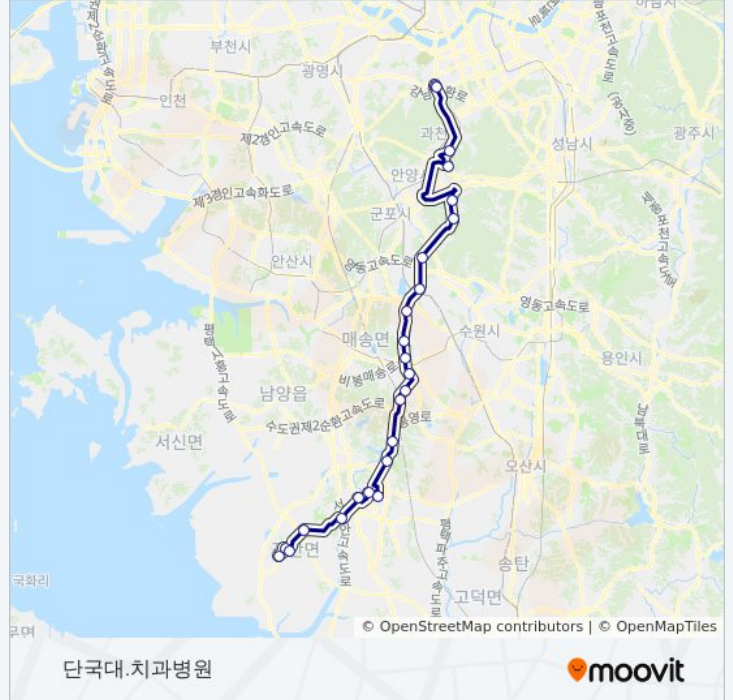

사당역

사당역

방향: 조암터미널출구

정류장 24개
[노선 일정 보기](#)

- 조암터미널출구
- 조암한라비발디
- 어은삼거리
- 수촌3리
- 해창1리.우리꽃식물원
- 주공아파트
- 발안삼거리.바다마트
- 화성문화원.향남읍사무소
- 진우아파트
- 해병대사령부
- 장안대학
- 봉담읍사무소
- 봉담1c(경유)
- 천천1c(경유)
- 호매실1c(경유)
- 서수원1c(경유)
- 월암1c(경유)
- 신부곡1c(경유)

8155시외 버스 시간표

조암터미널출구 경로 시간표:

일요일	오전 5:30 - 오후 8:30
월요일	오전 6:45 - 오후 8:30
화요일	오전 6:45 - 오후 8:30
수요일	오전 6:45 - 오후 8:30
목요일	오전 6:45 - 오후 8:30
금요일	오전 6:45 - 오후 8:30
토요일	오전 5:30 - 오후 8:30

8155시외 버스 정보

방향: 조암터미널출구
정거장: 24
이동 시간: 63 분
노선 요약: