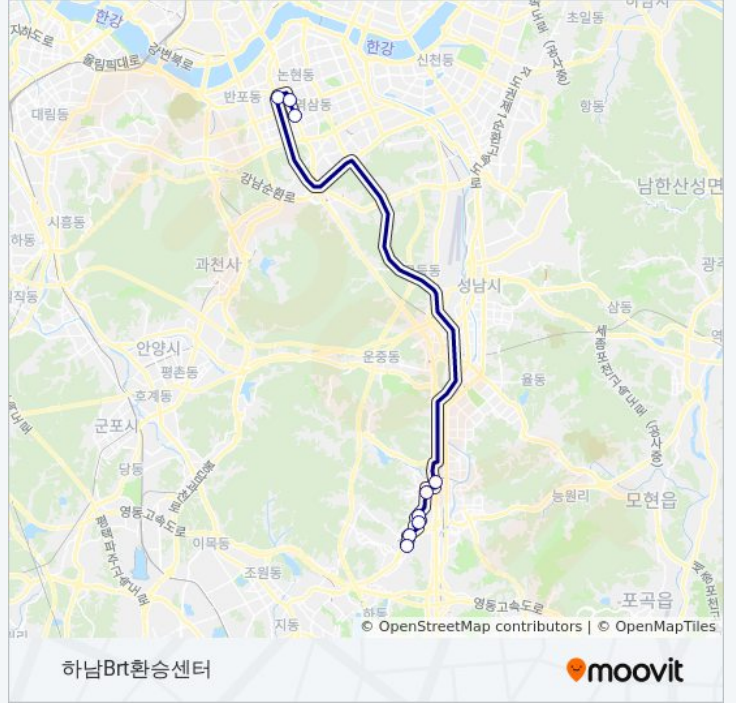

8201광주

정평.수지초교.지역난방공사

웹사이트 모드로 보기

8201광주 버스 노선 (정평.수지초교.지역난방공사)은(는) 3 경로가 있습니다. 주중운영 시간은 다음과 같습니다:
 (1) 정평.수지초교.지역난방공사: 오전 6:20 - 오후 10:20(2) 정평.수지초교.지역난방공사: 오전 5:20 - 오후 10:20(3) 하남 Brt환승센터: 오전 5:20

내 근처의 가장 가까운 8201광주 버스를 찾으려면 무빗을 사용하여 다음 8201광주 버스 도착시간을 확인하세요.

한성아파트.한국아파트.현대1차

풍덕천2동주민센터.현대성우아파

정평.수지초교.지역난방공사

8201광주 버스 시간표

정평.수지초교.지역난방공사 경로 시간표:

일요일	오전 5:20 - 오후 10:20
월요일	오전 5:20 - 오후 10:20
화요일	오전 5:20 - 오후 10:20
수요일	오전 5:20 - 오후 10:20
목요일	오전 5:20 - 오후 10:20
금요일	오전 5:20 - 오후 10:20
토요일	오전 5:20 - 오후 10:20

8201광주 버스 정보

방향: 정평.수지초교.지역난방공사

정거장: 10

이동 시간: 25 분

노선 요약:

방향: 하남Brt환승센터

정류장 9개
[노선 일정 보기](#)

- 정평.수지초교.지역난방공사
- 풍덕천2동주민센터.현대성우아파
- 한성아파트.한국아파트.현대1차
- 풍덕천1동주민센터
- 동천동현대홈타운2차아파트
- 머내기업은행
- Kcc사옥
- 신논현역.Bsx빌딩
- 강남역도시에빛

8201광주 버스 시간표

하남Brt환승센터 경로 시간표:

일요일	미 운행중
월요일	오전 5:20
화요일	오전 5:20
수요일	오전 5:20
목요일	오전 5:20
금요일	오전 5:20
토요일	미 운행중

8201광주 버스 정보

방향: 하남Brt환승센터
 정거장: 9
 이동 시간: 26 분
 노선 요약:

8201광주 버스 시간표와 경로 지도는 moovitapp.com 에서 오프라인 PDF로 사용할 수 있습니다. [무빗 앱](#) url을 사용하여 실시간 버스 시간, 기차 일정 또는 지하철 일정과 서울시 내의 모든 대중 교통의 단계별 방향안내를 받을 수 있습니다.