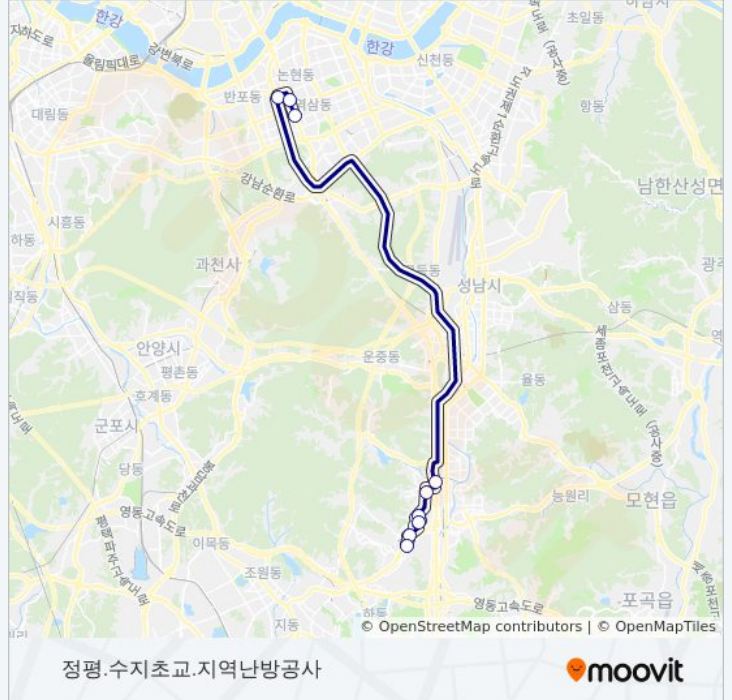

8201광주

정평.수지초교.지역난방공사

웹사이트 모드로 보기

8201광주 버스 노선 (정평.수지초교.지역난방공사)은(는) 3 경로가 있습니다. 주중운영 시간은 다음과 같습니다:
 (1) 정평.수지초교.지역난방공사: 오전 6:20 - 오후 10:20(2) 정평.수지초교.지역난방공사: 오전 5:20 - 오후 10:20(3) 하남 Brt환승센터: 오전 5:20

내 근처의 가장 가까운 8201광주 버스를 찾으려면 무빗을 사용하여 다음 8201광주 버스 도착시간을 확인하세요.

방향: 정평.수지초교.지역난방공사

정류장 9개

[노선 일정 보기](#)

정평.수지초교.지역난방공사

풍덕천2동주민센터.현대성우아파

한성아파트.한국아파트.현대1차

풍덕천1동주민센터

동천동현대홈타운2차아파트

머내기업은행

Kcc사옥

신논현역.Bsx빌딩

강남역도시에빛

8201광주 버스 시간표

정평.수지초교.지역난방공사 경로 시간표:

일요일	오전 5:20 - 오후 10:20
월요일	오전 6:20 - 오후 10:20
화요일	오전 6:20 - 오후 10:20
수요일	오전 6:20 - 오후 10:20
목요일	오전 6:20 - 오후 10:20
금요일	오전 6:20 - 오후 10:20
토요일	오전 5:20 - 오후 10:20

8201광주 버스 정보

방향: 정평.수지초교.지역난방공사

정거장: 9

이동 시간: 27 분

노선 요약:

정평.수지초교.지역난방공사

방향: 정평.수지초교.지역난방공사

정류장 10개