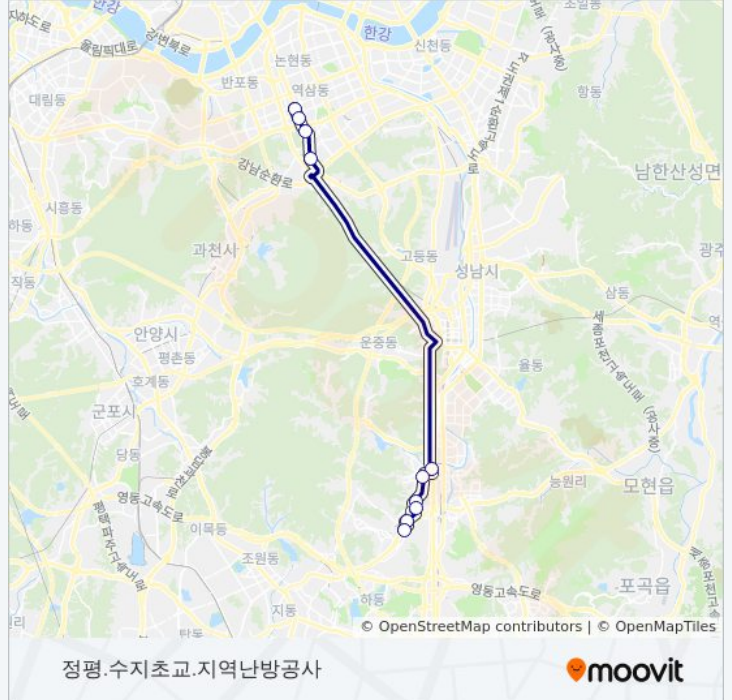

8201광주 버스 정보

방향: 정평.수지초교.지역난방공사

정거장: 9

이동 시간: 27 분

노선 요약:

정평.수지초교.지역난방공사

방향: 정평.수지초교.지역난방공사

정류장 10개

[노선 일정 보기](#)

역삼동.역삼동.우성아파트

뱅뱅사거리

양재역엘타워빌딩

시민의숲.양재꽃시장

머내기업은행

동천동현대홈타운2차아파트

풍덕천1동주민센터

한성아파트.한국아파트.현대1차

풍덕천2동주민센터.현대성우아파

정평.수지초교.지역난방공사

8201광주 버스 시간표

정평.수지초교.지역난방공사 경로 시간표:

일요일	오전 5:20 - 오후 10:20
월요일	오전 5:20 - 오후 10:20
화요일	오전 5:20 - 오후 10:20
수요일	오전 5:20 - 오후 10:20
목요일	오전 5:20 - 오후 10:20
금요일	오전 5:20 - 오후 10:20
토요일	오전 5:20 - 오후 10:20

8201광주 버스 정보

방향: 정평.수지초교.지역난방공사

정거장: 10

이동 시간: 25 분

노선 요약:

방향: 하남Brt환승센터

정류장 9개
[노선 일정 보기](#)

- 정평.수지초교.지역난방공사
- 풍덕천2동주민센터.현대성우아파
- 한성아파트.한국아파트.현대1차
- 풍덕천1동주민센터
- 동천동현대홈타운2차아파트
- 머내기업은행
- Kcc사옥
- 신논현역.Bsx빌딩
- 강남역도시에빛