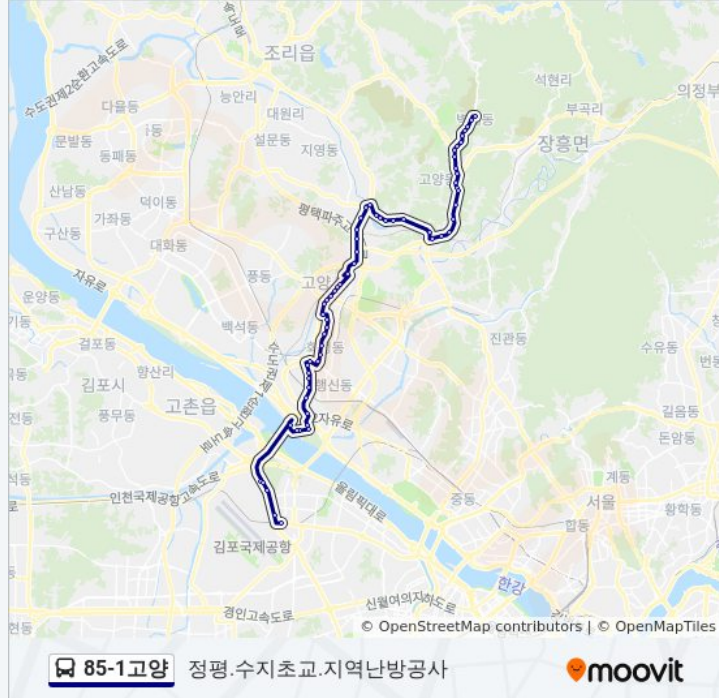

별빛마을8단지.롯데마트

고양경찰서앞

토당고가.별빛마을9단지

능곡병원

능곡고교

능곡중학교

행주동주민센터.능곡전화국

능곡화원

맨들

행주초등학교

행주산성

새마을

서원

나루터

개화역광역환승센터

개화검문소