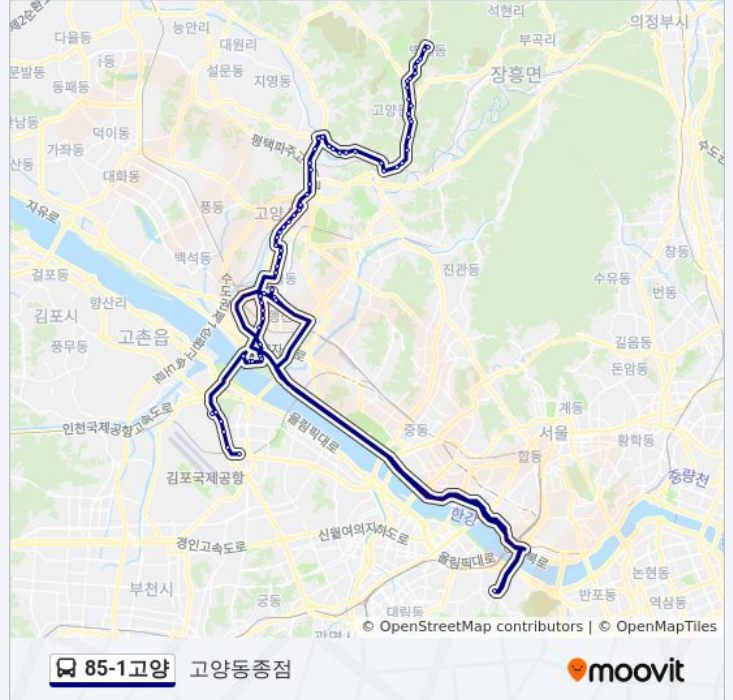

관산동.벽제시장

신성아파트앞

필리핀참전비

대자동

대자삼거리

벽제역

부대앞

선유동입구

빈정동

응달촌

고양현대아파트

고양동시장
고양동사거리
신성빌라.동익아파트
푸른마을10단지
고양동삼거리
보라빌라
부대앞.감로정
상곡마을
추모공원하늘문
보광주유소
장단상회
고양동종점

방향: 정평.수지초교.지역난방공사

정류장 63개
[노선 일정 보기](#)

고양동종점
장단상회
보광주유소
추모공원하늘문
상곡마을
부대앞.감로정
보라빌라
고양동삼거리
푸른마을10단지
신성빌라.동익아파트
고양동사거리
고양동시장
현대아파트
응달촌
빈정동
선유동입구
부대앞