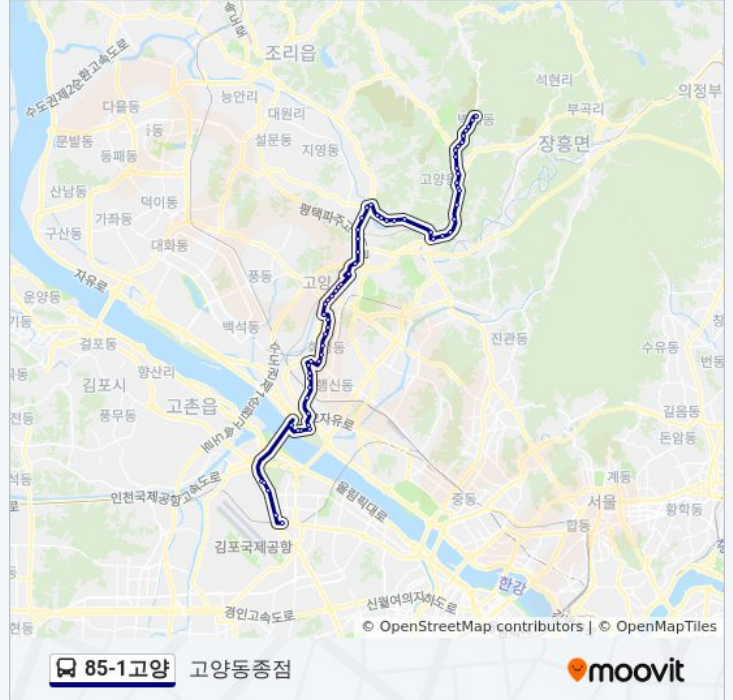

능곡중학교

행주동주민센터.능곡전화국

능곡화원

맨들

행주초등학교

행주산성

새마을
서원
나루터
개화역광역환승센터
개화검문소
개화파출소
방화중학교
송정역

방향: 고양동종점

정류장 66개
[노선 일정 보기](#)

송정역
방화중학교
방화동도시개발11단지
개화파출소
개화검문소
개화역광역환승센터
나루터
서원
새마을
행주산성
행주초등학교
맨들
능곡화원
행주동주민센터.능곡전화국
능곡중학교
능곡고교
능곡병원
토당고가.별빛마을9단지
샘터마을3단지
옥빛마을16단지
고양경찰서앞

85-1고양 버스 시간표

고양동종점 경로 시간표:

일요일	오전 5:01 - 오후 11:31
월요일	오전 5:01 - 오후 11:31
화요일	오전 5:01 - 오후 11:31
수요일	오전 5:01 - 오후 11:31
목요일	오전 5:01 - 오후 11:31
금요일	오전 5:01 - 오후 11:31
토요일	오전 5:01 - 오후 11:31

85-1고양 버스 정보

방향: 고양동종점
정거장: 66
이동 시간: 99 분
노선 요약:

상도2동대림아파트

덕양구청

단독주택단지

명지병원.은빛마을5단지

화정1동주민센터

고양어울림누리.달빛동부아파트