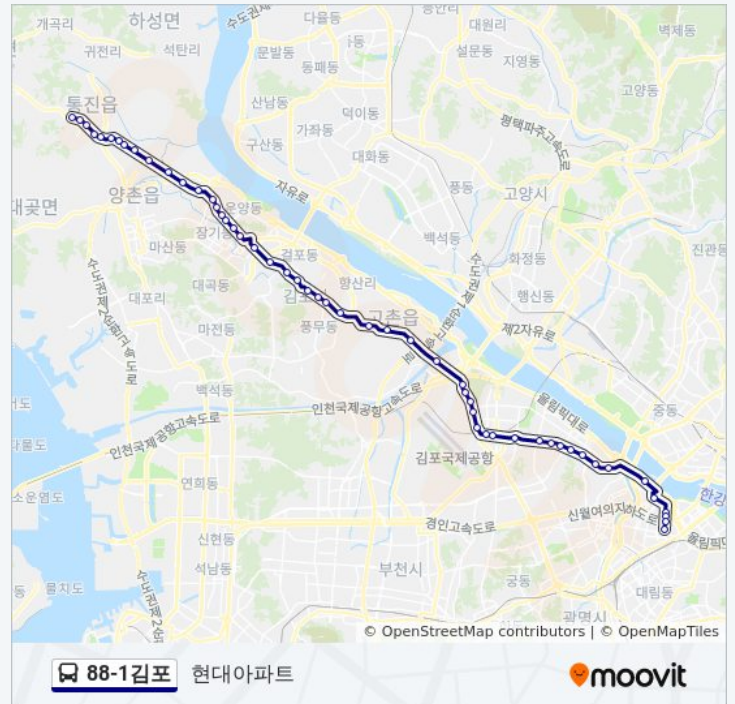

지경

한강로사거리

목요일	오전 4:40 - 오후 9:40
금요일	오전 4:40 - 오후 9:40
토요일	오전 4:40 - 오후 9:40

88-1김포 버스 정보

방향: 현대아파트

정거장: 52

이동 시간: 82 분

노선 요약:

성창아파트입구
김포패션아울렛
바리미
누산사거리
돌다리.석모리
누산삼거리
수참.하성입구
한들고개
백석마을
도소동
도사리
통진문화회관
통진중고등학교
마송
마송천주교
현대아파트

88-1김포 버스 시간표와 경로 지도는 moovitapp.com 에서 오프라인 PDF로 사용할 수 있습니다. [무빗 앱](#) url을 사용하여 실시간 버스 시간, 기차 일정 또는 지하철 일정과 서울시 내의 모든 대중 교통의 단계별 방향안내를 받을 수 있습니다.