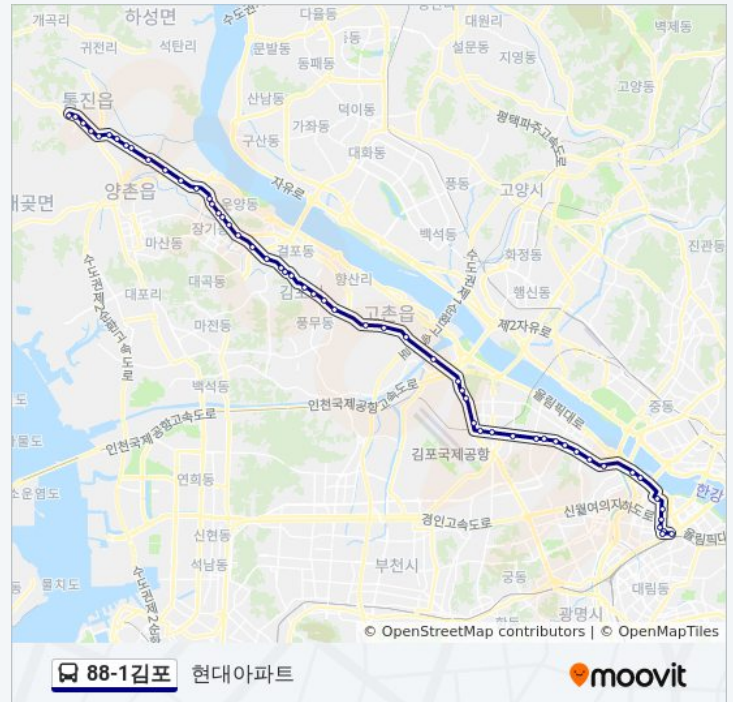

방향: 현대아파트

정류장 55개

[노선 일정 보기](#)

- 현대아파트
- 마송천주교
- 마송
- 통진중고등학교
- 하나성심병원
- 도사리
- 도소동
- 신일아파트
- 한들고개
- 수참.하성입구
- 누산삼거리
- 돌다리.석모리
- 누산사거리
- 바리미
- 김포패션아울렛
- 성창아파트입구
- 한강로사거리
- 지경
- 장기사거리.수정마을
- 한옥마을입구.검은다리
- 나진교
- 산호아파트앞
- 서울정형외과.검단입구
- 김포초교.구경철서
- 풍년마을.김포고
- 사우고교.김포시청
- 조리미입구
- 선수동
- 장곡

88-1김포 버스 시간표

현대아파트 경로 시간표:

일요일	오전 4:40 - 오후 9:40
월요일	오전 5:40 - 오후 9:40
화요일	오전 5:40 - 오후 9:40
수요일	오전 5:40 - 오후 9:40
목요일	오전 5:40 - 오후 9:40
금요일	오전 5:40 - 오후 9:40
토요일	오전 4:40 - 오후 9:40

88-1김포 버스 정보

방향: 현대아파트

정거장: 55

이동 시간: 87 분

노선 요약: