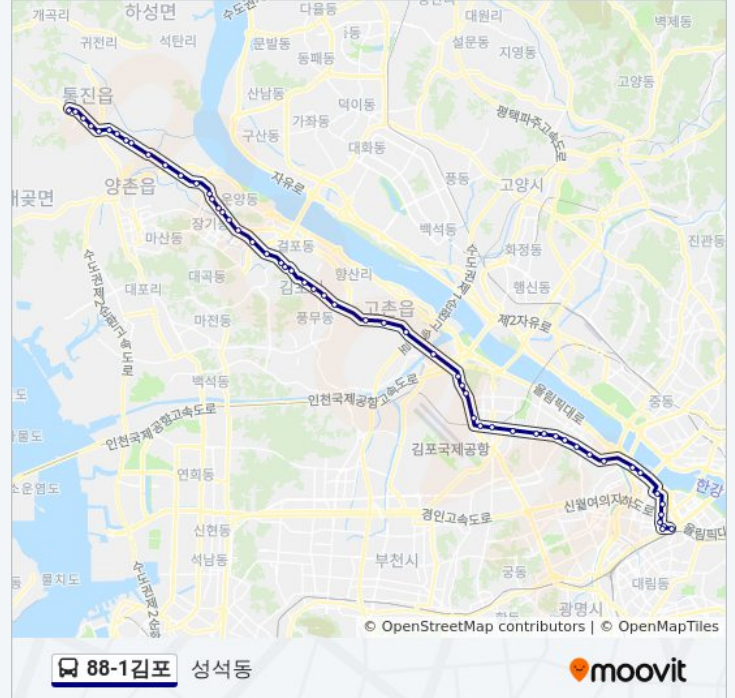

양평동한솔아파트

양평한신아파트.선유도공원입구

당산역삼성래미안아파트

삼환아파트

신화병원

영등포시장

영등포시장

영등포로터리

경방타임스퀘어.신세계백화점

방향: 현대아파트

정류장 55개

[노선 일정 보기](#)

- 현대아파트
- 마송천주교
- 마송
- 통진중고등학교
- 하나성심병원
- 도사리
- 도소동
- 신일아파트
- 한들고개
- 수참.하성입구
- 누산삼거리
- 돌다리.석모리
- 누산사거리
- 바리미
- 김포패션아울렛
- 성창아파트입구
- 한강로사거리
- 지경
- 장기사거리.수정마을
- 한옥마을입구.검은다리
- 나진교
- 산호아파트앞
- 서울정형외과.검단입구
- 김포초교.구경철서
- 풍년마을.김포고
- 사우고교.김포시청
- 조리미입구
- 선수동
- 장곡

88-1김포 버스 시간표

현대아파트 경로 시간표:

일요일	오전 4:40 - 오후 9:40
월요일	오전 5:40 - 오후 9:40
화요일	오전 5:40 - 오후 9:40
수요일	오전 5:40 - 오후 9:40
목요일	오전 5:40 - 오후 9:40
금요일	오전 5:40 - 오후 9:40
토요일	오전 4:40 - 오후 9:40

88-1김포 버스 정보

방향: 현대아파트