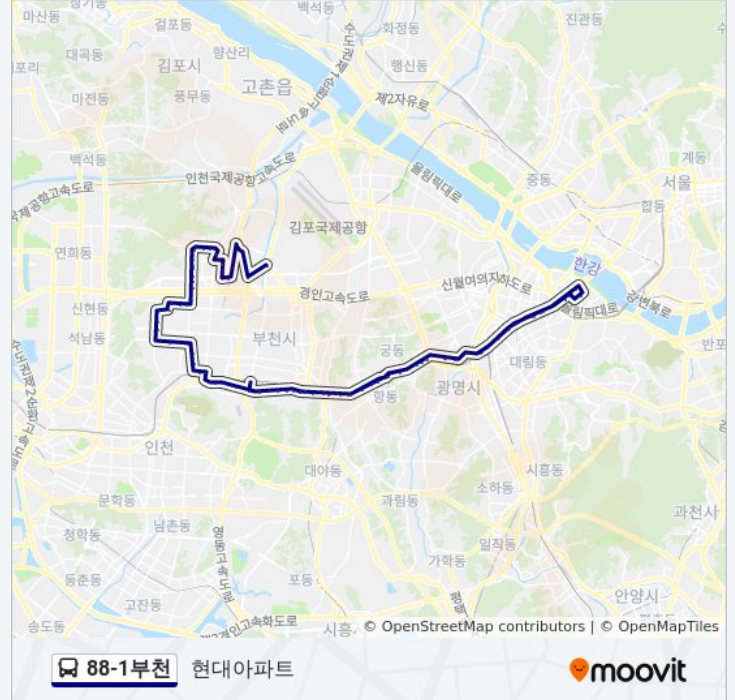

이동 시간: 110 분

노선 요약:

괴안동입구

역곡남부역

역곡고가입구

유한대학교

성공회대학교유한공고앞

서울가든빌라앞

영등포역

영등포등기소.구로세무서

문래동남성아파트

신도림역

신도림동.구로역

구일역.중앙유통상가.롯데마트

동양미래대학.구로성심병원

개봉역.영화아파트

경인중학교.개봉사거리

오류1동주민센터

오류동역

신오류주유소

서울가든빌라앞

유한공고.성공회대학교

유한대학

역곡고가입구