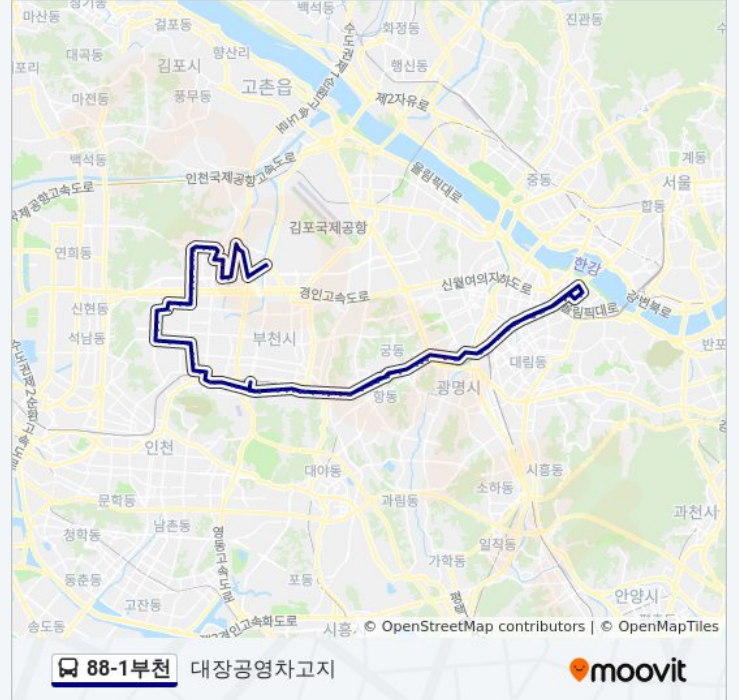

유한공고.성공회대학교

유한대학

역곡고가입구

부천역곡남부역

괴안동입구

부천축협앞

소사역

소명지하차도입구.구세무서

부천역남부.국민연금공단부천시

자유시장

소사경찰서입구

영스포렉스

송내사회체육관.부천고.부천공고

송내사거리.송일초등학교

중앙병원입구.송내자이아파트

구산사거리