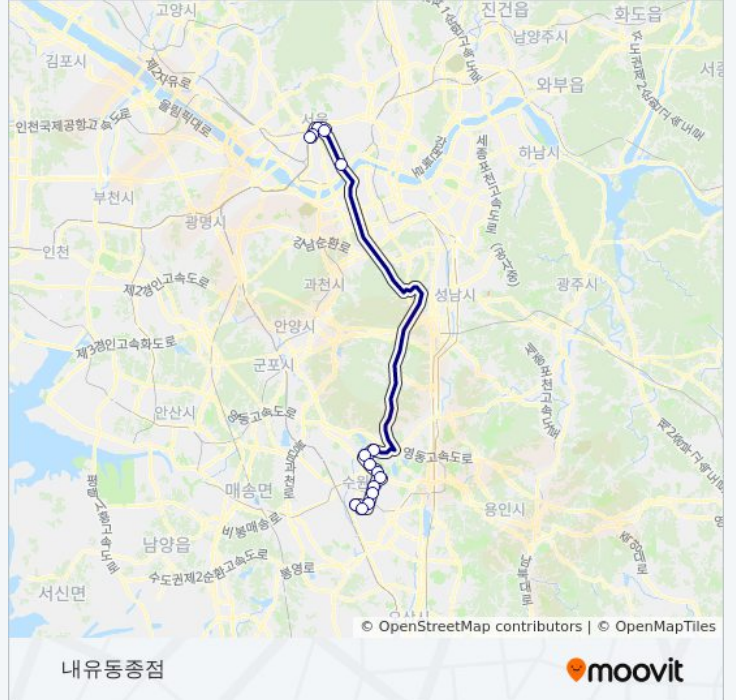

방향: 내유동종점

정류장 15개

[노선 일정 보기](#)

수원버스터미널
 선일초등학교.수원아이파크시티
 평생교육학습관.남수원중학교
 경기도문화의전당.두산위브A
 삼성1차아파트
 법원사거리
 아주대학교.아주대병원입구
 월드컵경기장.동성중학교
 우만동4단지
 경기대후문.수원박물관
 순천향대학병원
 서울백병원.평화방송
 을지로입구.시청입구
 신한은행본점
 송례문

8800수원 버스 시간표

내유동종점 경로 시간표:

일요일	미 운행중
월요일	오전 5:10
화요일	오전 5:10
수요일	오전 5:10
목요일	오전 5:10
금요일	오전 5:10
토요일	미 운행중

8800수원 버스 정보

방향: 내유동종점

정거장: 15

이동 시간: 46 분

노선 요약:

방향: 수원버스터미널

정류장 15개

[노선 일정 보기](#)

수원버스터미널

선일초등학교.수원아이파크시티

평생교육학습관.남수원중학교

경기도문화의전당.두산위브A

삼성1차아파트

법원사거리