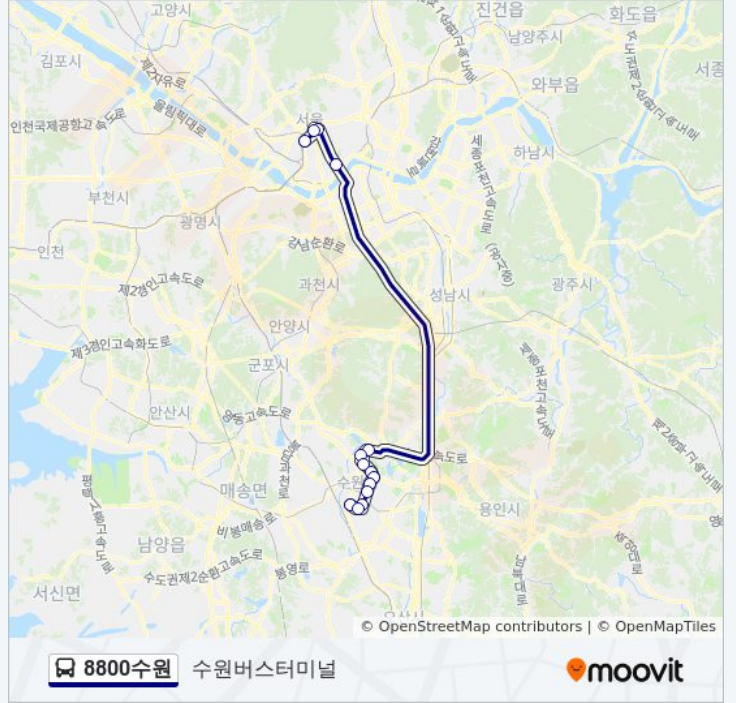

방향: 수원버스터미널

정거장: 15

이동 시간: 47 분

노선 요약:

방향: 수원버스터미널

정류장 14개

[노선 일정 보기](#)

- 서울역버스환승센터
- 명동국민은행앞
- 남대문세무서.서울백병원
- 순천향대학병원.한남오거리
- 경기대후문.수원박물관
- 연무동
- 월드컵경기장.동성중학교
- 아주대학교.아주대병원입구
- 법원사거리
- 매탄주공4단지
- 경기도문화의전당.두산위브A
- 평생교육학습관.남수원중학교
- 선일초등학교
- 수원버스터미널

8800수원 버스 시간표

수원버스터미널 경로 시간표:

일요일	오전 5:10 - 오후 11:10
월요일	오전 5:10 - 오후 11:10
화요일	오전 5:10 - 오후 11:10
수요일	오전 5:10 - 오후 11:10
목요일	오전 5:10 - 오후 11:10
금요일	오전 5:10 - 오후 11:10
토요일	오전 5:10 - 오후 11:10

8800수원 버스 정보

방향: 수원버스터미널

정거장: 14

이동 시간: 46 분

노선 요약:

8800수원 버스 시간표와 경로 지도는 moovitapp.com 에서 오프라인 PDF로 사용할 수 있습니다. [무빗 앱](#) url을 사용하여 실시간 버스 시간, 기차 일정 또는 지하철 일정과 서울시 내의 모든 대중 교통의 단계별 방향안내를 받을 수 있습니다.

[무빗에 대해](#) · [MaaS 솔루션](#) · [지원 국가](#) · [무비터 커뮤니티](#)