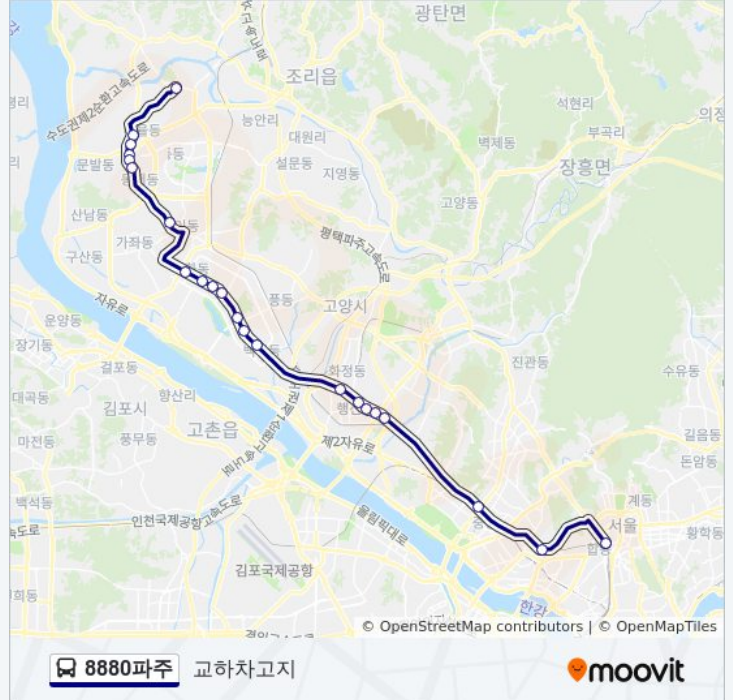

## 8880파주 버스 정보

방향: 교하차고지  
 정거장: 22  
 이동 시간: 47 분  
 노선 요약:

우리은행앞

청석마을9단지

청석마을8단지

교하차고지

**방향: 수원버스터미널**

정류장 23개

**8880파주 버스 정보**

방향: 수원버스터미널

정거장: 23

이동 시간: 50 분

노선 요약:

디지털미디어시티역

연세대앞

광화문광화문빌딩