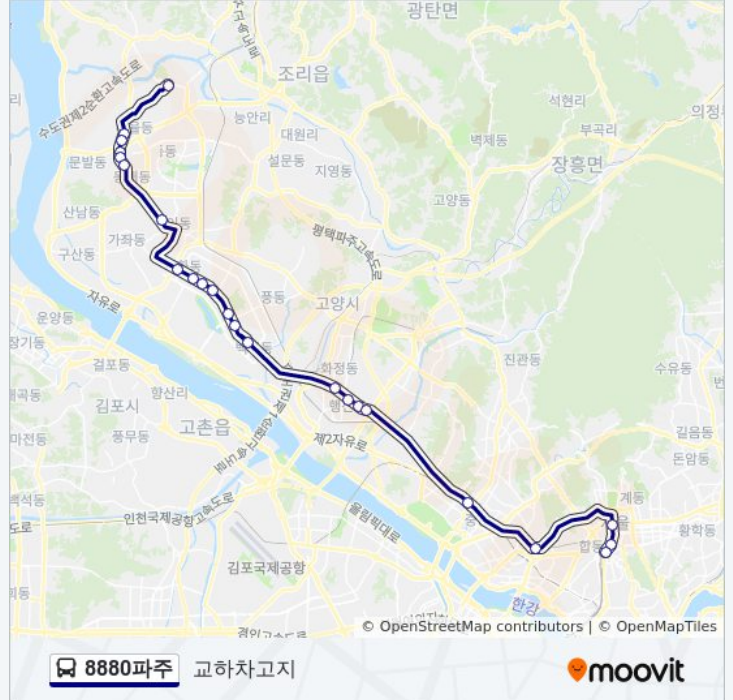

#### 8880파주 버스 정보

방향: 교하차고지

정거장: 23

이동 시간: 50 분

노선 요약:

# 승례문 (Sungnyemun Gate)

**8880파주 버스 정보**

방향: 수원버스터미널

정거장: 23

이동 시간: 50 분

노선 요약:

디지털미디어시티역

연세대앞

광화문광화문빌딩